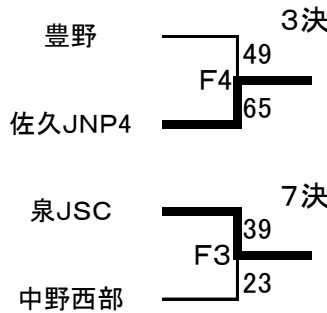

パナホーム東海カップ 第38回 長野県選手権大会(東北信地区) 組合せ

【男子】

◎ 11月3日の順位決定戦

- 1 川中島
- 2 戸倉上山田
- 3 スポコミ東北長沼
- 4 須坂
- 5 長野芹田
- 6 豊野
- 7 臼田
- 8 長野城東

試合時間(11月2日)

- | | |
|----------|----------|
| 1 9:00~ | 5 13:00~ |
| 2 10:00~ | 6 14:00~ |
| 3 11:00~ | 7 15:30~ |

試合時間(11月3日)

- | | |
|----------|----------|
| 1 10:00~ | 4 13:30~ |
| 2 11:10~ | |
| 3 12:20~ | |

- A・Bコート 相森中学校体育館
- C・Dコート 高山中学校体育館
- E・Fコート 須坂市北部体育館
- G・Hコート 中野市民体育館

パナホーム東海カップ 第38回 長野県選手権大会(東北信地区) 組合せ

【女子】

◎ 11月3日の順位決定戦

- 1 篠ノ井
- 2 戸倉上山田
- 3 佐久JNP4
- 4 豊野
- 5 川中島
- 6 若穂
- 7 泉JSC
- 8 中野西部

試合時間(11月2日)

- 1 9:00~ 5 13:00~
- 2 10:00~ 6 14:00~
- 3 11:00~ 7 15:30~
- 4 12:00~

試合時間(11月3日)

- 1 10:00~ 4 13:30~
- 2 11:10~
- 3 12:20~