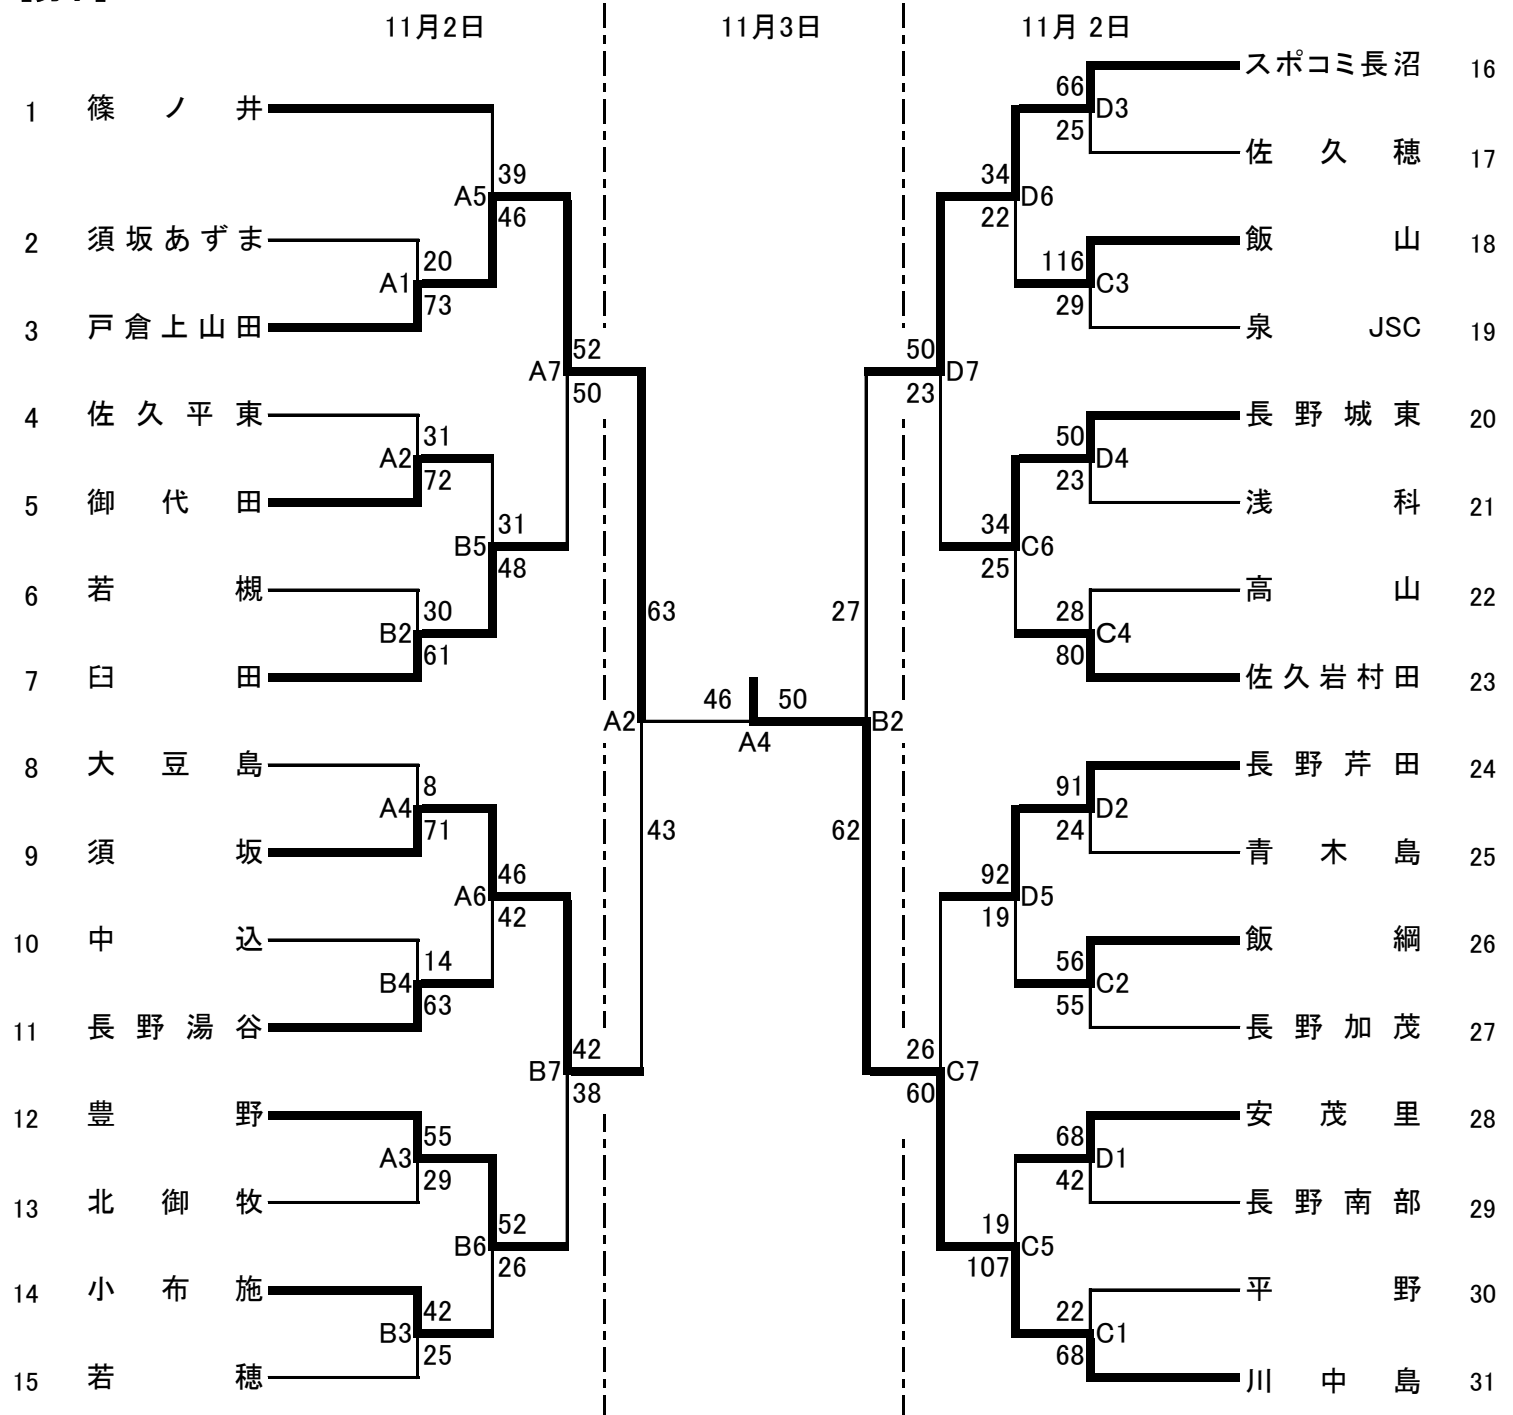

パナホーム東海カップ 第38回 長野県選手権大会(東北信地区) 組合せ

【男子】

◎ 11月3日の順位決定戦

- 1 川中島
- 2 戸倉上山田
- 3 スポコミ東北長沼
- 4 須坂
- 5 長野芹田
- 6 豊野
- 7 臼田
- 8 長野城東

試合時間(11月2日)

- | | |
|----------|----------|
| 1 9:00~ | 5 13:00~ |
| 2 10:00~ | 6 14:00~ |
| 3 11:00~ | 7 15:30~ |

試合時間(11月3日)

- | | |
|----------|----------|
| 1 10:00~ | 4 13:30~ |
| 2 11:10~ | |
| 3 12:20~ | |

- A・Bコート 相森中学校体育館
- C・Dコート 高山中学校体育館
- E・Fコート 須坂市北部体育館
- G・Hコート 中野市民体育館

パナホーム東海カップ 第38回 長野県選手権大会(東北信地区) 組合せ

【女子】

◎ 11月3日の順位決定戦

- 1 篠ノ井
- 2 戸倉上山田
- 3 佐久JNP4
- 4 豊野
- 5 川中島
- 6 若穂
- 7 泉JSC
- 8 中野西部

試合時間(11月2日)

- 1 9:00~ 5 13:00~
- 2 10:00~ 6 14:00~
- 3 11:00~ 7 15:30~
- 4 12:00~

試合時間(11月3日)

- 1 10:00~ 4 13:30~
- 2 11:10~
- 3 12:20~