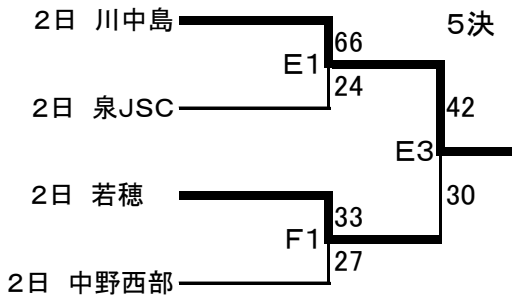

パナホーム東海カップ 第38回 長野県選手権大会(東北信地区) 組合せ

【男子】

◎ 11月3日の順位決定戦

- 1 川中島
- 2 戸倉上山田
- 3 スポコミ東北長沼
- 4 須坂
- 5 長野芹田
- 6 豊野
- 7 臼田
- 8 長野城東

試合時間(11月2日)

- | | |
|----------|----------|
| 1 9:00~ | 5 13:00~ |
| 2 10:00~ | 6 14:00~ |
| 3 11:00~ | 7 15:30~ |

試合時間(11月3日)

- | | |
|----------|----------|
| 1 10:00~ | 4 13:30~ |
| 2 11:10~ | |
| 3 12:20~ | |

- A・Bコート 相森中学校体育館
- C・Dコート 高山中学校体育館
- E・Fコート 須坂市北部体育館
- G・Hコート 中野市民体育館

パナホーム東海カップ 第38回 長野県選手権大会(東北信地区) 組合せ

【女子】

◎ 11月3日の順位決定戦

- 1 篠ノ井
- 2 戸倉上山田
- 3 佐久JNP4
- 4 豊野
- 5 川中島
- 6 若穂
- 7 泉JSC
- 8 中野西部

試合時間(11月2日)

- 1 9:00~ 5 13:00~
- 2 10:00~ 6 14:00~
- 3 11:00~ 7 15:30~
- 4 12:00~

試合時間(11月3日)

- 1 10:00~ 4 13:30~
- 2 11:10~
- 3 12:20~