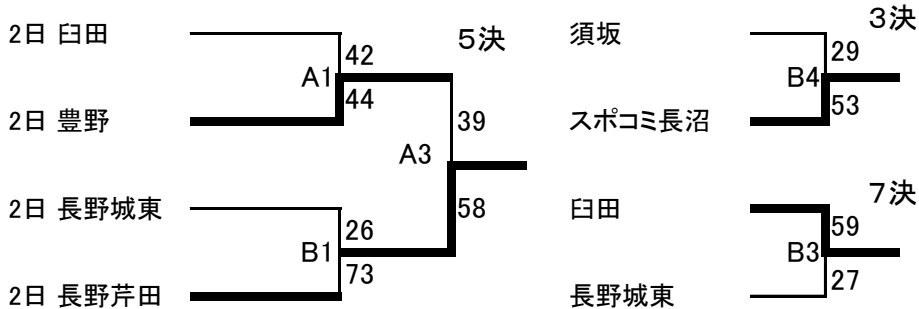

パナホーム東海カップ 第38回 長野県選手権大会(東北信地区) 組合せ

【男子】

◎ 11月3日の順位決定戦

- 1 川中島
- 2 戸倉上山田
- 3 スポコミ東北長沼
- 4 須坂
- 5 長野芹田
- 6 豊野
- 7 臼田
- 8 長野城東

試合時間(11月2日)

- | | |
|----------|----------|
| 1 9:00~ | 5 13:00~ |
| 2 10:00~ | 6 14:00~ |
| 3 11:00~ | 7 15:30~ |

試合時間(11月3日)

- | | |
|----------|----------|
| 1 10:00~ | 4 13:30~ |
| 2 11:10~ | |
| 3 12:20~ | |

- A・Bコート 相森中学校体育館
- C・Dコート 高山中学校体育館
- E・Fコート 須坂市北部体育館
- G・Hコート 中野市民体育館

パナホーム東海カップ 第38回 長野県選手権大会(東北信地区) 組合せ