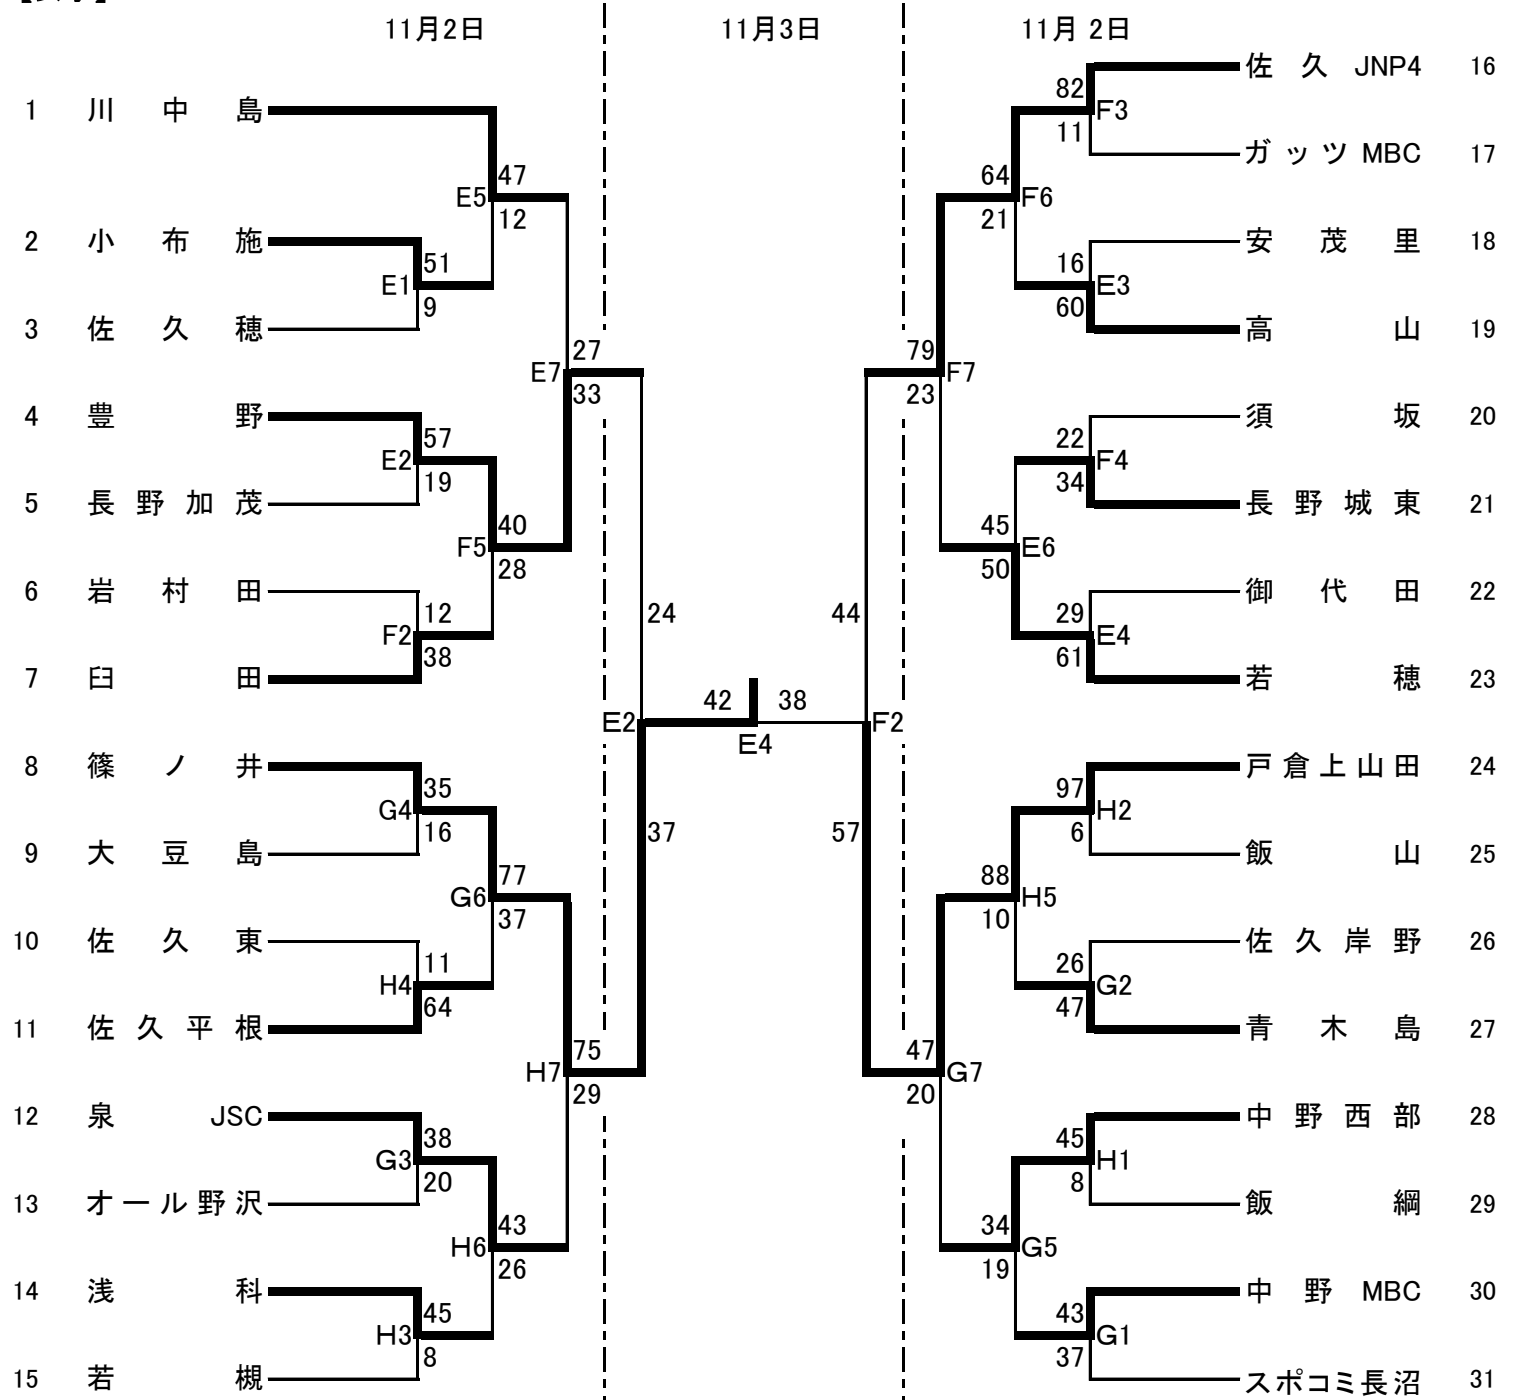

パナホーム東海カップ 第38回 長野県選手権大会(東北信地区) 組合せ

【男子】

◎ 11月3日の順位決定戦

- 1 川中島
- 2 戸倉上山田
- 3 スポコミ東北長沼
- 4 須坂
- 5 長野芹田
- 6 豊野
- 7 臼田
- 8 長野城東

試合時間(11月2日)

- | | |
|----------|----------|
| 1 9:00~ | 5 13:00~ |
| 2 10:00~ | 6 14:00~ |
| 3 11:00~ | 7 15:30~ |

試合時間(11月3日)

- | | |
|----------|----------|
| 1 10:00~ | 4 13:30~ |
| 2 11:10~ | |
| 3 12:20~ | |

- A・Bコート 相森中学校体育館
- C・Dコート 高山中学校体育館
- E・Fコート 須坂市北部体育館
- G・Hコート 中野市民体育館

パナホーム東海カップ 第38回 長野県選手権大会(東北信地区) 組合せ

【女子】

◎ 11月3日の順位決定戦

- 1 篠ノ井
- 2 戸倉上山田
- 3 佐久JNP4
- 4 豊野
- 5 川中島
- 6 若穂
- 7 泉JSC
- 8 中野西部

試合時間(11月2日)

- 1 9:00~ 5 13:00~
- 2 10:00~ 6 14:00~
- 3 11:00~ 7 15:30~
- 4 12:00~

試合時間(11月3日)

- 1 10:00~ 4 13:30~
- 2 11:10~
- 3 12:20~