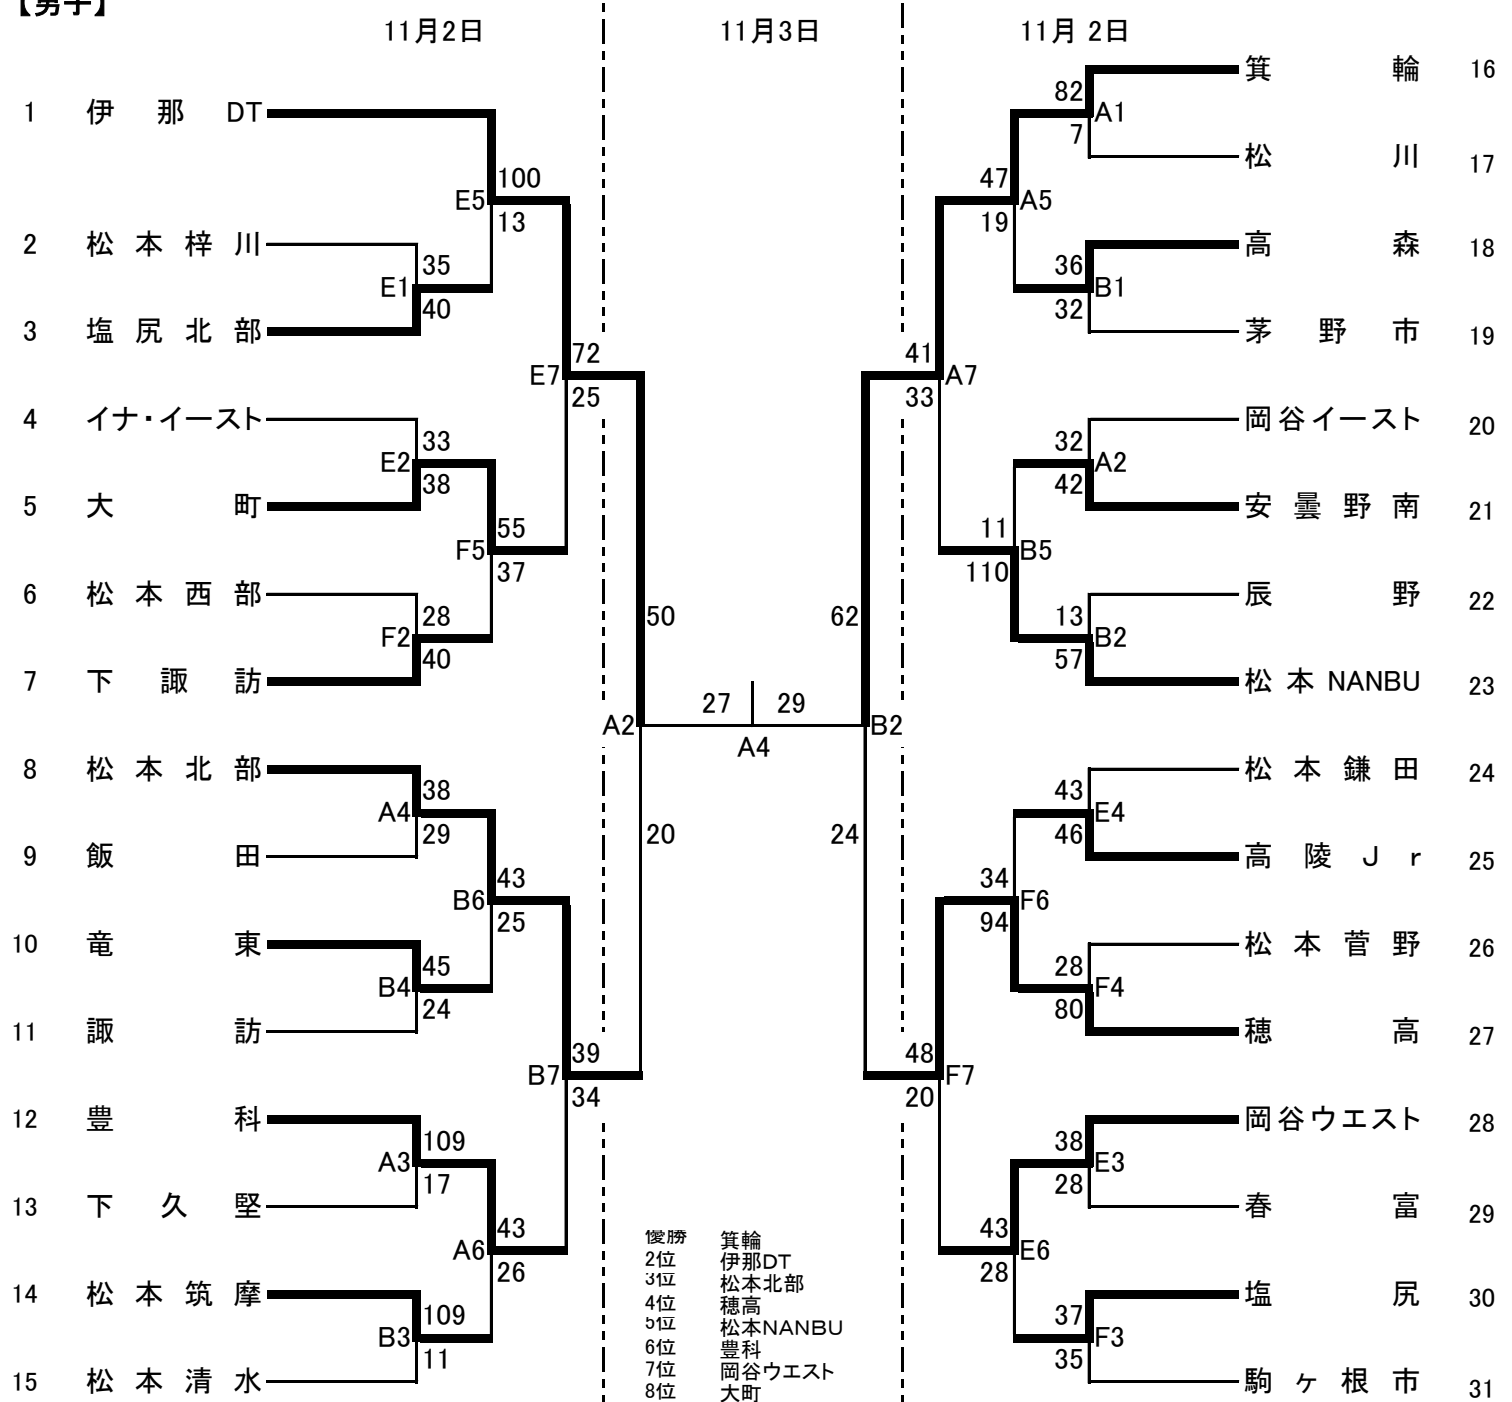

パナホーム東海カップ 第38回 長野県選手権大会(中南信地区) 結果

【男子】

◎ 11月3日の順位決定戦

注意事項

- ① 2日の第1試合は第3試合のチームが審判・TOを行ってください。
 - ※E1試合は E3試合のチームが実施、F2試合は、F4試合のチームが実施
 - ② 3日の第1試合は第2試合のチームが審判を行ってください。TOは地元協会で行います。
 - ③ 2日の第6、7試合が連続するチームがありますので、試合開始時間を調整してあります。
- また、連続する試合のため、審判・TOは5、6試合の負けチームが行ってください。

試合時間(11月2日)

- 1 9:00~ 5 13:00~
- 2 10:00~ 6 14:00~
- 3 11:00~ 7 15:30~
- 4 12:00~

試合時間(11月3日)

- 1 10:00~ 4 13:30~
- 2 11:10~
- 3 12:20~

A・Bコート 箕輪町社会体育館

C・Dコート 箕輪町藤ヶ丘体育館

E・Fコート 箕輪町町民体育館

G・Hコート 高遠スポーツ公園文化体育館

パナホーム東海カップ 第38回 長野県選手権大会(中南信地区) 結果

【女子】

11月2日

11月3日

11月2日

◎ 11月3日の順位決定戦

- 注意事項
- ① 2日の第1試合は第3試合のチームが審判・TOを行ってください。
 - ② 3日の第1試合は第2試合のチームが審判を行ってください。TOは地元協会で行います。
 - ③ 2日の第5・6試合が連続するチームがありますので、試合開始時間を調整してあります。
- また、連続する試合のため、審判TOは5・6試合の負けチームが行ってください。