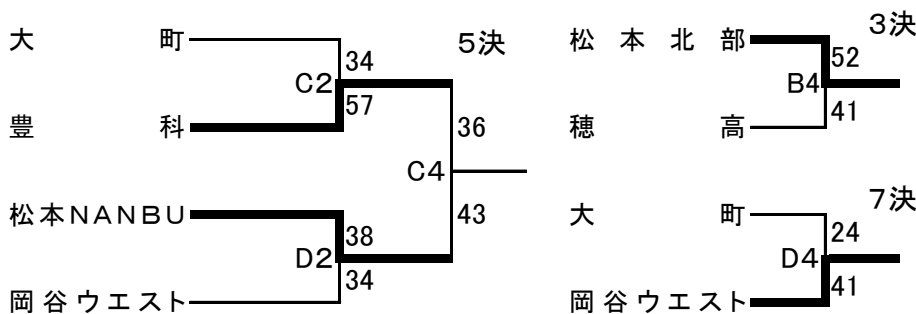

パナホーム東海カップ 第38回 長野県選手権大会(中南信地区) 結果

【男子】

◎ 11月3日の順位決定戦

注意事項

- ① 2日の第1試合は第3試合のチームが審判・TOを行ってください。
 - ※E1試合は E3試合のチームが実施、F2試合は、F4試合のチームが実施
 - ② 3日の第1試合は第2試合のチームが審判を行ってください。TOは地元協会で行います。
 - ③ 2日の第6、7試合が連続するチームがありますので、試合開始時間を調整してあります。
- また、連続する試合のため、審判・TOは5、6試合の負けチームが行ってください。

パナホーム東海カップ 第38回 長野県選手権大会(中南信地区) 結果

【女子】

11月2日

11月3日

11月2日

◎ 11月3日の順位決定戦

- 注意事項
- ① 2日の第1試合は第3試合のチームが審判・TOを行ってください。
 - ② 3日の第1試合は第2試合のチームが審判を行ってください。TOは地元協会で行います。
 - ③ 2日の第5・6試合が連続するチームがありますので、試合開始時間を調整してあります。
- また、連続する試合のため、審判TOは5・6試合の負けチームが行ってください。