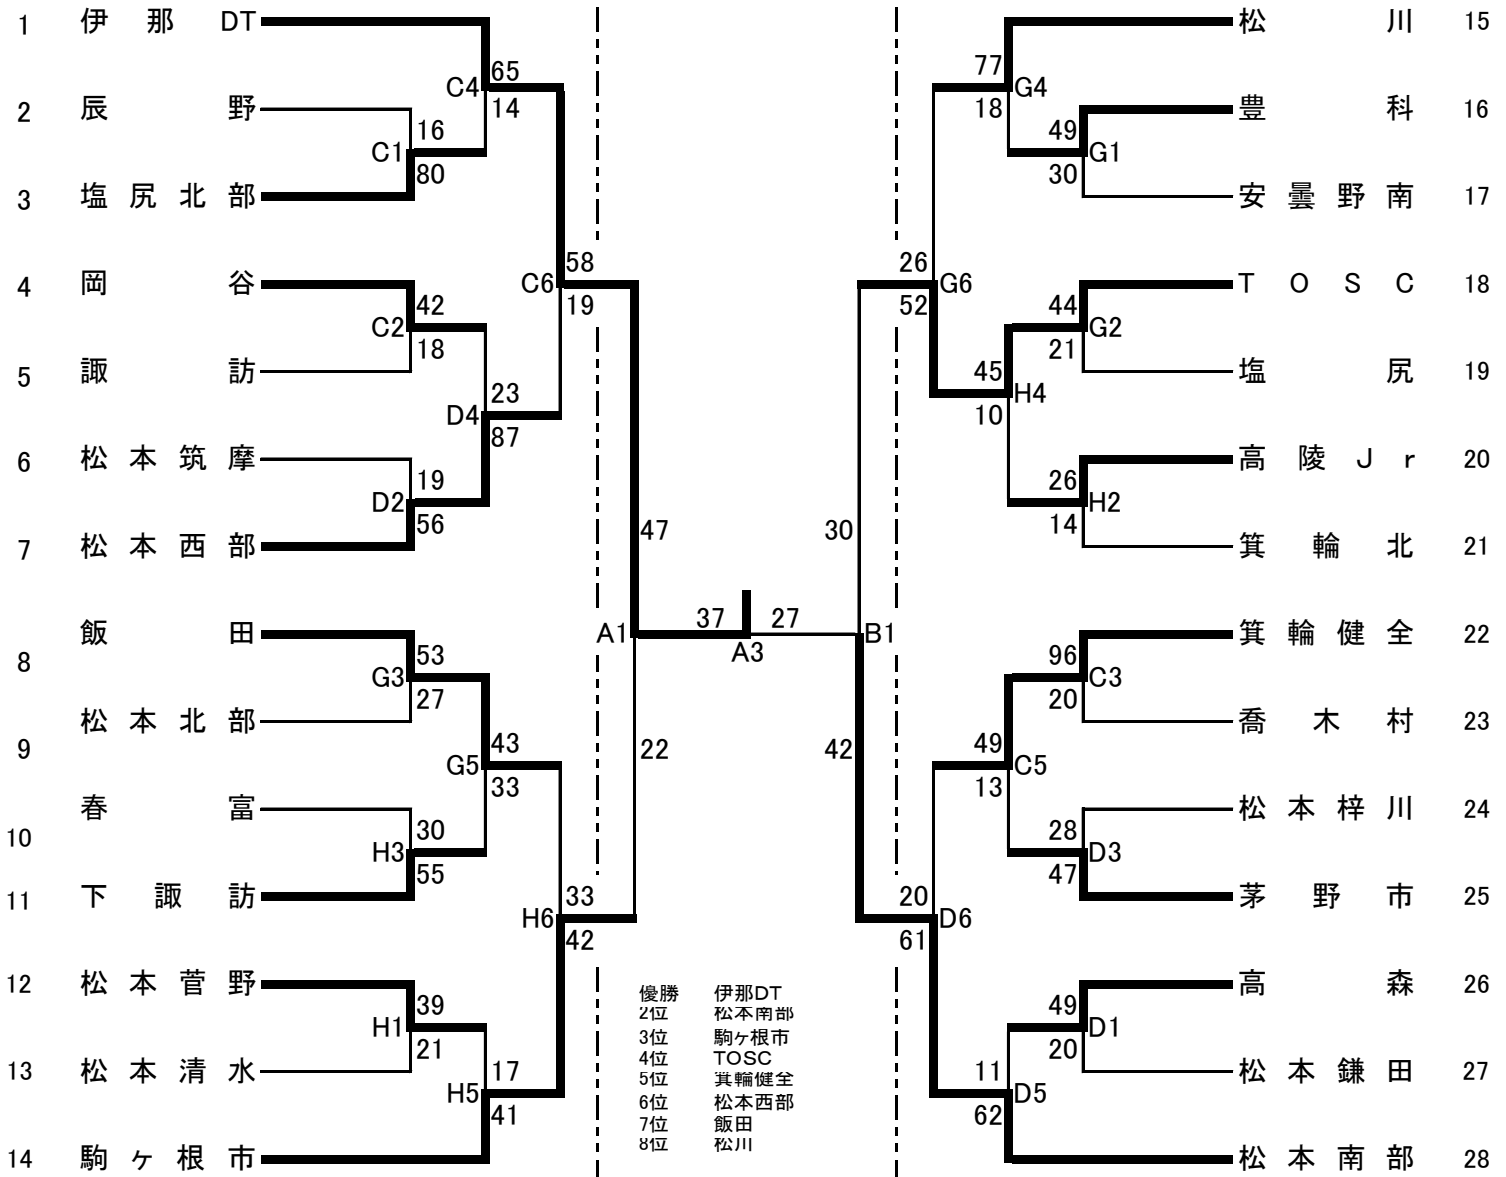

パナホーム東海カップ 第38回 長野県選手権大会(中南信地区) 結果

【男子】

◎ 11月3日の順位決定戦

注意事項

- ① 2日の第1試合は第3試合のチームが審判・TOを行ってください。
 - ※E1試合は E3試合のチームが実施、F2試合は、F4試合のチームが実施
 - ② 3日の第1試合は第2試合のチームが審判を行ってください。TOは地元協会で行います。
 - ③ 2日の第6、7試合が連続するチームがありますので、試合開始時間を調整してあります。
- また、連続する試合のため、審判・TOは5、6試合の負けチームが行ってください。

試合時間(11月2日)

- 1 9:00~ 5 13:00~
- 2 10:00~ 6 14:00~
- 3 11:00~ 7 15:30~
- 4 12:00~

試合時間(11月3日)

- 1 10:00~ 4 13:30~
- 2 11:10~
- 3 12:20~

A・Bコート 箕輪町社会体育館

C・Dコート 箕輪町藤ヶ丘体育館

E・Fコート 箕輪町町民体育館

G・Hコート 高遠スポーツ公園文化体育館

パナホーム東海カップ 第38回 長野県選手権大会(中南信地区) 結果

【女子】

11月2日

11月3日

11月2日

◎ 11月3日の順位決定戦

- 注意事項
- ① 2日の第1試合は第3試合のチームが審判・TOを行ってください。
 - ② 3日の第1試合は第2試合のチームが審判を行ってください。TOは地元協会で行います。
 - ③ 2日の第5・6試合が連続するチームがありますので、試合開始時間を調整してあります。
- また、連続する試合のため、審判TOは5・6試合の負けチームが行ってください。