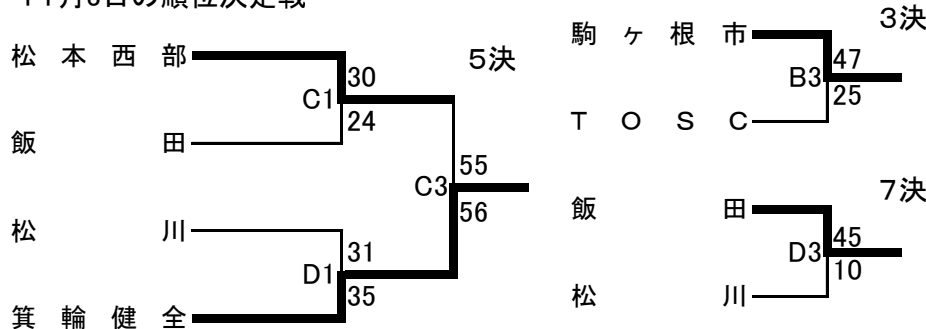

パナホーム東海カップ 第38回 長野県選手権大会(中南信地区) 結果

【女子】

11月2日

11月3日

11月2日

◎ 11月3日の順位決定戦

- 注意事項
- ① 2日の第1試合は第3試合のチームが審判・TOを行ってください。
 - ② 3日の第1試合は第2試合のチームが審判を行ってください。TOは地元協会で行います。
 - ③ 2日の第5・6試合が連続するチームがありますので、試合開始時間を調整してあります。
- また、連続する試合のため、審判TOは5・6試合の負けチームが行ってください。