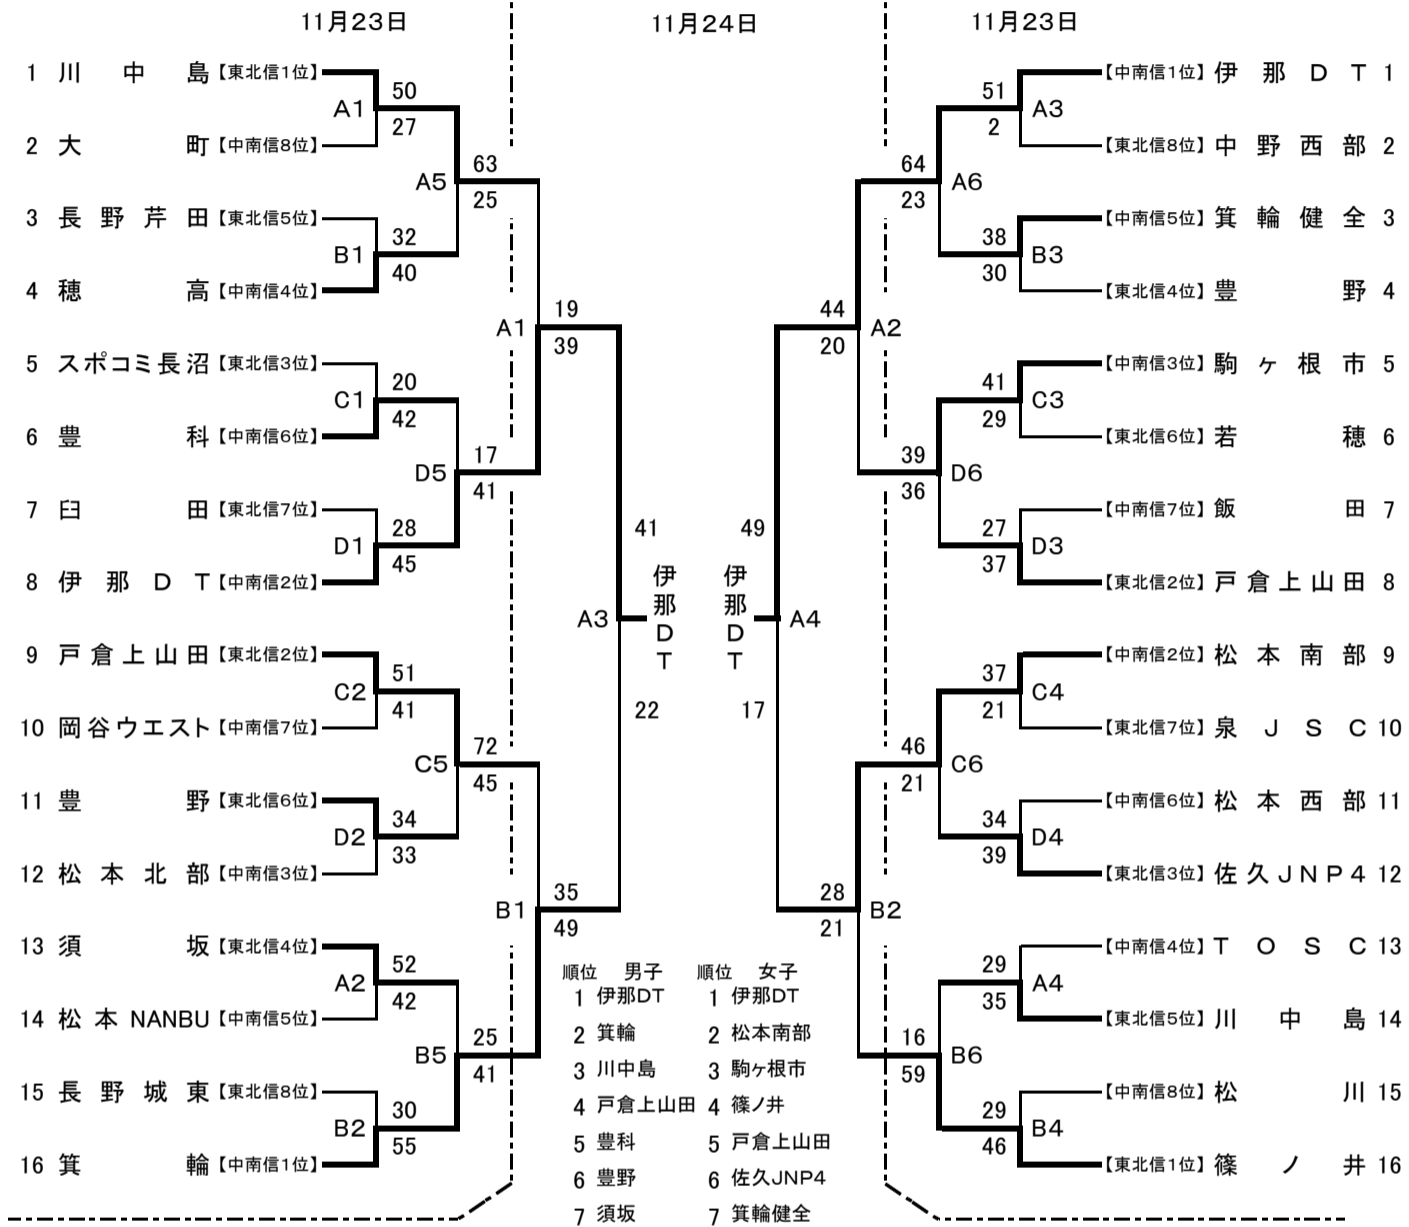

パナホーム東海カップ 第38回 長野県ミニバスケットボール選手権大会 組合せ

【男子】

【女子】

試合時間(11月23日)		試合時間(11月24日)	
8:30~ 開会式			
1 9:30~	4 13:00~	1 10:00~	4 13:30~
2 10:40~	5 14:10~	2 11:10~	
3 11:50~	6 15:20~	3 12:20~	14:50~閉会式

- Aコート 伊那市勤福体育館(北)
- Bコート 伊那市勤福体育館(南)
- Cコート 伊那市市民体育館(東)
- Dコート 伊那市市民体育館(西)