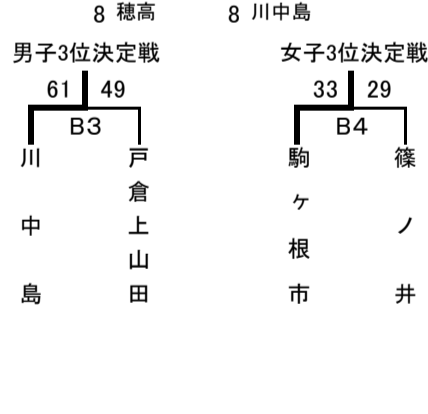

パナホーム東海カップ 第38回 長野県ミニバスケットボール選手権大会 組合せ

【男子】

【女子】

試合時間(11月23日)		試合時間(11月24日)	
8:30~ 開会式			
1 9:30~	4 13:00~	1 10:00~	4 13:30~
2 10:40~	5 14:10~	2 11:10~	
3 11:50~	6 15:20~	3 12:20~	14:50~閉会式

- Aコート 伊那市勤福体育館(北)
- Bコート 伊那市勤福体育館(南)
- Cコート 伊那市市民体育館(東)
- Dコート 伊那市市民体育館(西)