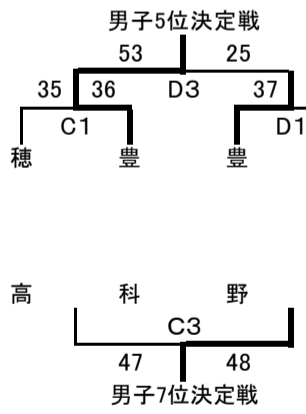

パナホーム東海カップ 第38回 長野県ミニバスケットボール選手権大会 組合せ

【男子】

【女子】

試合時間(11月23日)		試合時間(11月24日)	
8:30~ 開会式			
1 9:30~	4 13:00~	1 10:00~	4 13:30~
2 10:40~	5 14:10~	2 11:10~	
3 11:50~	6 15:20~	3 12:20~	14:50~閉会式

- Aコート 伊那市勤福体育館(北)
- Bコート 伊那市勤福体育館(南)
- Cコート 伊那市市民体育館(東)
- Dコート 伊那市市民体育館(西)