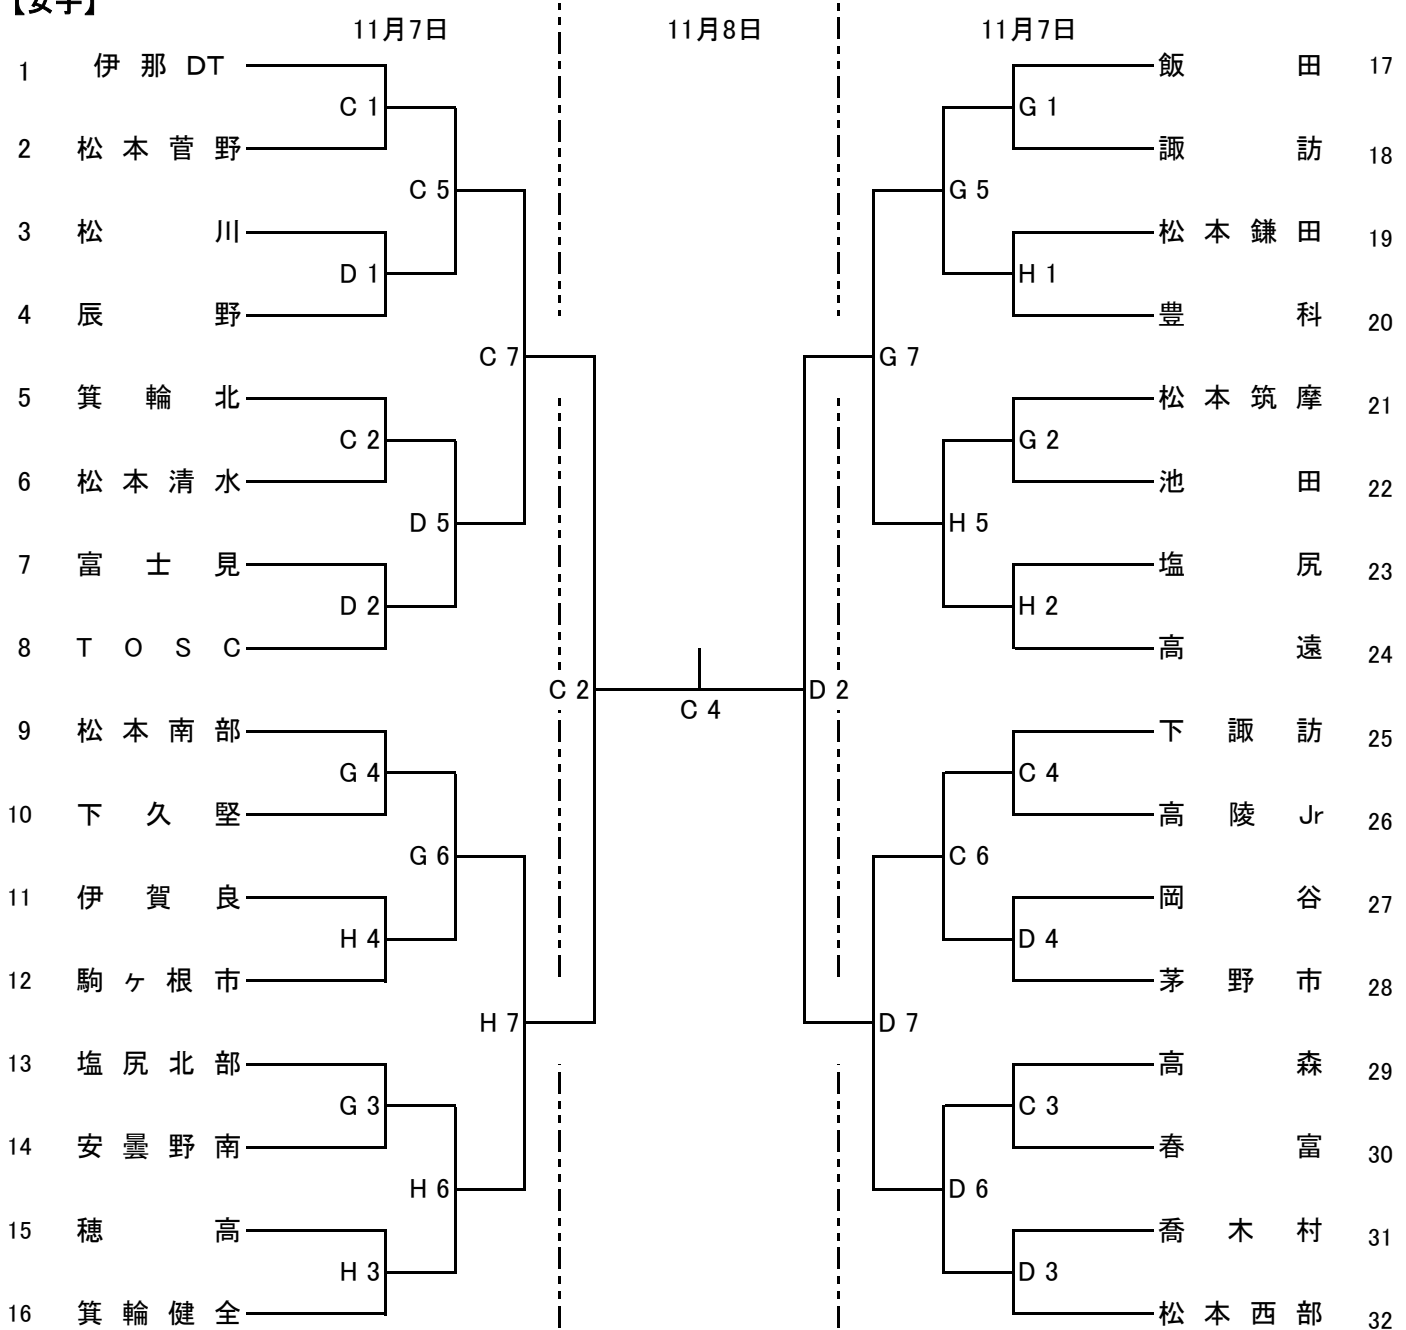

パナホーム東海カップ 第40回 長野県選手権大会(中南信地区) 組合せ

【男子】

◎ 11月8日の順位決定戦

注意事項

- ① 7日の第1試合は第3試合のチームが審判・TOを行ってください。
- ※A1試合は A3試合のチームが実施、A2試合はA1試合のチームが実施、B2試合は、B4試合のチームが実施、以降試合後、両チームで審判、TOは負けチームで実施
- ② 8日の第1試合は第2試合のチームが審判を行ってください。TOは地元協会で行います。
- ③ 7日の第6、7試合が連続するチームがありますので、試合開始時間を調整してあります。
- また、連続する試合のため、審判・TOは5、6試合の負けチームが行ってください。

試合時間(11月7日)

- 1 9:00～ 5 13:20～
- 2 10:05～ 6 14:25～
- 3 11:10～ 7 15:55～
- 4 12:15～

試合時間(11月8日)

- 1 10:00～ 4 13:45～
- 2 11:15～
- 3 12:30～

A.Bコート 箕輪町社会体育館

C.Dコート 箕輪町藤ヶ丘体育館

E.Fコート 箕輪町町民体育館

G.Hコート 高遠スポーツ公園文化体育館

パナホーム東海カップ 第40回 長野県選手権大会(中南信地区) 組合せ

【女子】

◎ 11月8日の順位決定戦

注意事項

- ①7日の第1試合は第3試合のチームが審判・TOを行ってください。以降試合後、両チームで審判、TOは負けチームで実施
- ②8日の第1試合は第2試合のチームが審判を行ってください。TOは地元協会で行います。
- ③7日の第6、7試合が連続するチームがありますので、試合開始時間を調整してあります。また、連続する試合のため、審判・TOは5、6試合の負けチームが行ってください。