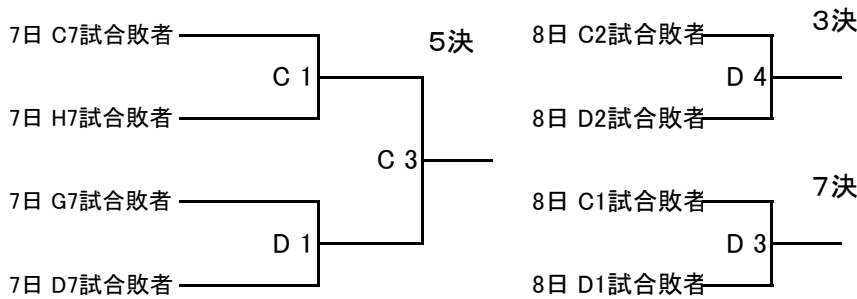

パナホーム東海カップ 第40回 長野県選手権大会(中南信地区) 組合せ

【男子】

◎ 11月8日の順位決定戦

注意事項

- ① 7日の第1試合は第3試合のチームが審判・TOを行ってください。
- ※A1試合は A3試合のチームが実施、A2試合はA1試合のチームが実施、B2試合は、B4試合のチームが実施、以降試合後、両チームで審判、TOは負けチームで実施
- ② 8日の第1試合は第2試合のチームが審判を行ってください。TOは地元協会で行います。
- ③ 7日の第6、7試合が連続するチームがありますので、試合開始時間を調整してあります。
- また、連続する試合のため、審判・TOは5、6試合の負けチームが行ってください。

試合時間(11月7日)

- 1 9:00～ 5 13:20～
- 2 10:05～ 6 14:25～
- 3 11:10～ 7 15:55～
- 4 12:15～

試合時間(11月8日)

- 1 10:00～ 4 13:45～
- 2 11:15～
- 3 12:30～

A.Bコート 箕輪町社会体育館

C.Dコート 箕輪町藤ヶ丘体育館

E.Fコート 箕輪町町民体育館

G.Hコート 高遠スポーツ公園文化体育館

パナホーム東海カップ 第40回 長野県選手権大会(中南信地区) 組合せ

【女子】

◎ 11月8日の順位決定戦

注意事項

- ①7日の第1試合は第3試合のチームが審判・TOを行ってください。以降試合後、両チームで審判、TOは負けチームで実施
- ②8日の第1試合は第2試合のチームが審判を行ってください。TOは地元協会で行います。
- ③7日の第6、7試合が連続するチームがありますので、試合開始時間を調整してあります。また、連続する試合のため、審判・TOは5、6試合の負けチームが行ってください。