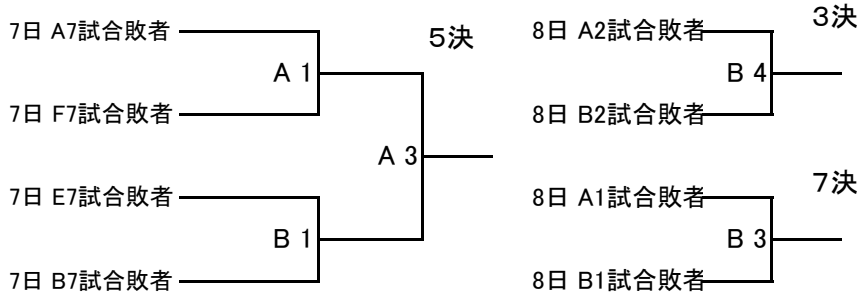

パナホーム東海カップ 第40回 長野県選手権大会(中南信地区) 組合せ

【男子】

◎ 11月8日の順位決定戦

注意事項

- ① 7日の第1試合は第3試合のチームが審判・TOを行ってください。
- ※A1試合は A3試合のチームが実施、A2試合はA1試合のチームが実施、B2試合は、B4試合のチームが実施、以降試合後、両チームで審判、TOは負けチームで実施
- ② 8日の第1試合は第2試合のチームが審判を行ってください。TOは地元協会で行います。
- ③ 7日の第6、7試合が連続するチームがありますので、試合開始時間を調整してあります。
- また、連続する試合のため、審判・TOは5、6試合の負けチームが行ってください。

試合時間(11月7日)

- 1 9:00～ 5 13:20～
- 2 10:05～ 6 14:25～
- 3 11:10～ 7 15:55～
- 4 12:15～

試合時間(11月8日)

- 1 10:00～ 4 13:45～
- 2 11:15～
- 3 12:30～

A.Bコート 箕輪町社会体育館

C.Dコート 箕輪町藤ヶ丘体育館

E.Fコート 箕輪町町民体育館

G.Hコート 高遠スポーツ公園文化体育館

パナホーム東海カップ 第40回 長野県選手権大会(中南信地区) 組合せ

【女子】

◎ 11月8日の順位決定戦

注意事項

- ①7日の第1試合は第3試合のチームが審判・TOを行ってください。以降試合後、両チームで審判、TOは負けチームで実施
- ②8日の第1試合は第2試合のチームが審判を行ってください。TOは地元協会で行います。
- ③7日の第6、7試合が連続するチームがありますので、試合開始時間を調整してあります。また、連続する試合のため、審判・TOは5、6試合の負けチームが行ってください。