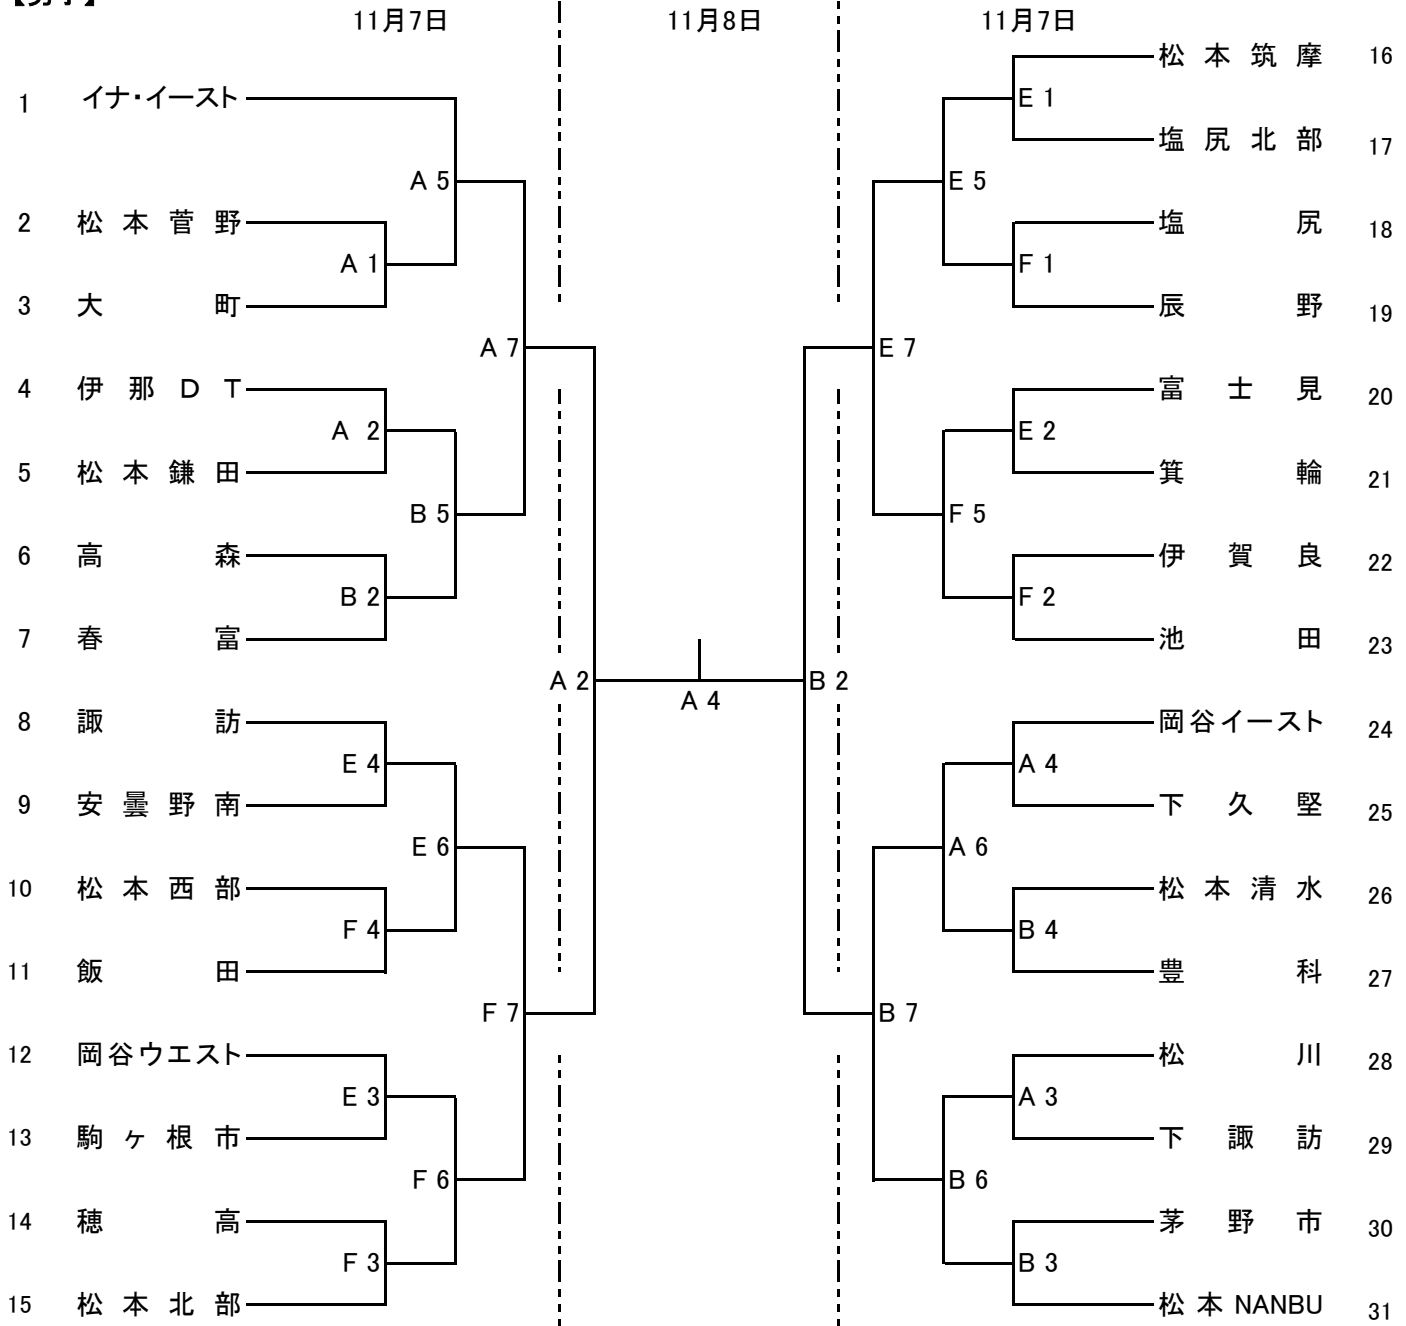

パナホーム東海カップ 第40回 長野県選手権大会(中南信地区) 組合せ

【男子】

◎ 11月8日の順位決定戦

注意事項

- ① 7日の第1試合は第3試合のチームが審判・TOを行ってください。
- ※A1試合は A3試合のチームが実施、A2試合はA1試合のチームが実施、B2試合は、B4試合のチームが実施、以降試合後、両チームで審判、TOは負けチームで実施
- ② 8日の第1試合は第2試合のチームが審判を行ってください。TOは地元協会で行います。
- ③ 7日の第6、7試合が連続するチームがありますので、試合開始時間を調整してあります。
- また、連続する試合のため、審判・TOは5、6試合の負けチームが行ってください。

試合時間(11月7日)

- 1 9:00～ 5 13:20～
- 2 10:05～ 6 14:25～
- 3 11:10～ 7 15:55～
- 4 12:15～

試合時間(11月8日)

- 1 10:00～ 4 13:45～
- 2 11:15～
- 3 12:30～

A.Bコート 箕輪町社会体育館

C.Dコート 箕輪町藤ヶ丘体育館

E.Fコート 箕輪町町民体育館

G.Hコート 高遠スポーツ公園文化体育館

パナホーム東海カップ 第40回 長野県選手権大会(中南信地区) 組合せ

【女子】

◎ 11月8日の順位決定戦

注意事項

- ①7日の第1試合は第3試合のチームが審判・TOを行ってください。以降試合後、両チームで審判、TOは負けチームで実施
- ②8日の第1試合は第2試合のチームが審判を行ってください。TOは地元協会で行います。
- ③7日の第6、7試合が連続するチームがありますので、試合開始時間を調整してあります。また、連続する試合のため、審判・TOは5、6試合の負けチームが行ってください。