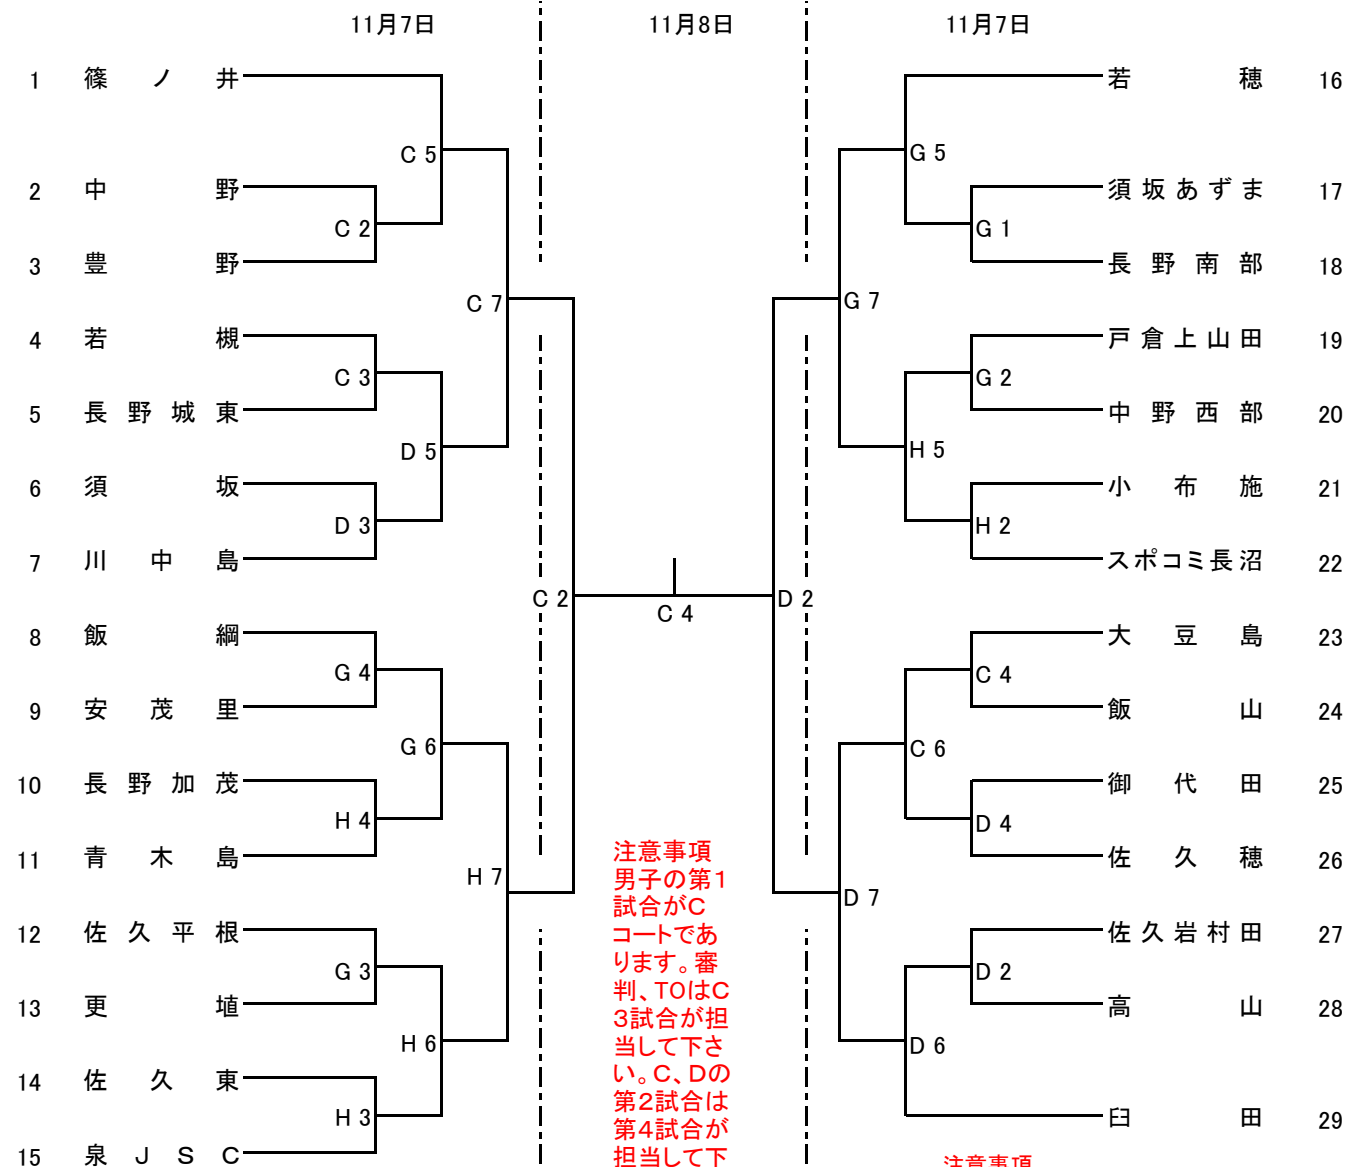

第40回 パナホーム東海カップ長野県選手権大会(東北信地区) 組合せ

【男子】

◎ 11月8日の順位決定戦

注意事項

- ① 7日のA・Bコートの第1試合は第4試合のチームが審判・TOを行ってください。以降試合後、両チームで審判、TOは負けチームで実施
- ※C1試合は移動の為
- ② 8日の第1試合は第2試合のチームが審判を行ってください。
- ③ 7日の第6、7試合が連続するチームがありますので、試合開始時間を調整してあります。
- また、連続する試合のため、審判・TOは5:6試合の負けチームが行ってください。

試合時間(11月7日)

- 1 9:00～ 5 13:20～
- 2 10:05～ 6 14:25～
- 3 11:10～ 7 15:55～
- 4 12:15～

試合時間(11月8日)

- 1 10:00～ 4 13:45～
- 2 11:15～
- 3 12:30～

A・コート 須坂市立相森中学校(男子)

C・コート 須坂市北部体育館(女子)

E・コート 長野市常豊野体育館(男子)

G・コート 小布施町総合体育館(女子)

第40回 パナホーム東海カップ長野県選手権大会(東北信地区) 組合せ (案)

【女子】

◎ 11月8日の順位決定戦

注意事項

- ① 7日の第1試合は第3試合のチームが審判・TOを行ってください。(変則です)
※G1試合は G3試合のチームが担当、G2試合はG1試合のチームが担当、H2試合は、H4試合のチームが担当、以降試合後、両チームで審判、TOは負けチームで担当
- ② 8日の第1試合は第2試合のチームが審判を行ってください。
- ③ 7日の第6,7試合が連続するチームがありますので、試合開始時間を調整してあります。また、連続する試合のため、審判・TOは5:6試合の負けチームが行ってください。

試合時間(11月7日)

1 9:00~	5 13:20~
2 10:05~	6 14:25~
3 11:10~	7 15:55~
4 12:15~	

試合時間(11月8日)

1 10:00~	4 13:45~
2 11:15~	
3 12:30~	

A・コート 須坂市立相森中学校(男子)

C・コート 須坂市北部体育館(女子)

E・コート 長野市常豊野体育館(男子)

G・コート 小布施町総合体育館(女子)