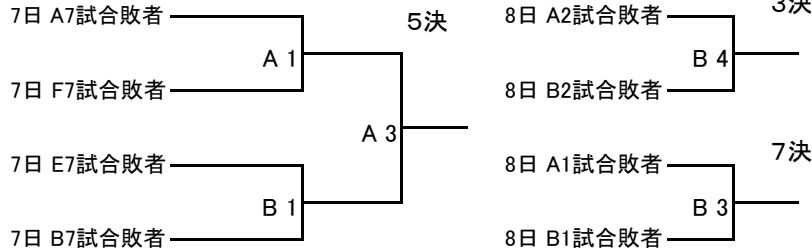

第40回 パナホーム東海カップ長野県選手権大会(東北信地区) 組合せ

【男子】

◎ 11月8日の順位決定戦

注意事項

- ① 7日のA・Bコートの第1試合は第4試合のチームが審判・TOを行ってください。以降試合後、両チームで審判、TOは負けチームで実施
- ※C1試合は移動の為
- ② 8日の第1試合は第2試合のチームが審判を行ってください。
- ③ 7日の第6、7試合が連続するチームがありますので、試合開始時間を調整してあります。
- また、連続する試合のため、審判・TOは5:6試合の負けチームが行ってください。

試合時間(11月7日)

- 1 9:00～ 5 13:20～
- 2 10:05～ 6 14:25～
- 3 11:10～ 7 15:55～
- 4 12:15～

試合時間(11月8日)

- 1 10:00～ 4 13:45～
- 2 11:15～
- 3 12:30～

A・コート 須坂市立相森中学校(男子)

C・コート 須坂市北部体育館(女子)

E・コート 長野市常豊野体育館(男子)

G・コート 小布施町総合体育館(女子)

第40回 パナホーム東海カップ長野県選手権大会(東北信地区) 組合せ (案)

【女子】

◎ 11月8日の順位決定戦

注意事項

- ① 7日の第1試合は第3試合のチームが審判・TOを行ってください。(変則です)
※G1試合は G3試合のチームが担当、G2試合はG1試合のチームが担当、H2試合は、H4試合のチームが担当、以降試合後、両チームで審判、TOは負けチームで担当
- ② 8日の第1試合は第2試合のチームが審判を行ってください。
- ③ 7日の第6,7試合が連続するチームがありますので、試合開始時間を調整してあります。また、連続する試合のため、審判・TOは5:6試合の負けチームが行ってください。