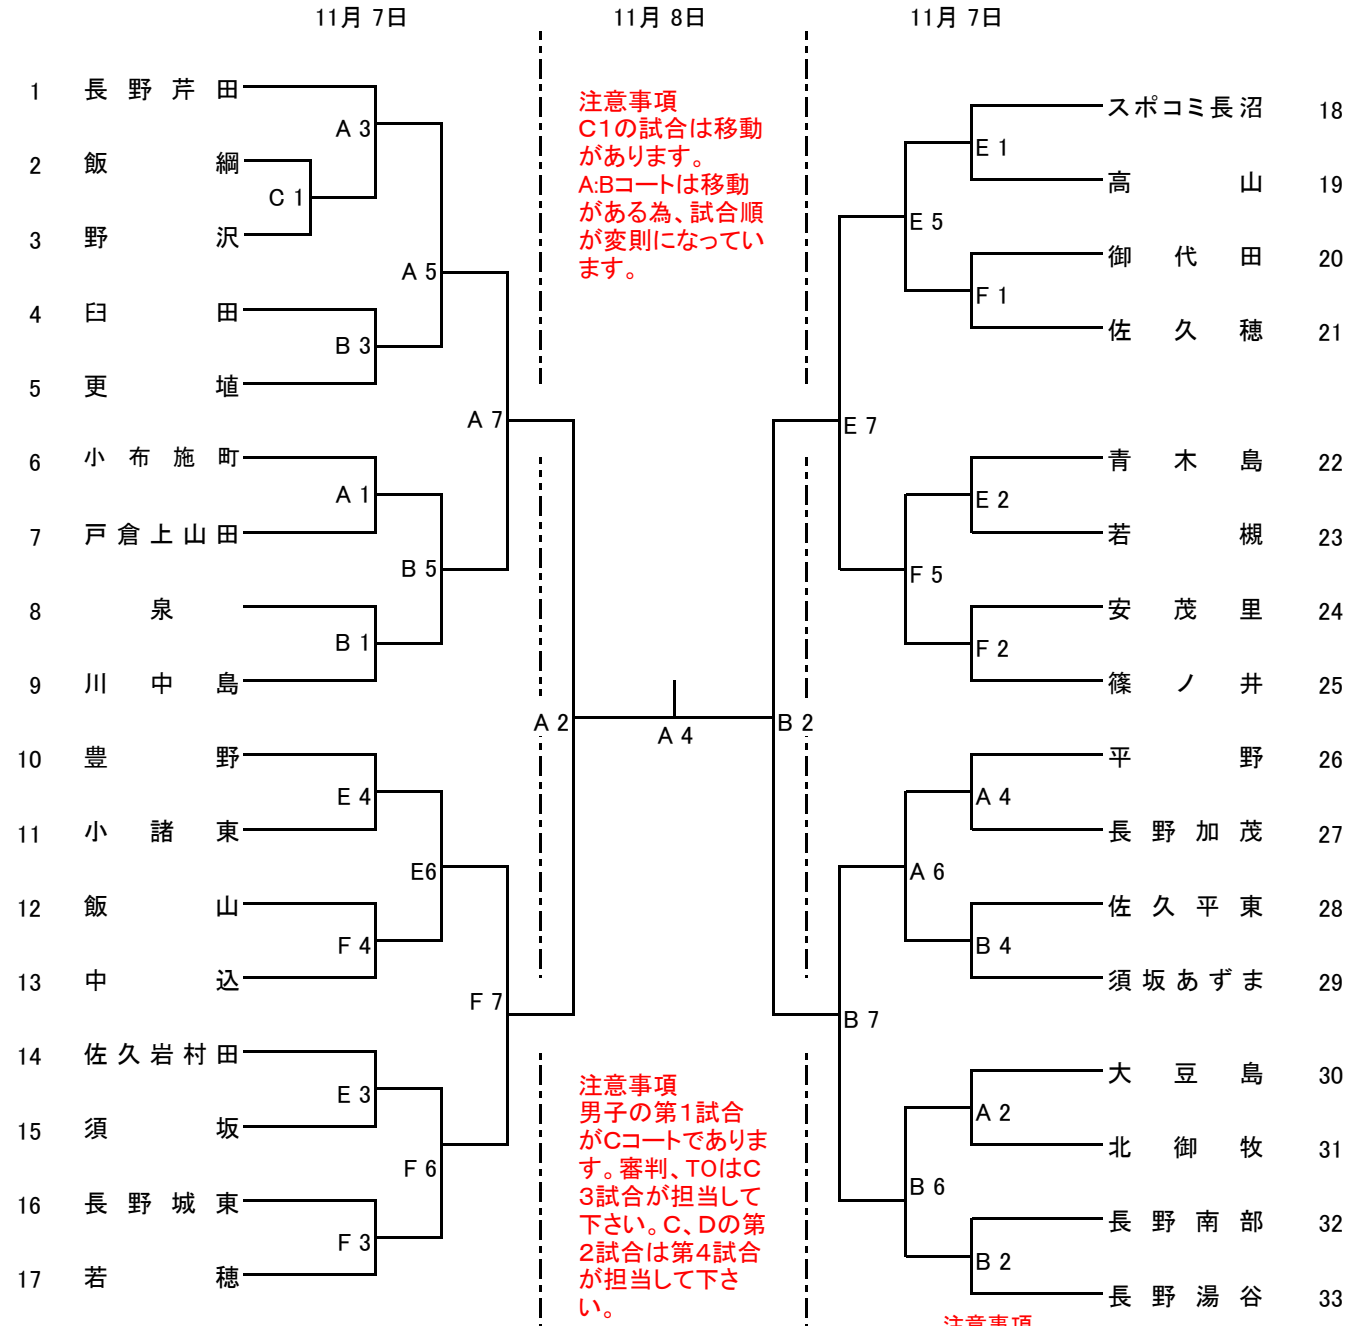

第40回 パナホーム東海カップ長野県選手権大会(東北信地区) 組合せ

【男子】

◎ 11月8日の順位決定戦

注意事項

- ① 7日のA・Bコートの第1試合は第4試合のチームが審判・TOを行ってください。以降試合後、両チームで審判、TOは負けチームで実施
- ※C1試合は移動の為
- ② 8日の第1試合は第2試合のチームが審判を行ってください。
- ③ 7日の第6、7試合が連続するチームがありますので、試合開始時間を調整してあります。
- また、連続する試合のため、審判・TOは5:6試合の負けチームが行ってください。

試合時間(11月7日)

- 1 9:00～ 5 13:20～
- 2 10:05～ 6 14:25～
- 3 11:10～ 7 15:55～
- 4 12:15～

試合時間(11月8日)

- 1 10:00～ 4 13:45～
- 2 11:15～
- 3 12:30～

A・コート 須坂市立相森中学校(男子)

C・コート 須坂市北部体育館(女子)

E・コート 長野市常豊野体育館(男子)

G・コート 小布施町総合体育館(女子)

第40回 パナホーム東海カップ長野県選手権大会(東北信地区) 組合せ (案)

【女子】

◎ 11月8日の順位決定戦

注意事項

- ① 7日の第1試合は第3試合のチームが審判・TOを行ってください。(変則です)
※G1試合は G3試合のチームが担当、G2試合はG1試合のチームが担当、H2試合は、H4試合のチームが担当、以降試合後、両チームで審判、TOは負けチームで担当
- ② 8日の第1試合は第2試合のチームが審判を行ってください。
- ③ 7日の第6,7試合が連続するチームがありますので、試合開始時間を調整してあります。また、連続する試合のため、審判・TOは5:6試合の負けチームが行ってください。

試合時間(11月7日)

1 9:00~	5 13:20~
2 10:05~	6 14:25~
3 11:10~	7 15:55~
4 12:15~	

試合時間(11月8日)

1 10:00~	4 13:45~
2 11:15~	
3 12:30~	

A・コート 須坂市立相森中学校(男子)

C・コート 須坂市北部体育館(女子)

E・コート 長野市常豊野体育館(男子)

G・コート 小布施町総合体育館(女子)