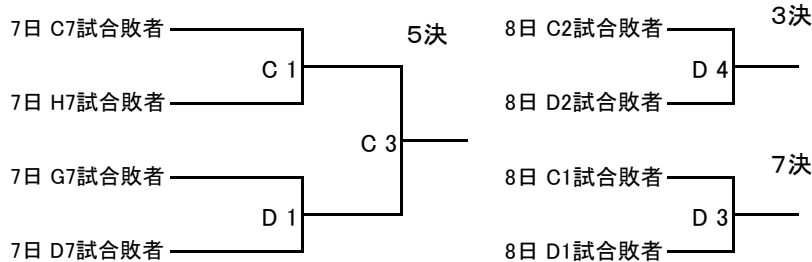

第40回 パナホーム東海カップ長野県選手権大会(東北信地区) 組合せ

【男子】

◎ 11月8日の順位決定戦

注意事項

- ① 7日のA・Bコートの第1試合は第4試合のチームが審判・TOを行ってください。以降試合後、両チームで審判、TOは負けチームで実施
- ※C1試合は移動の為
- ② 8日の第1試合は第2試合のチームが審判を行ってください。
- ③ 7日の第6、7試合が連続するチームがありますので、試合開始時間を調整してあります。
- また、連続する試合のため、審判・TOは5:6試合の負けチームが行ってください。

試合時間(11月7日)

- 1 9:00～ 5 13:20～
- 2 10:05～ 6 14:25～
- 3 11:10～ 7 15:55～
- 4 12:15～

試合時間(11月8日)

- 1 10:00～ 4 13:45～
- 2 11:15～
- 3 12:30～

A・コート 須坂市立相森中学校(男子)

C・コート 須坂市北部体育館(女子)

E・コート 長野市常豊野体育館(男子)

G・コート 小布施町総合体育館(女子)

第40回 パナホーム東海カップ長野県選手権大会(東北信地区) 組合せ (案)

【女子】

◎ 11月8日の順位決定戦

注意事項

- ① 7日の第1試合は第3試合のチームが審判・TOを行ってください。(変則です)
※G1試合は G3試合のチームが担当、G2試合はG1試合のチームが担当、H2試合は、H4試合のチームが担当、以降試合後、両チームで審判、TOは負けチームで担当
- ② 8日の第1試合は第2試合のチームが審判を行ってください。
- ③ 7日の第6,7試合が連続するチームがありますので、試合開始時間を調整してあります。また、連続する試合のため、審判・TOは5:6試合の負けチームが行ってください。