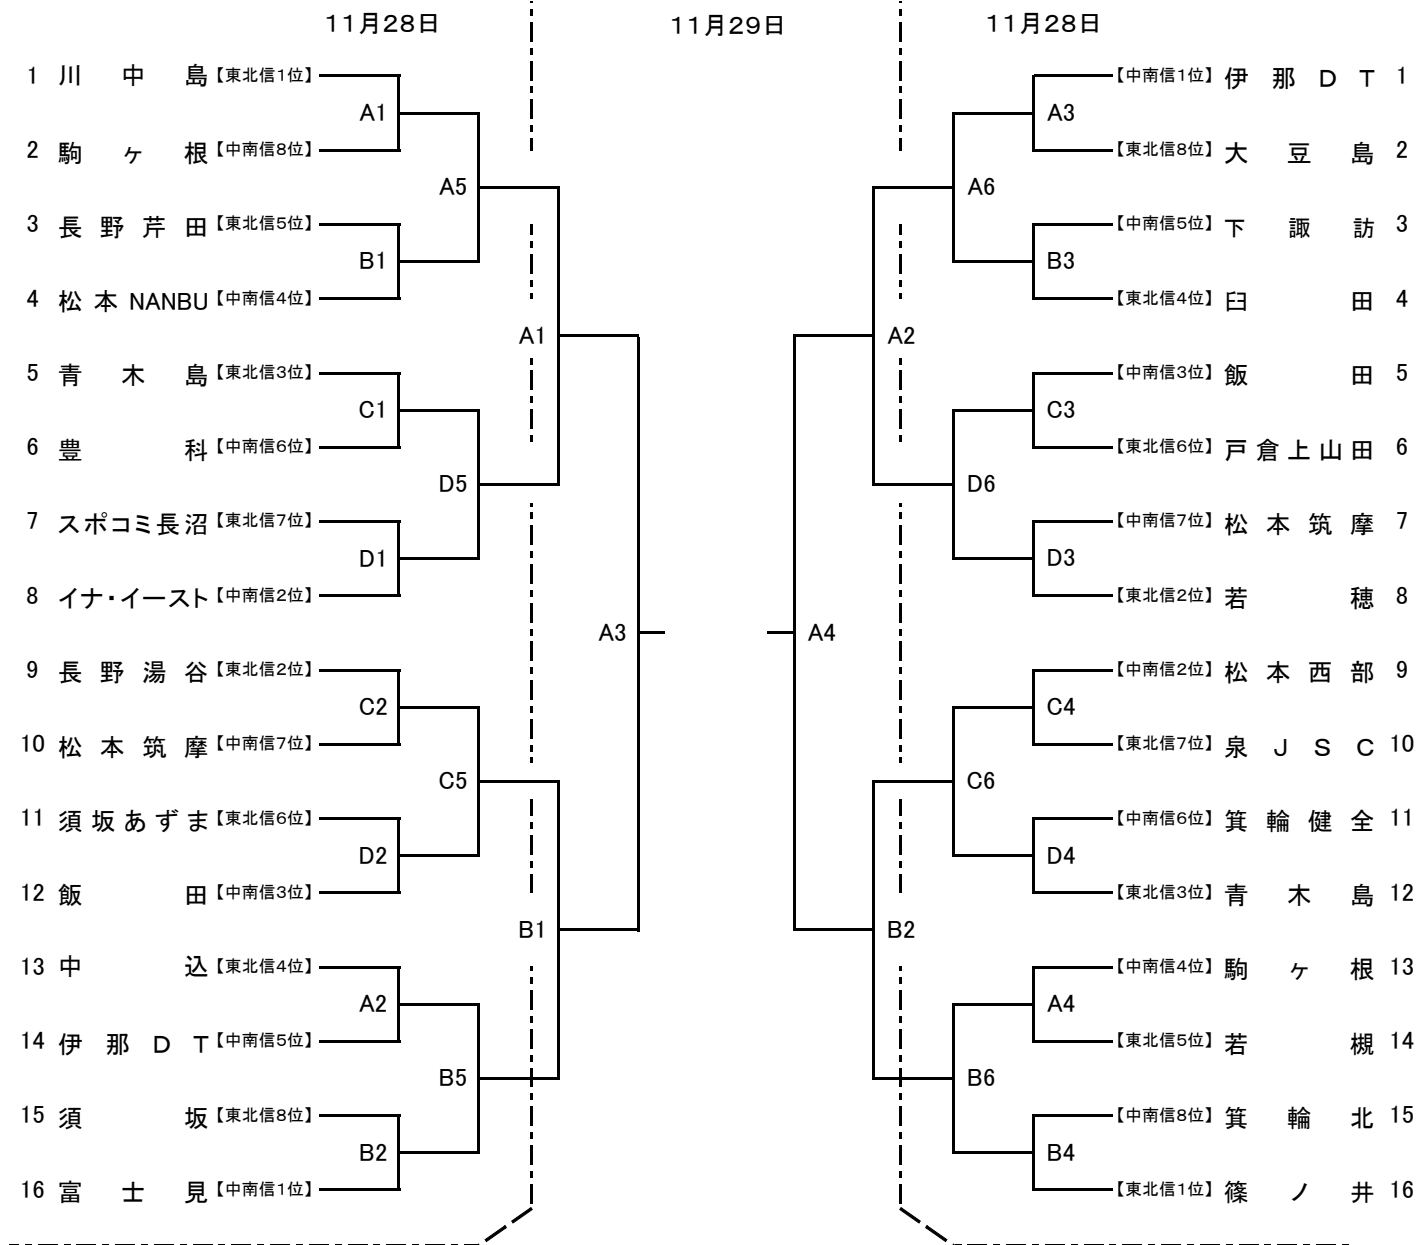

パナホーム東海カップ 第40回 長野県ミニバスケットボール選手権大会

【男子】

【女子】

男子5位決定戦

男子3位決定戦

女子3位決定戦

女子5位決定戦

試合時間(11月28日)

試合時間(11月29日)

Aコート 伊那市民体育館メイン(北)

Bコート 伊那市民体育館メイン(南)

Cコート 伊那市民体育館サブ(東)

Dコート 伊那市民体育館サブ(西)

8:30~ 開会式

1 9:30~	4 13:00~	1 10:00~	4 13:30~
2 10:40~	5 14:10~	2 11:10~	
3 11:50~	6 15:20~	3 12:20~	14:50~閉会式