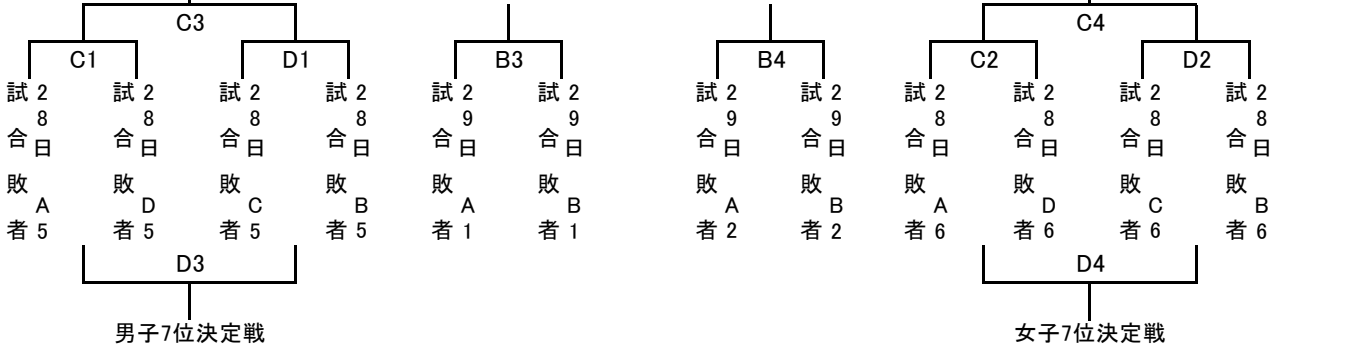

パナホーム東海カップ 第40回 長野県ミニバスケットボール選手権大会

【男子】

【女子】

男子5位決定戦

男子3位決定戦

女子3位決定戦

女子5位決定戦

試合時間(11月28日)

試合時間(11月29日)

Aコート 伊那市民体育館メイン(北)

Bコート 伊那市民体育館メイン(南)

Cコート 伊那市民体育館サブ(東)

Dコート 伊那市民体育館サブ(西)

8:30~ 開会式

1 9:30~	4 13:00~	1 10:00~	4 13:30~
2 10:40~	5 14:10~	2 11:10~	
3 11:50~	6 15:20~	3 12:20~	14:50~閉会式