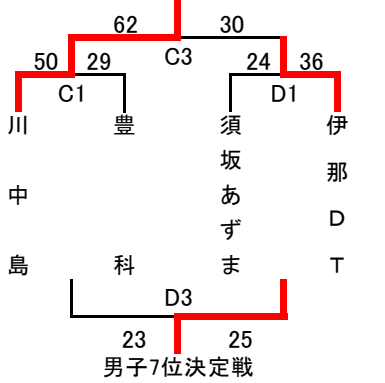

パナホーム東海カップ 第40回 長野県ミニバスケットボール選手権大会

【男子】

【女子】

男子5位決定戦

男子3位決定戦

女子3位決定戦

女子5位決定戦

試合時間(11月28日)

8:30~ 開会式

1 9:30~	4 13:00~
2 10:40~	5 14:10~
3 11:50~	6 15:20~

試合時間(11月29日)

1 10:00~	4 13:30~
2 11:10~	
3 12:20~	14:50~閉会式

Aコート 伊那市民体育館メイン(北)

Bコート 伊那市民体育館メイン(南)

Cコート 伊那市民体育館サブ(東)

Dコート 伊那市民体育館サブ(西)