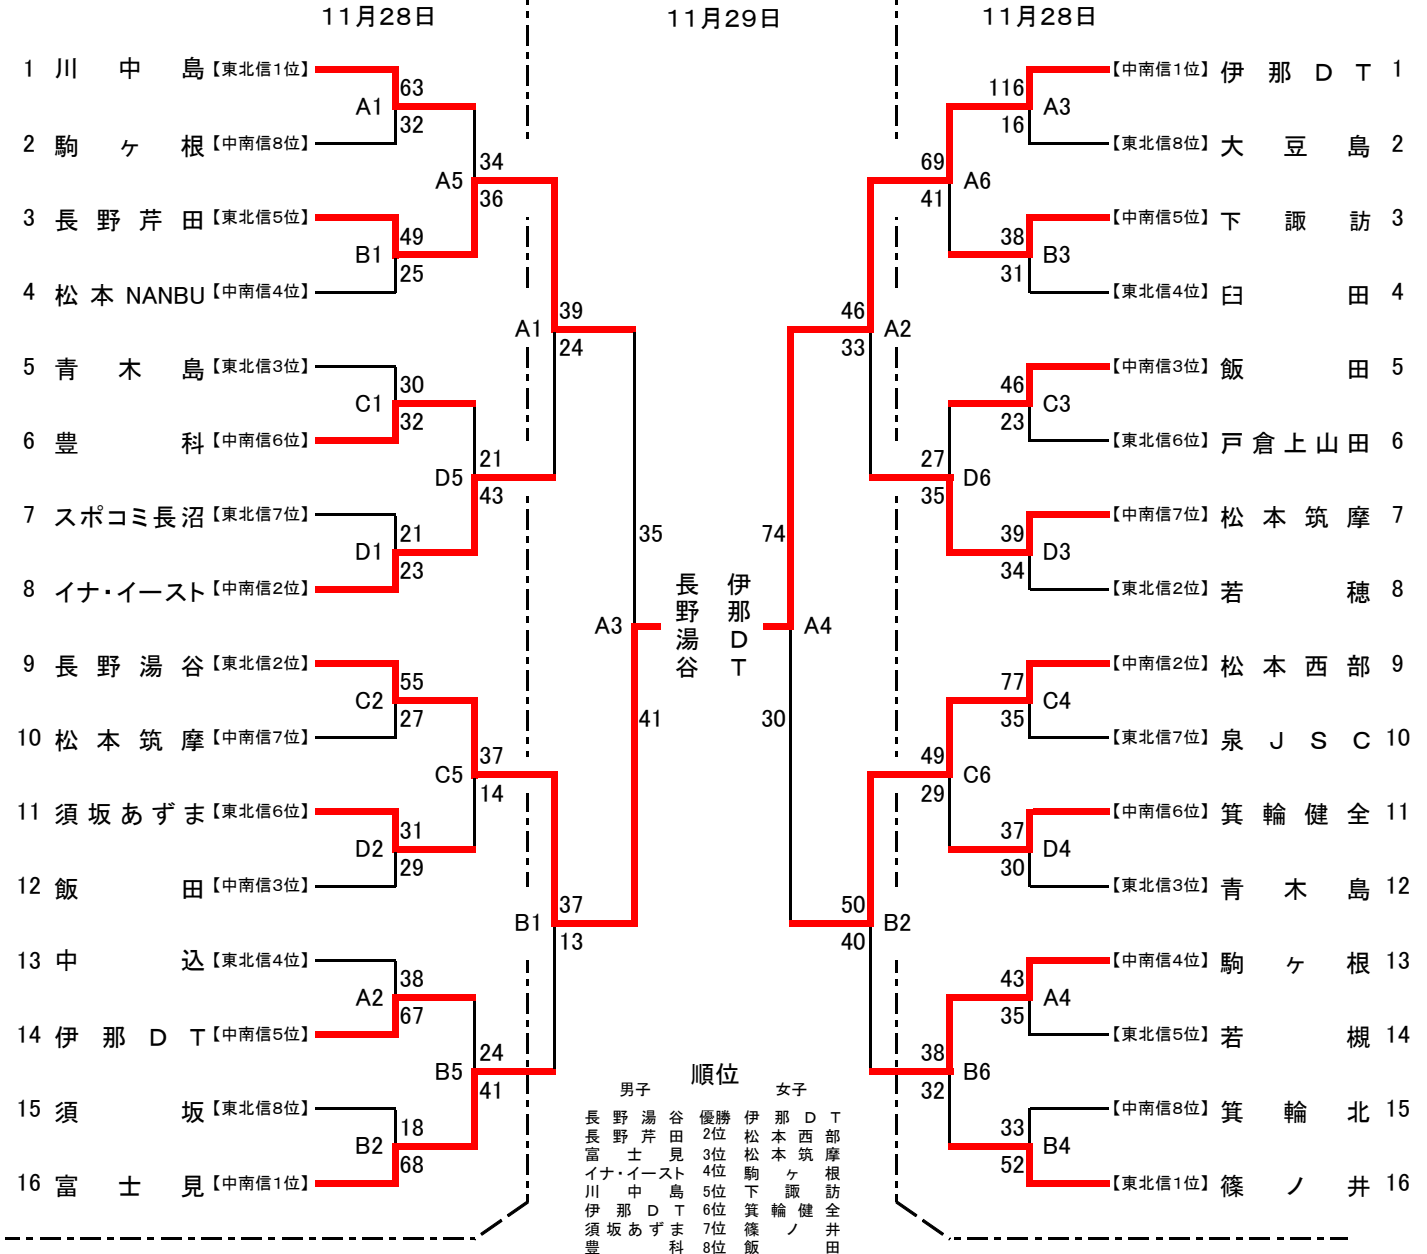

パナホーム東海カップ 第40回 長野県ミニバスケットボール選手権大会

【男子】

【女子】

男子5位決定戦

男子3位決定戦

女子3位決定戦

女子5位決定戦

試合時間(11月28日)

8:30~ 開会式

1 9:30~	4 13:00~
2 10:40~	5 14:10~
3 11:50~	6 15:20~

試合時間(11月29日)

1 10:00~	4 13:30~
2 11:10~	
3 12:20~	14:50~閉会式

Aコート 伊那市民体育館メイン(北)

Bコート 伊那市民体育館メイン(南)

Cコート 伊那市民体育館サブ(東)

Dコート 伊那市民体育館サブ(西)