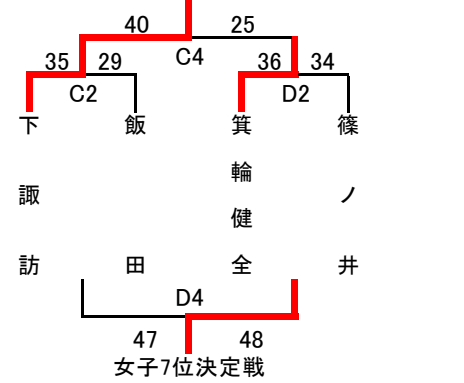

パナホーム東海カップ 第40回 長野県ミニバスケットボール選手権大会

【男子】

【女子】

男子5位決定戦

男子3位決定戦

女子3位決定戦

女子5位決定戦

試合時間(11月28日)

8:30~ 開会式

1 9:30~	4 13:00~
2 10:40~	5 14:10~
3 11:50~	6 15:20~

試合時間(11月29日)

1 10:00~	4 13:30~
2 11:10~	
3 12:20~	14:50~閉会式

Aコート 伊那市民体育館メイン(北)

Bコート 伊那市民体育館メイン(南)

Cコート 伊那市民体育館サブ(東)

Dコート 伊那市民体育館サブ(西)