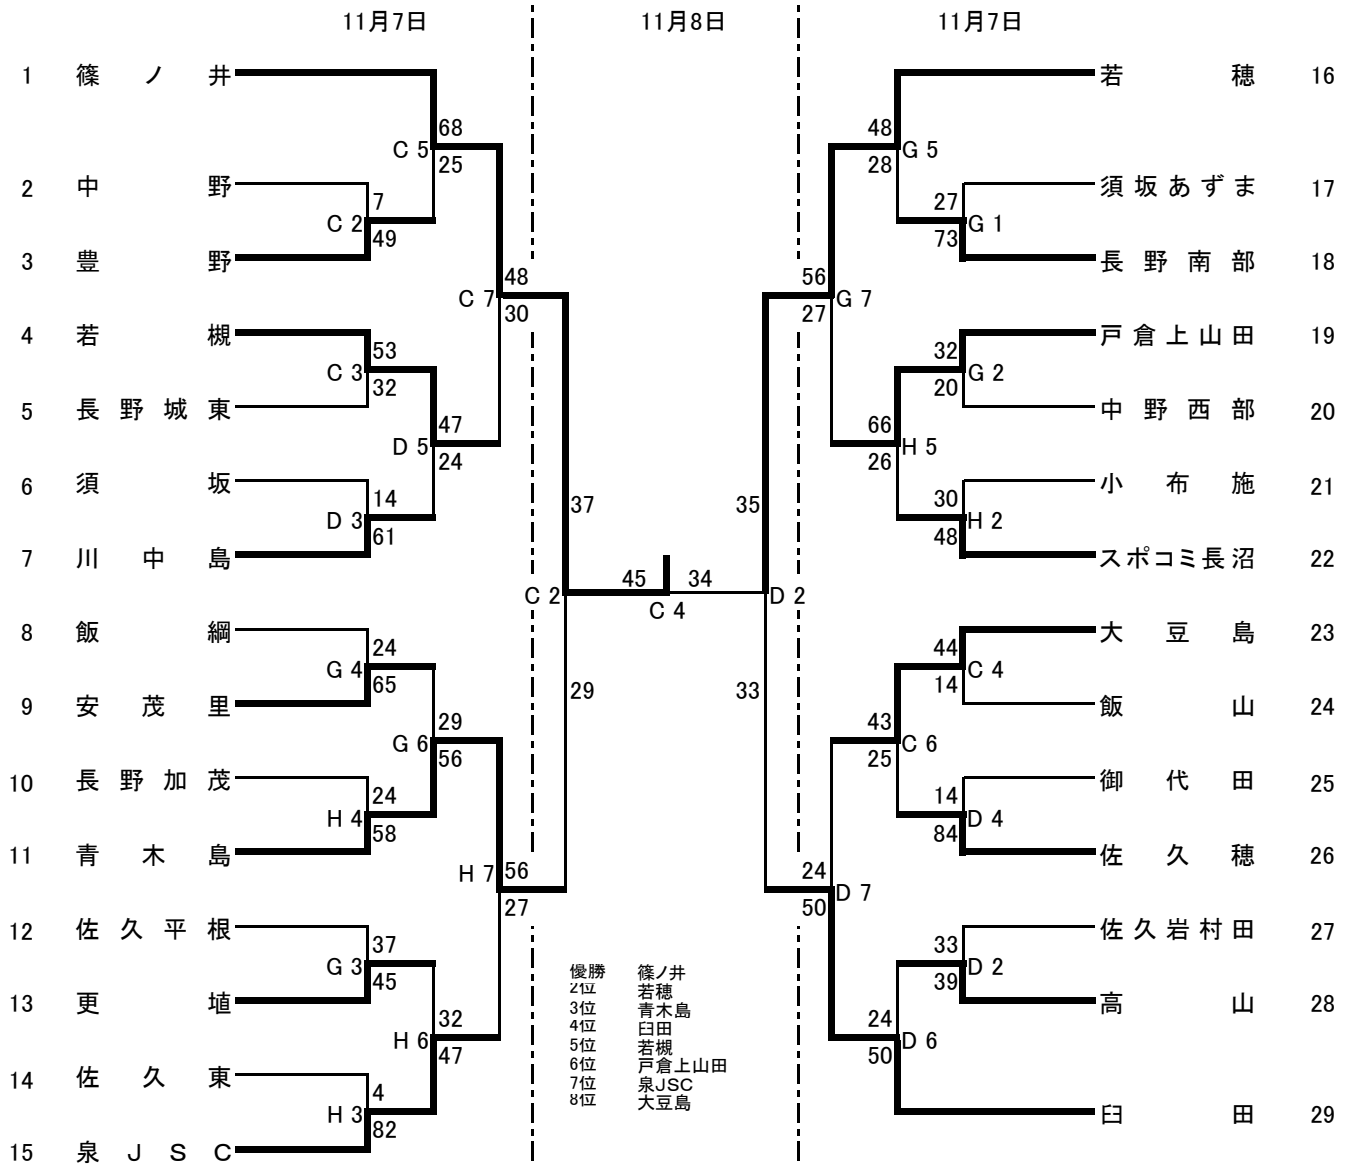

第40回 パナホーム東海カップ長野県選手権大会(東北信地区) 結果

【女子】