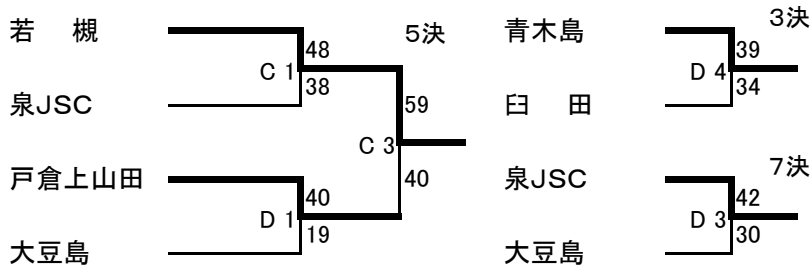

◎ 11月8日の順位決定戦

試合時間(11月7日)

- 1 9:00~ 5 13:20~
- 2 10:05~ 6 14:25~
- 3 11:10~ 7 15:55~
- 4 12:15~

試合時間(11月8日)

- 1 10:00~ 4 13:45~
- 2 11:15~
- 3 12:30~

A・Bコート 須坂市立相森中学校(男子)

C・Dコート 須坂市北部体育館(女子)

E・Fコート 長野市常豊野体育館(男子)

G・Hコート 小布施町総合体育館(女子)