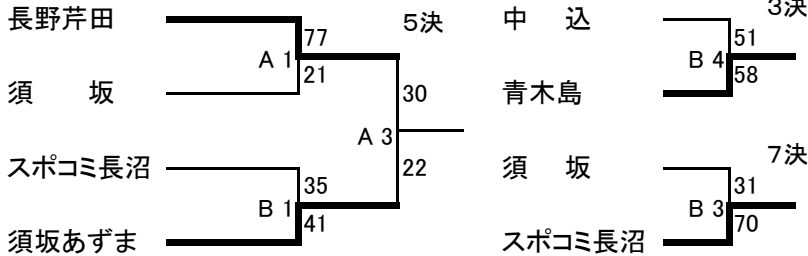

# 第40回 パナホーム東海カップ長野県選手権大会(東北信地区) 結果

【男子】

◎ 11月8日の順位決定戦

試合時間(11月7日)

- 1 9:00~ 5 13:20~
- 2 10:05~ 6 14:25~
- 3 11:10~ 7 15:55~
- 4 12:15~

試合時間(11月8日)

- 1 10:00~ 4 13:45~
- 2 11:15~
- 3 12:30~

A・コート 須坂市立相森中学校(男子)