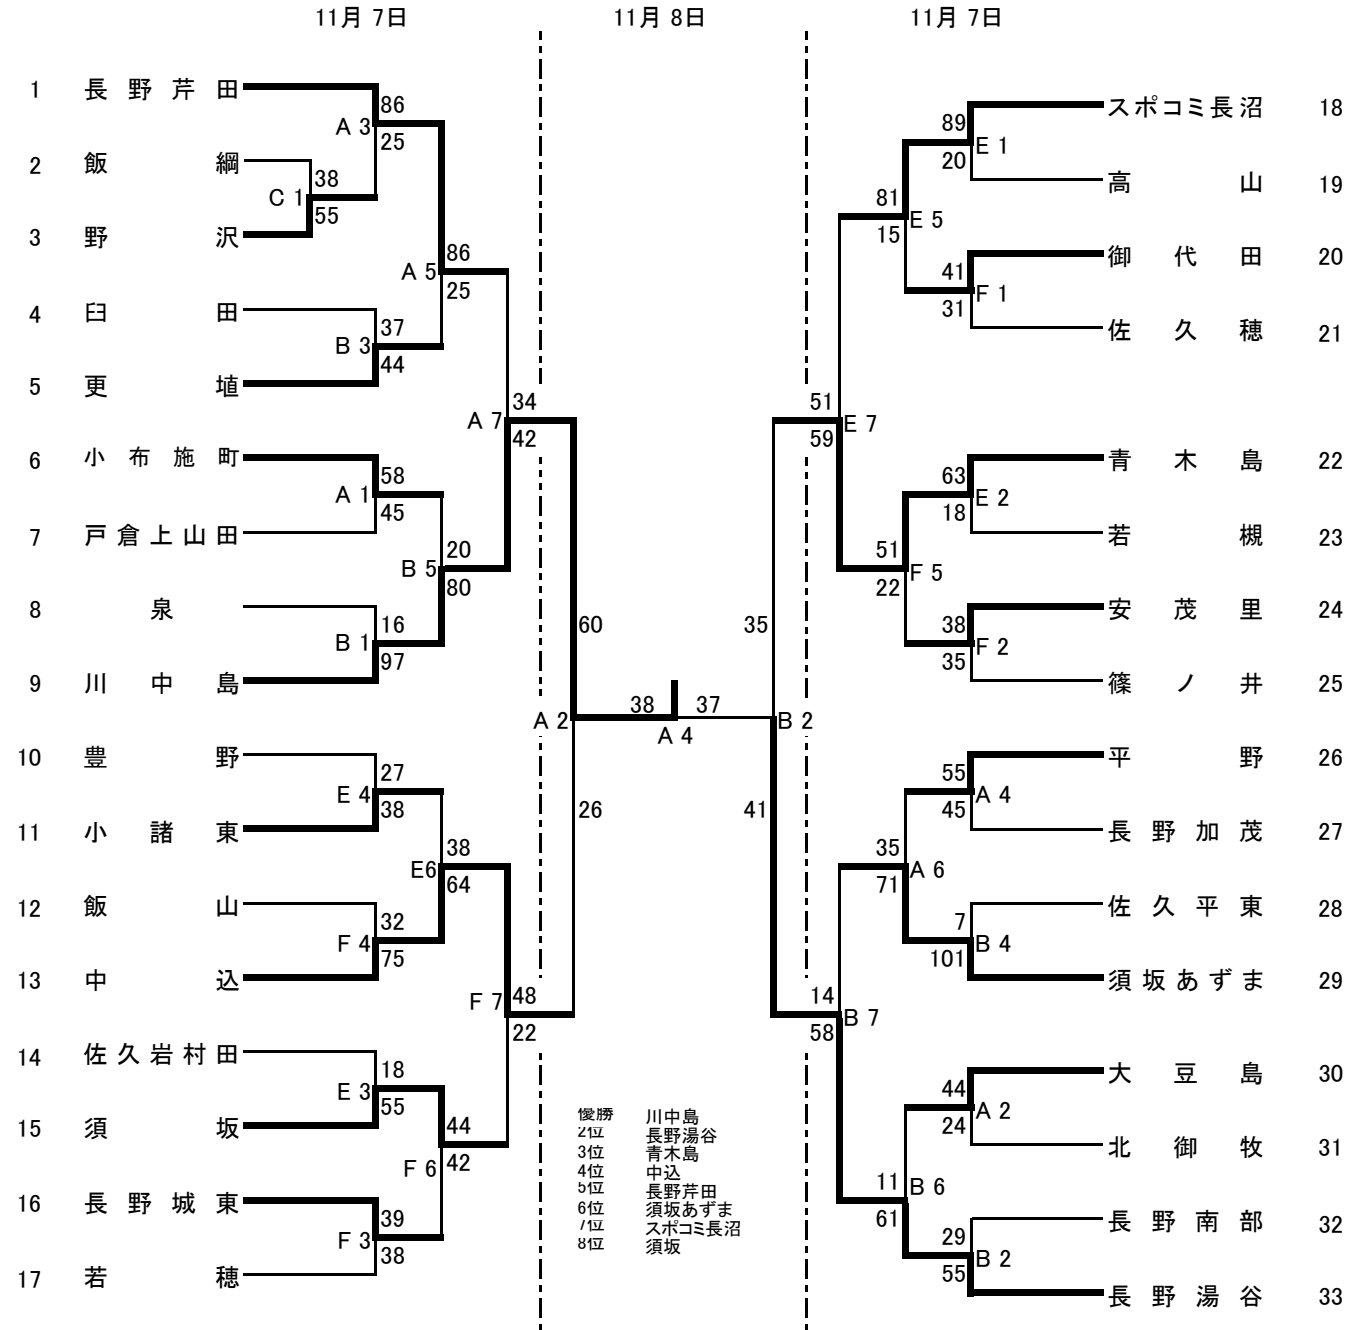

# 第40回 パナホーム東海カップ長野県選手権大会(東北信地区) 結果

【男子】

◎ 11月8日の順位決定戦

試合時間(11月7日)

- 1 9:00~ 5 13:20~
- 2 10:05~ 6 14:25~
- 3 11:10~ 7 15:55~
- 4 12:15~

試合時間(11月8日)

- 1 10:00~ 4 13:45~
- 2 11:15~
- 3 12:30~

A・コート 須坂市立相森中学校(男子)

C・コート 須坂市北部体育館(女子)

E・コート 長野市営豊野体育館(男子)

G・コート 小布施町総合体育館(女子)

# 第40回 パナホーム東海カップ長野県選手権大会(東北信地区) 結果