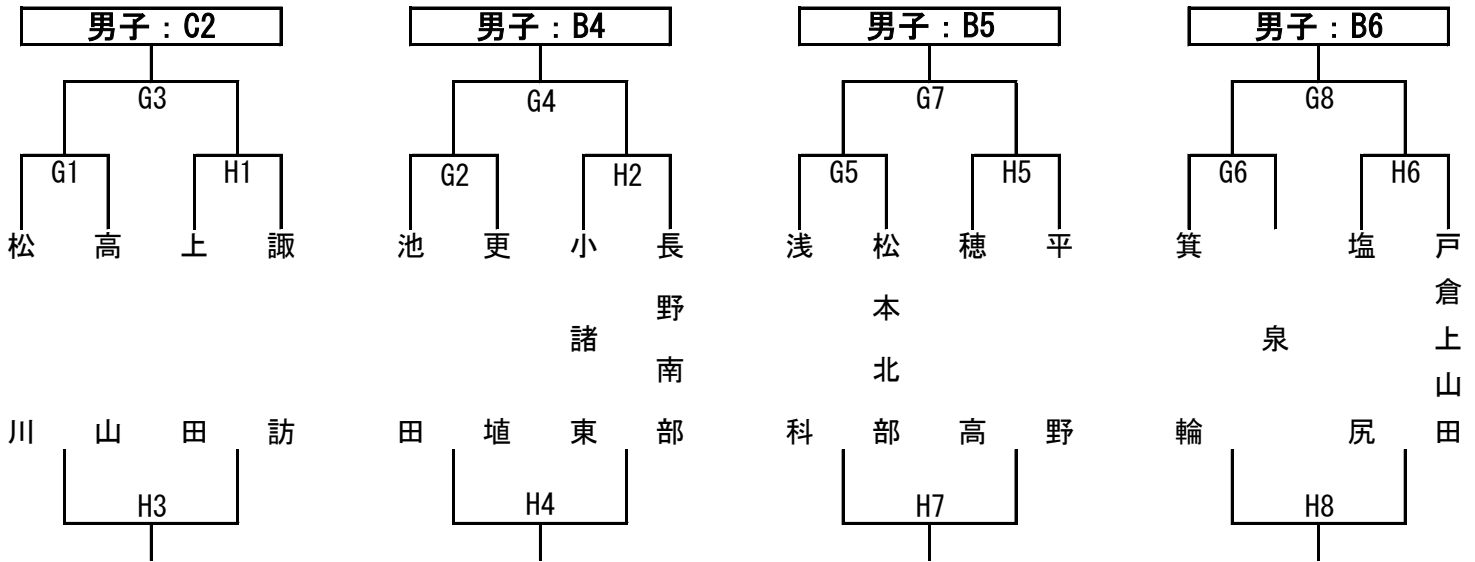

会場 松川北小学校体育館

(G・Hコート)