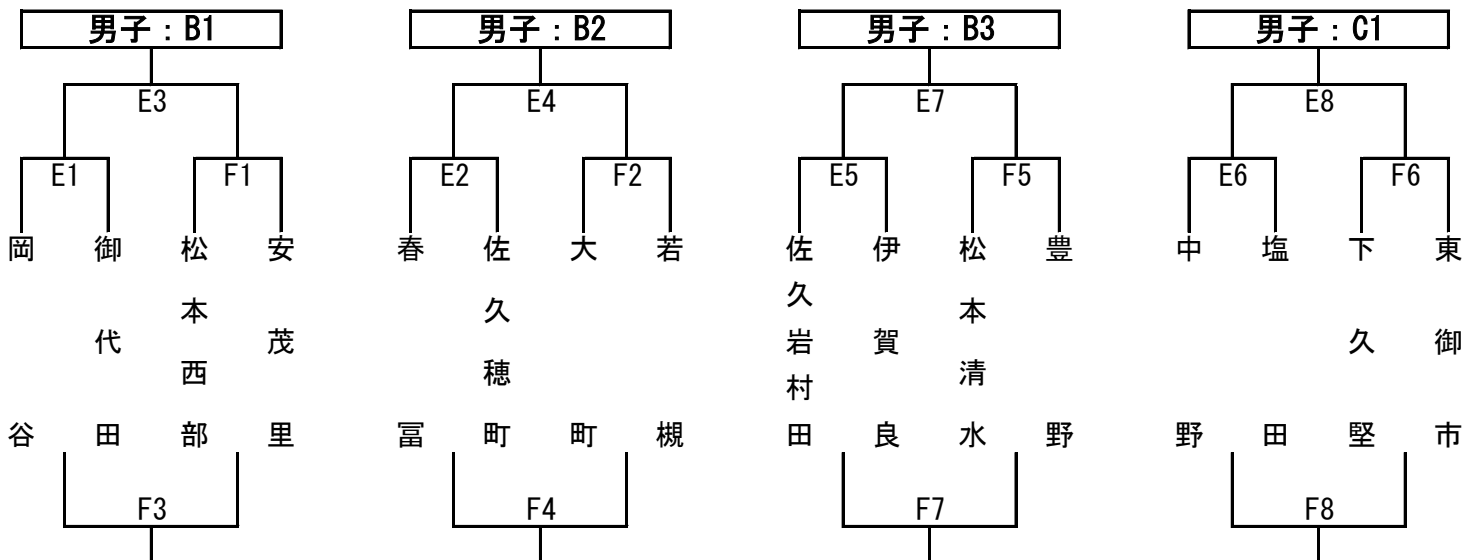

会場 飯田市勤労者体育センター

(E・Fコート)