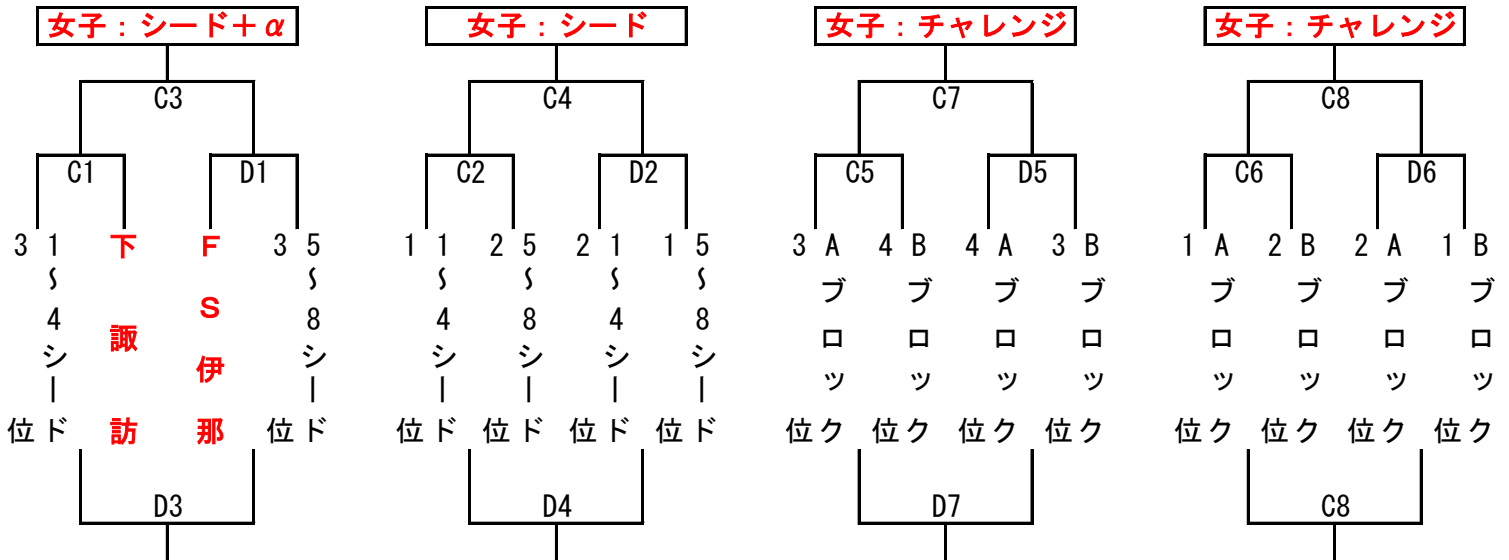

第35回長野県ミニバスケットボール優勝大会

平成28年9月4日

飯田会場：2日目

飯田市鼎体育館 他

会場 飯田市鼎体育館

(A・Bコート)

会場 高森町民体育館

(C・Dコート)