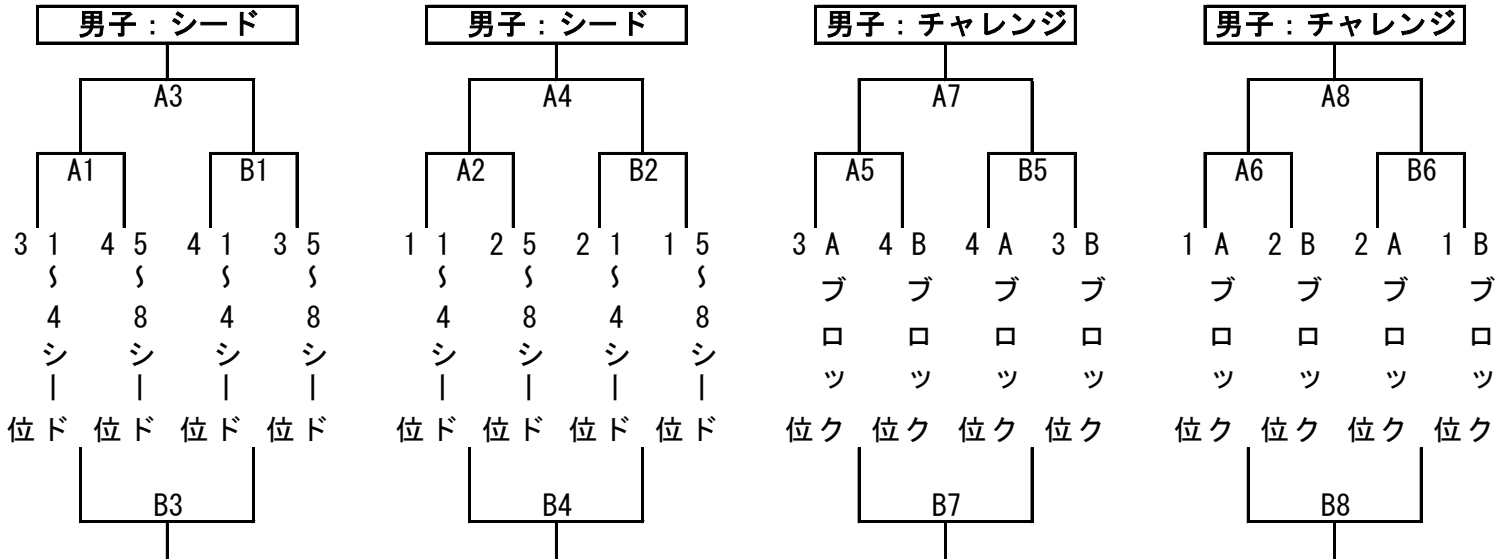

第35回長野県ミニバスケットボール優勝大会

平成28年9月4日

飯田会場：2日目

飯田市鼎体育館 他

会場 飯田市鼎体育館

(A・Bコート)

会場 高森町民体育館

(C・Dコート)