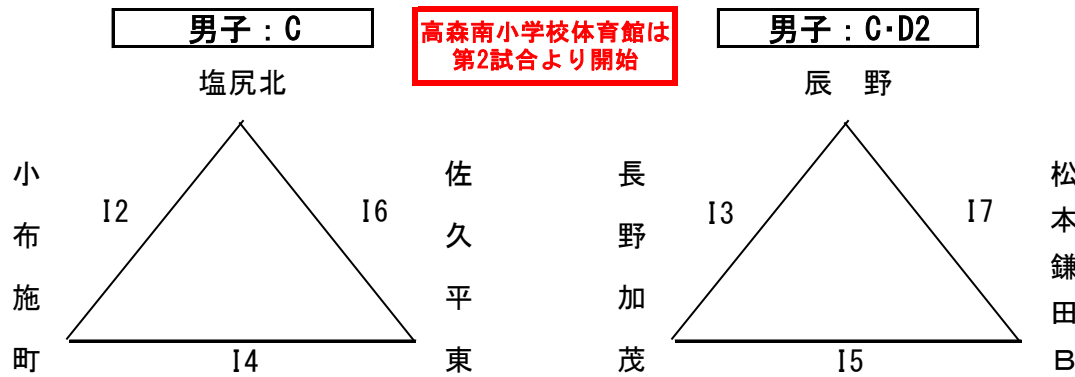

会場 高森南小学校体育館

(Iコート)

高森南小学校体育館は
第2試合より開始

<試合時間>

第1試合	8:30~
第2試合	9:30~
第3試合	10:30~
第4試合	11:30~
第5試合	12:30~
第6試合	13:30~
第7試合	14:30~
第8試合	15:30~

※ 会場使用上の都合で、第1試合開始が8:30となっておりますので、ご注意下さい。

☆ A・B・C・D・E・F・G・Hコート：審判&TO

第1試合の審判&TOは第2試合が担当（TOは話し合い）以後、試合後の審判、TOは負けチームが担当。
第5試合の審判&TOは第6試合が担当（TOは話し合い）以後、試合後の審判、TOは負けチームが担当。

☆ 高森南小学校体育館（Iコート）：審判&TO

第2試合の審判&TOは第7試合が担当（TOは話し合い）以後、試合後の審判、TOは負けチームが担当。