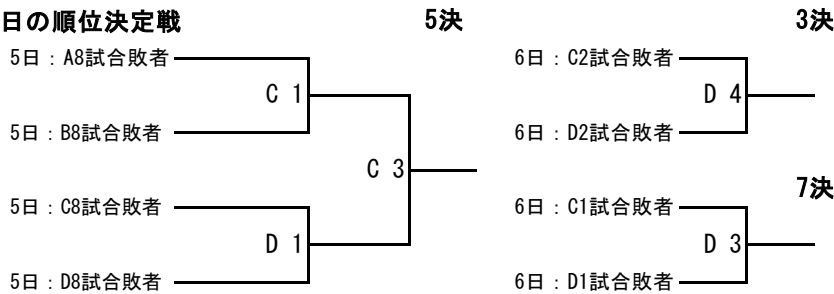

第41回 パナホーム東海カップ長野県選手権大会（東北信地区） 組合せ

【男子】

◎ 11月6日の順位決定戦

※注意事項

①5日の第1試合は第3試合のチームが審判&T0を行ってください。以降試合後、両チームで審判、T0は負けチームが行ってください。
ただし、A1試合はB3試合（長野南部・泉）、C1試合はC3試合（小諸東・小布施町）、D1試合はD4試合（若槻・豊野）、B2試合はB4試合（中野・長沼）が審判&T0を行ってください。
②5日の第7・8試合が連続するチームがありますが、試合開始時間を調整してあります。連続する試合のため、審判&T0は6・7試合の負けチームが行ってください。
③6日の第1試合は第2試合のチームが審判を行ってください。T0については、地元連盟で行います。