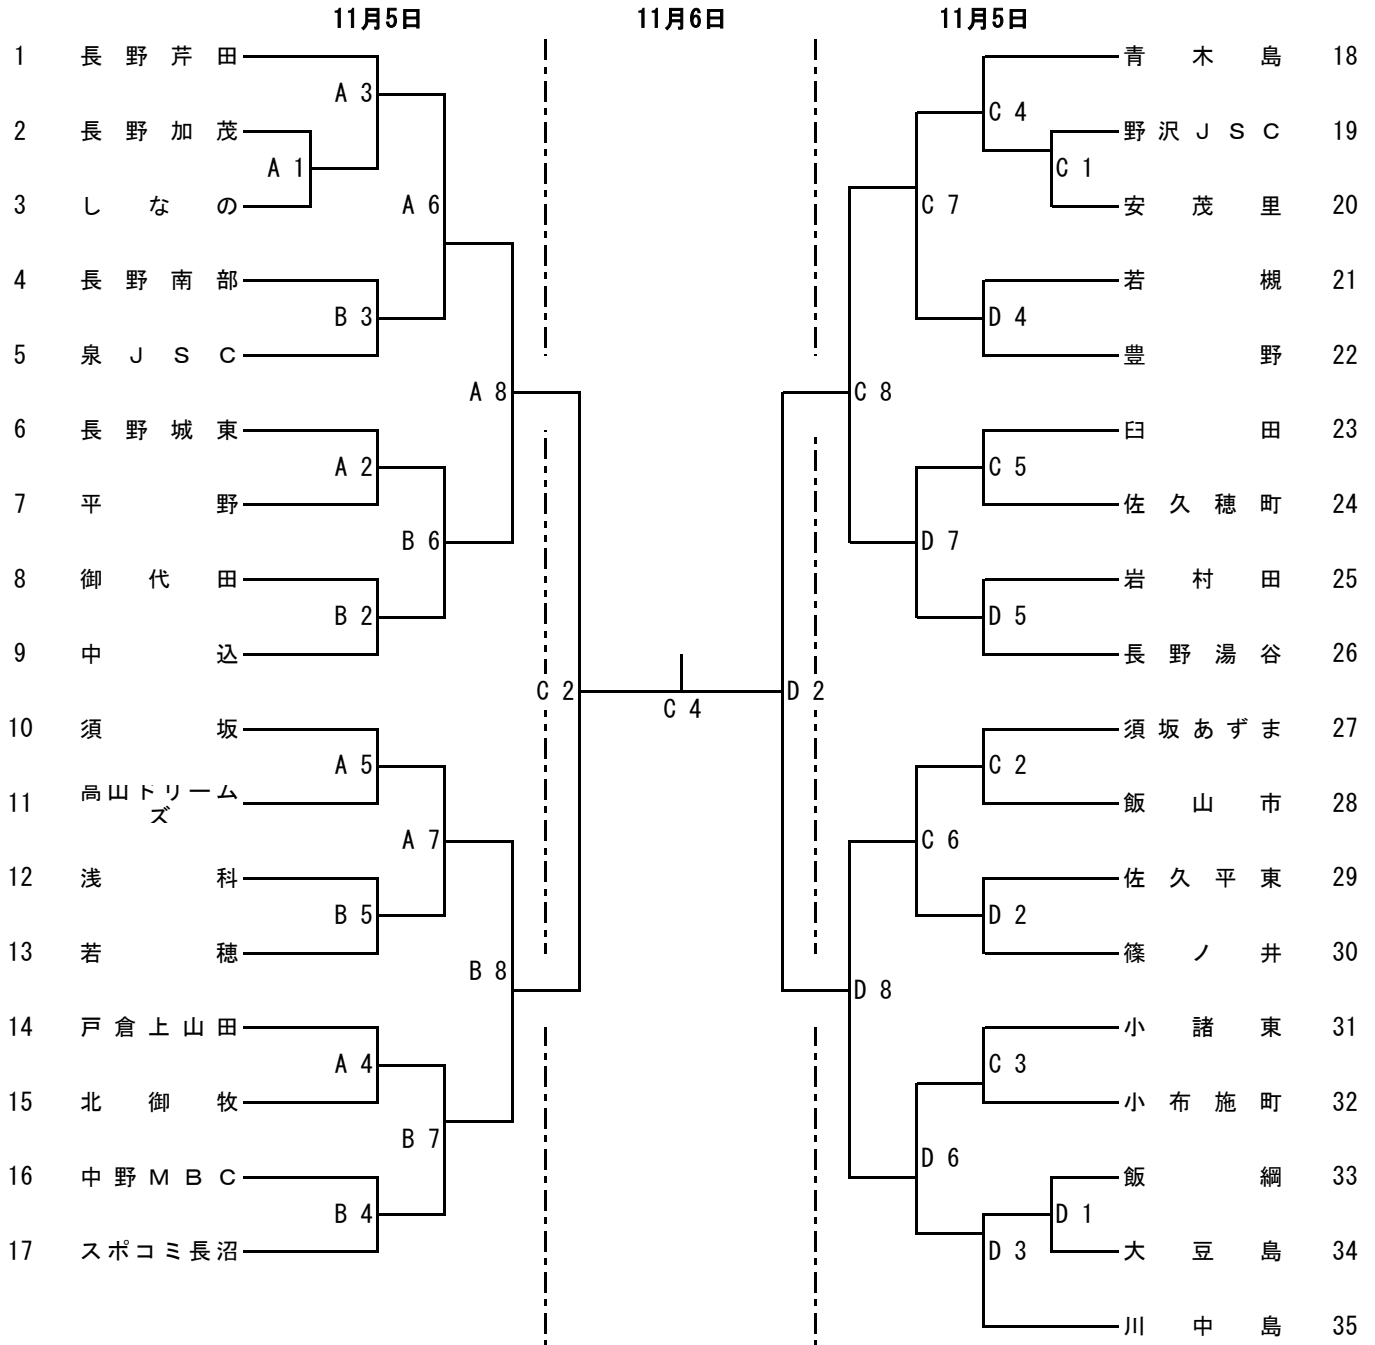

第41回 パナホーム東海カップ長野県選手権大会（東北信地区） 組合せ

【男子】

◎ 11月6日の順位決定戦

※注意事項

①5日の第1試合は第3試合のチームが審判&T0を行ってください。以降試合後、両チームで審判、T0は負けチームが行ってください。
ただし、A1試合はB3試合（長野南部・泉）、C1試合はC3試合（小諸東・小布施町）、D1試合はD4試合（若槻・豊野）、B2試合はB4試合（中野・長沼）が審判&T0を行ってください。
②5日の第7・8試合が連続するチームがありますが、試合開始時間を調整してあります。連続する試合のため、審判&T0は6・7試合の負けチームが行ってください。
③6日の第1試合は第2試合のチームが審判を行ってください。T0については、地元連盟で行います。

★ 試合会場（男子）

A・コート 中野市民体育館
C・コート 飯山市トピアホール