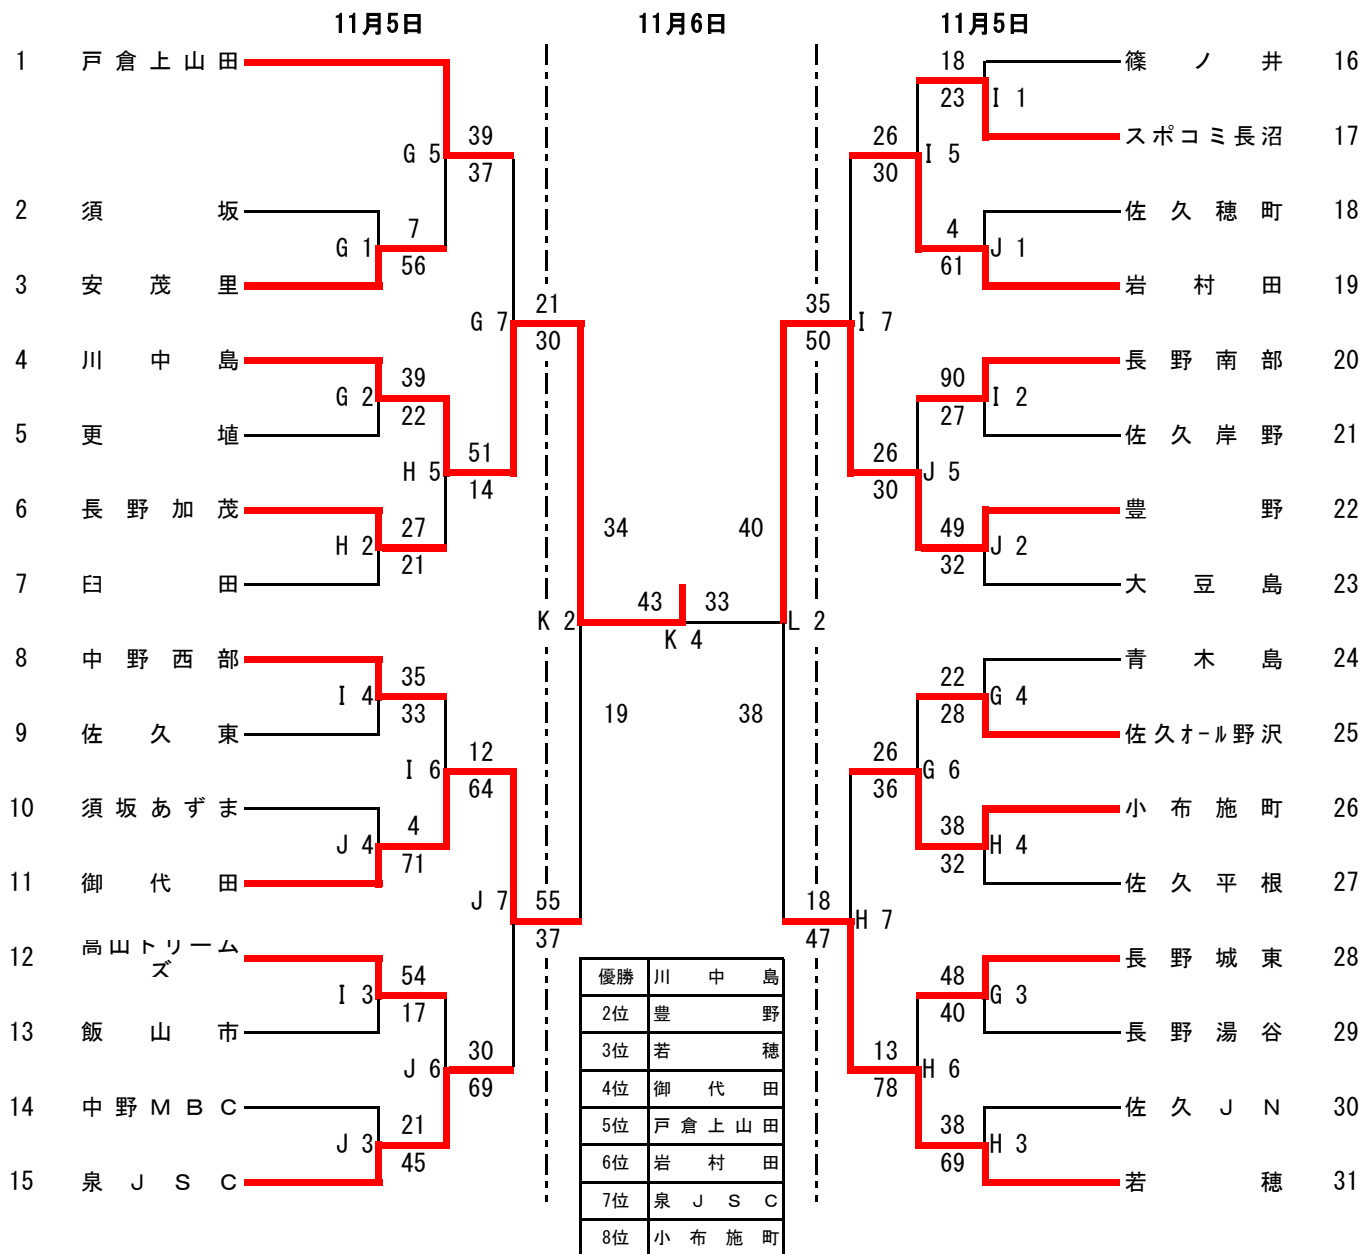

第41回 パナホーム東海カップ長野県選手権大会（東北信地区） 結果

【女子】

◎ 11月6日の順位決定戦