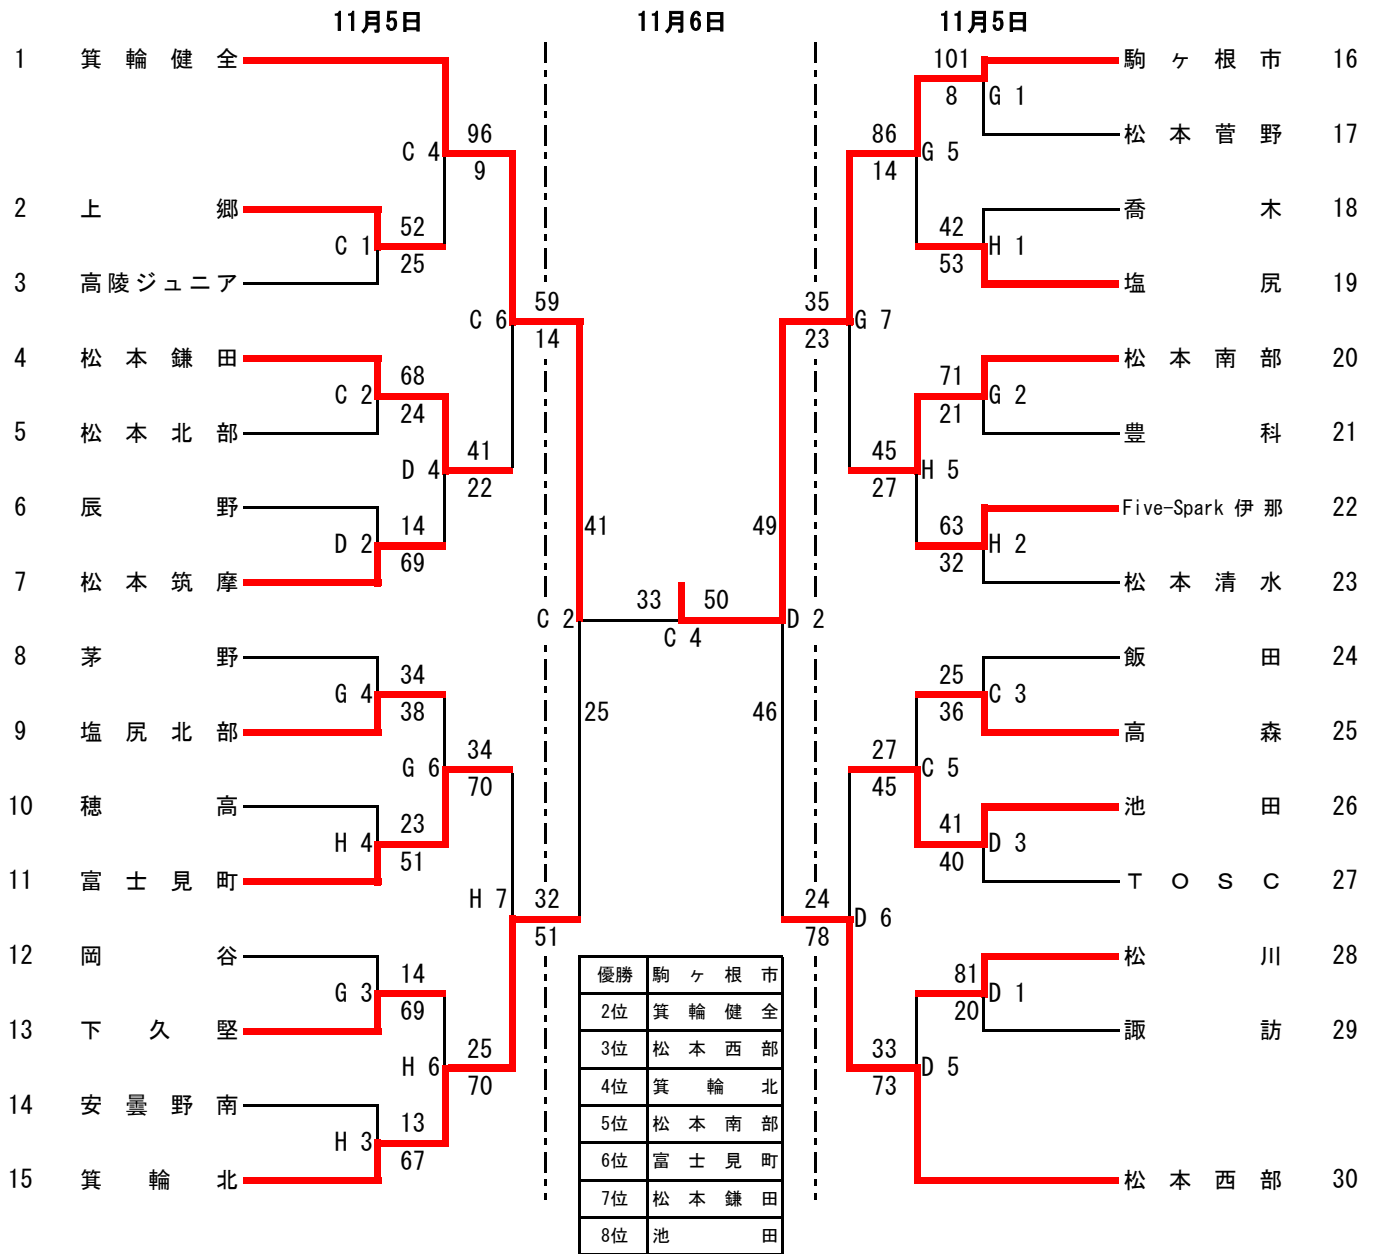

# 第41回 パナホーム東海カップ長野県選手権大会（中南信地区） 結果

【女子】

◎ 11月6日の順位決定戦