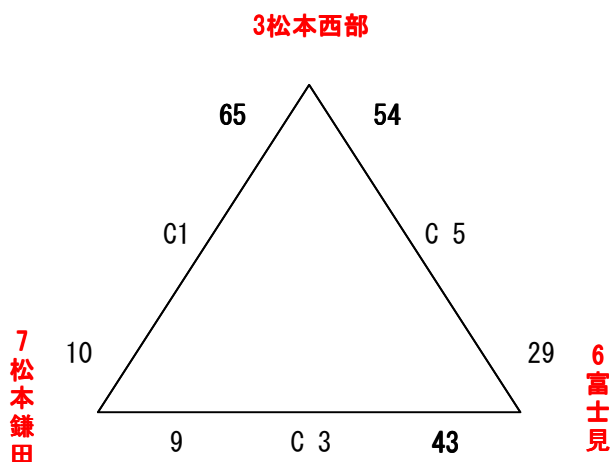

男子：2・3・6・7位

		勝	負
1位	伊那DT	3	0
2位	松本菅野	2	1
3位	イナ・イースト	1	2
4位	駒ヶ根	0	3

会場 高森町民体育館

(C・Dコート)

女子：3・6・7位

		勝	負
1位	松本西部	2	0
2位	富士見	1	1
3位	松本鎌田	0	2

女子：1・4・5・8位

		勝	負
1位	駒ヶ根	3	0
2位	松本南部	2	1
3位	箕輪北	1	2
4位	池田	0	3