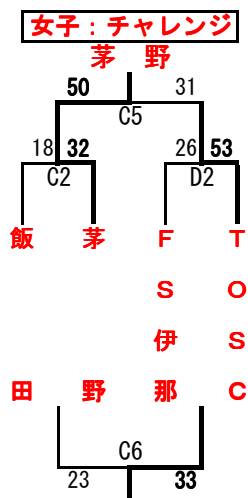

会場 松川町民体育館

(A・Bコート)

- 男子チャレンジ
5位 岡谷MBC
6位 大町
7位 松本筑摩
8位 松川

- 男子チャレンジ
1位 安曇野南
2位 松本鎌田
3位 塩尻
4位 塩尻北

- 男子シード
5位 駒ヶ根
6位 豊科
7位 茅野
8位 イナ・イースト

- 男子シード
1位 伊那DT
2位 松本NANBU
3位 富士見
4位 松本菅野

会場 飯田市鼎体育館

(C・Dコート)

- 女子チャレンジ
5位 下諏訪
6位 松本北部
7位 松川
8位 松本筑摩

- 女子チャレンジ
1位 茅野
2位 TOSC
3位 FS伊那
4位 飯田

- 女子シード
1位 駒ヶ根
2位 松本西部
3位 富士見
4位 松本南部

- 女子シード
5位 箕輪北
6位 池田
7位 松本鎌田

会場 飯田市上郷体育館

(E・Fコート)

会場 飯田市勤労者体育館

(G・Hコート)