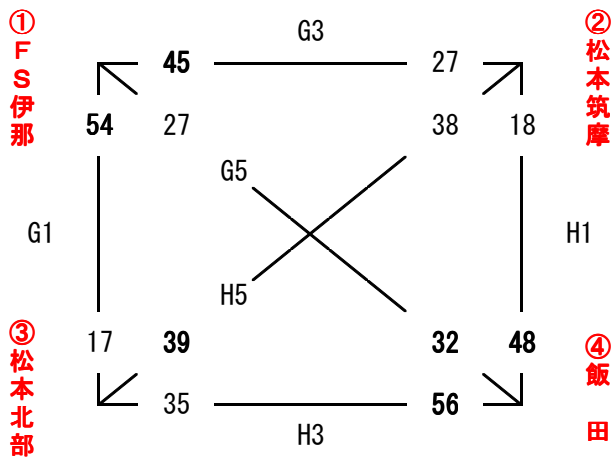

女子：Aブロック

	勝	負
1位 飯田	3	0
2位 FS伊那	2	1
3位 松本北部	1	2
4位 松本筑摩	0	3