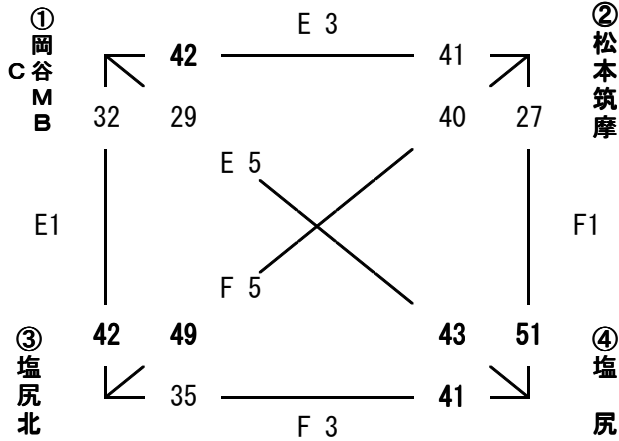

☆ チャレンジチーム
会場 松川町民体育館

(E・Fコート)

男子：Aブロック

	勝	負
1位 塩尻	3	0
2位 塩尻北	2	1
3位 岡谷MBC	1	2
4位 松本筑摩	0	3