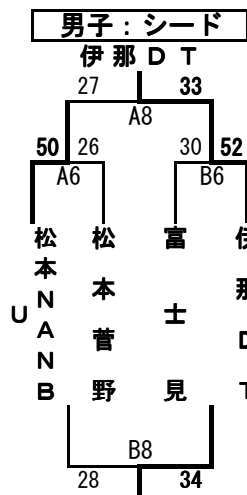

男子：2・3・6・7位

		勝	負
1位	伊那DT	3	0
2位	松本菅野	2	1
3位	イナ・イースト	1	2
4位	駒ヶ根	0	3

会場 高森町民体育館

(C・Dコート)

女子：3・6・7位

		勝	負
1位	松本西部	2	0
2位	富士見	1	1
3位	松本鎌田	0	2

女子：1・4・5・8位

		勝	負
1位	駒ヶ根	3	0
2位	松本南部	2	1
3位	箕輪北	1	2
4位	池田	0	3

女子：Aブロック

	勝	負
1位 飯田	3	0
2位 FS伊那	2	1
3位 松本北部	1	2
4位 松本筑摩	0	3

女子：Bブロック

	勝	負
1位 TOSC	3	0
2位 茅野	2	1
3位 下諏訪	1	2
4位 松川	0	3

第36回長野県ミニバスケットボール優勝大会

平成29年9月3日

飯田会場：2日目

飯田市鼎体育館 他

会場 松川町民体育館

(A・Bコート)

- 男子チャレンジ
5位 岡谷MBC
6位 大町
7位 松本筑摩
8位 松川

- 男子チャレンジ
1位 安曇野南
2位 松本鎌田
3位 塩尻
4位 塩尻北

- 男子シード
5位 駒ヶ根
6位 豊科
7位 茅野
8位 イナ・イースト

- 男子シード
1位 伊那DT
2位 松本NANBU
3位 富士見
4位 松本菅野

会場 飯田市鼎体育館

(C・Dコート)