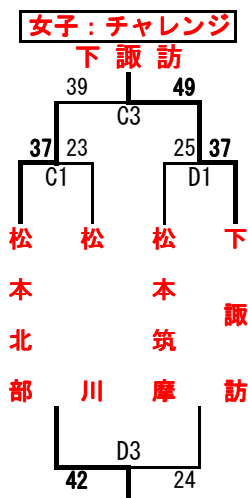

女子：Aブロック

	勝	負
1位 飯田	3	0
2位 FS伊那	2	1
3位 松本北部	1	2
4位 松本筑摩	0	3

女子：Bブロック

	勝	負
1位 TOSC	3	0
2位 茅野	2	1
3位 下諏訪	1	2
4位 松川	0	3

第36回長野県ミニバスケットボール優勝大会

平成29年9月3日

飯田会場：2日目

飯田市鼎体育館 他

会場 松川町民体育館

(A・Bコート)

- 男子チャレンジ
5位 岡谷MBC
6位 大町
7位 松本筑摩
8位 松川

- 男子チャレンジ
1位 安曇野南
2位 松本鎌田
3位 塩尻
4位 塩尻北

- 男子シード
5位 駒ヶ根
6位 豊科
7位 茅野
8位 イナ・イースト

- 男子シード
1位 伊那DT
2位 松本NANBU
3位 富士見
4位 松本菅野

会場 飯田市鼎体育館

(C・Dコート)

- 女子チャレンジ
5位 下諏訪
6位 松本北部
7位 松川
8位 松本筑摩

- 女子チャレンジ
1位 茅野
2位 TOSC
3位 FS伊那
4位 飯田

- 女子シード
1位 駒ヶ根
2位 松本西部
3位 富士見
4位 松本南部

- 女子シード
5位 箕輪北
6位 池田
7位 松本鎌田

会場 飯田市上郷体育館

(E・Fコート)

会場 飯田市勤労者体育館

(G・Hコート)