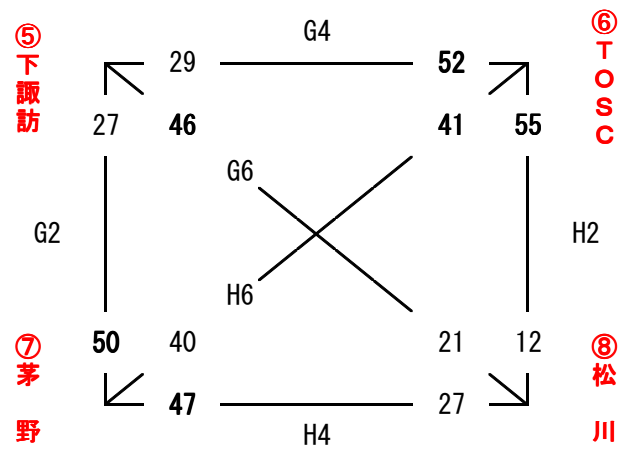

女子：Bブロック

	勝	負
1位 TOSC	3	0
2位 茅野	2	1
3位 下諏訪	1	2
4位 松川	0	3