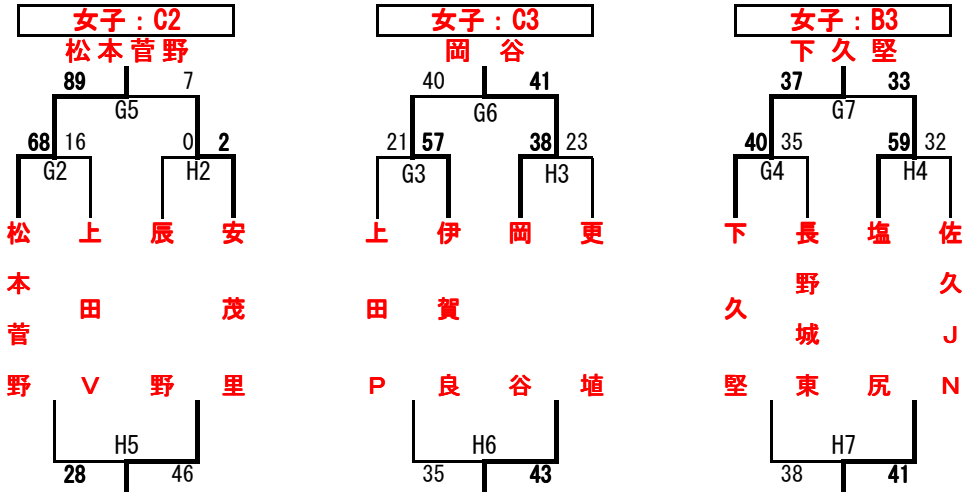

会場 松川町民体育館

(A・Bコート)

- 男子チャレンジ
5位 岡谷MBC
6位 大町
7位 松本筑摩
8位 松川

- 男子チャレンジ
1位 安曇野南
2位 松本鎌田
3位 塩尻
4位 塩尻北

- 男子シード
5位 駒ヶ根
6位 豊科
7位 茅野
8位 イナ・イースト

- 男子シード
1位 伊那DT
2位 松本NANBU
3位 富士見
4位 松本菅野

会場 飯田市鼎体育館

(C・Dコート)

- 女子チャレンジ
5位 下諏訪
6位 松本北部
7位 松川
8位 松本筑摩

- 女子チャレンジ
1位 茅野
2位 TOSC
3位 FS伊那
4位 飯田

- 女子シード
1位 駒ヶ根
2位 松本西部
3位 富士見
4位 松本南部

- 女子シード
5位 箕輪北
6位 池田
7位 松本鎌田

会場 飯田市上郷体育館

(E・Fコート)

会場 飯田市勤労者体育館

(G・Hコート)

※辰野人数不足の為
一回戦は不戦敗

会場 高森町民体育館

(Iコート)