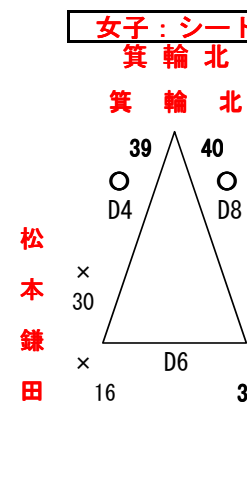

会場 松川町民体育館

(A・Bコート)

- 男子チャレンジ
5位 岡谷MBC
6位 大町
7位 松本筑摩
8位 松川

- 男子チャレンジ
1位 安曇野南
2位 松本鎌田
3位 塩尻
4位 塩尻北

- 男子シード
5位 駒ヶ根
6位 豊科
7位 茅野
8位 イナ・イースト

- 男子シード
1位 伊那DT
2位 松本NANBU
3位 富士見
4位 松本菅野

会場 飯田市鼎体育館

(C・Dコート)