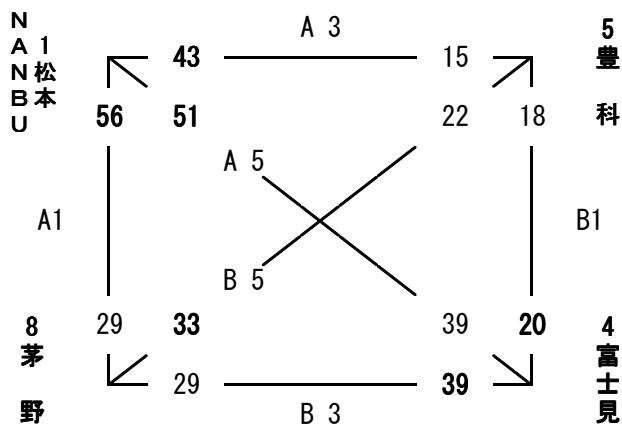

第36回長野県ミニバスケットボール優勝大会

飯田会場：1日目

平成29年9月2日 飯田市鼎体育館 他

☆ シードチーム

会場 飯田市上郷体育館

(A・Bコート)

男子：1・4・5・8位

		勝	負
1位	松本NANBU	3	0
2位	富士見	2	1
3位	茅野	1	2
4位	豊科	0	3

男子：2・3・6・7位

		勝	負
1位	伊那DT	3	0
2位	松本菅野	2	1
3位	イナ・イースト	1	2
4位	駒ヶ根	0	3

会場 高森町民体育館

(C・Dコート)

女子：3・6・7位

		勝	負
1位	松本西部	2	0
2位	富士見	1	1
3位	松本鎌田	0	2

女子：1・4・5・8位

		勝	負
1位	駒ヶ根	3	0
2位	松本南部	2	1
3位	箕輪北	1	2
4位	池田	0	3