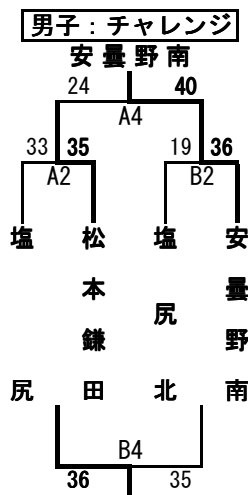

男子：2・3・6・7位

		勝	負
1位	伊那DT	3	0
2位	松本菅野	2	1
3位	イナ・イースト	1	2
4位	駒ヶ根	0	3

会場 高森町民体育館

(C・Dコート)

女子：3・6・7位

		勝	負
1位	松本西部	2	0
2位	富士見	1	1
3位	松本鎌田	0	2

女子：1・4・5・8位

		勝	負
1位	駒ヶ根	3	0
2位	松本南部	2	1
3位	箕輪北	1	2
4位	池田	0	3

女子：Aブロック

	勝	負
1位 飯田	3	0
2位 FS伊那	2	1
3位 松本北部	1	2
4位 松本筑摩	0	3

女子：Bブロック

	勝	負
1位 TOSC	3	0
2位 茅野	2	1
3位 下諏訪	1	2
4位 松川	0	3

第36回長野県ミニバスケットボール優勝大会

平成29年9月3日

飯田会場：2日目

飯田市鼎体育館 他

会場 松川町民体育館

(A・Bコート)

- 男子チャレンジ
5位 岡谷MBC
6位 大町
7位 松本筑摩
8位 松川

- 男子チャレンジ
1位 安曇野南
2位 松本鎌田
3位 塩尻
4位 塩尻北

- 男子シード
5位 駒ヶ根
6位 豊科
7位 茅野
8位 イナ・イースト

- 男子シード
1位 伊那DT
2位 松本NANBU
3位 富士見
4位 松本菅野

会場 飯田市鼎体育館

(C・Dコート)