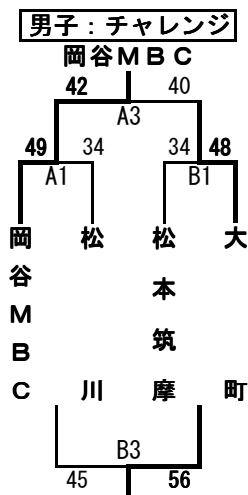

男子：2・3・6・7位

		勝	負
1位	伊那DT	3	0
2位	松本菅野	2	1
3位	イナ・イースト	1	2
4位	駒ヶ根	0	3

会場 高森町民体育館

(C・Dコート)

女子：3・6・7位

		勝	負
1位	松本西部	2	0
2位	富士見	1	1
3位	松本鎌田	0	2

女子：1・4・5・8位

		勝	負
1位	駒ヶ根	3	0
2位	松本南部	2	1
3位	箕輪北	1	2
4位	池田	0	3

女子：Aブロック

	勝	負
1位 飯田	3	0
2位 FS伊那	2	1
3位 松本北部	1	2
4位 松本筑摩	0	3

女子：Bブロック

	勝	負
1位 TOSC	3	0
2位 茅野	2	1
3位 下諏訪	1	2
4位 松川	0	3

第36回長野県ミニバスケットボール優勝大会

平成29年9月3日

飯田会場：2日目

飯田市鼎体育館 他

会場 松川町民体育館

(A・Bコート)

- 男子チャレンジ
5位 岡谷MBC
6位 大町
7位 松本筑摩
8位 松川

- 男子チャレンジ
1位 安曇野南
2位 松本鎌田
3位 塩尻
4位 塩尻北

- 男子シード
5位 駒ヶ根
6位 豊科
7位 茅野
8位 イナ・イースト

- 男子シード
1位 伊那DT
2位 松本NANBU
3位 富士見
4位 松本菅野

会場 飯田市鼎体育館

(C・Dコート)