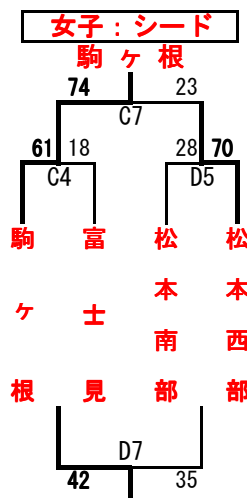

男子：2・3・6・7位

		勝	負
1位	伊那DT	3	0
2位	松本菅野	2	1
3位	イナ・イースト	1	2
4位	駒ヶ根	0	3

会場 高森町民体育館

(C・Dコート)

女子：3・6・7位

		勝	負
1位	松本西部	2	0
2位	富士見	1	1
3位	松本鎌田	0	2

女子：1・4・5・8位

		勝	負
1位	駒ヶ根	3	0
2位	松本南部	2	1
3位	箕輪北	1	2
4位	池田	0	3

女子：Aブロック

	勝	負
1位 飯田	3	0
2位 FS伊那	2	1
3位 松本北部	1	2
4位 松本筑摩	0	3

女子：Bブロック

	勝	負
1位 TOSC	3	0
2位 茅野	2	1
3位 下諏訪	1	2
4位 松川	0	3

第36回長野県ミニバスケットボール優勝大会

平成29年9月3日

飯田会場：2日目

飯田市鼎体育館 他

会場 松川町民体育館

(A・Bコート)

- 男子チャレンジ
5位 岡谷MBC
6位 大町
7位 松本筑摩
8位 松川

- 男子チャレンジ
1位 安曇野南
2位 松本鎌田
3位 塩尻
4位 塩尻北

- 男子シード
5位 駒ヶ根
6位 豊科
7位 茅野
8位 イナ・イースト

- 男子シード
1位 伊那DT
2位 松本NANBU
3位 富士見
4位 松本菅野

会場 飯田市鼎体育館

(C・Dコート)

- 女子チャレンジ
5位 下諏訪
6位 松本北部
7位 松川
8位 松本筑摩

- 女子チャレンジ
1位 茅野
2位 TOSC
3位 FS伊那
4位 飯田

- 女子シード
1位 駒ヶ根
2位 松本西部
3位 富士見
4位 松本南部

- 女子シード
5位 箕輪北
6位 池田
7位 松本鎌田

会場 飯田市上郷体育館

(E・Fコート)

会場 飯田市勤労者体育館

(G・Hコート)