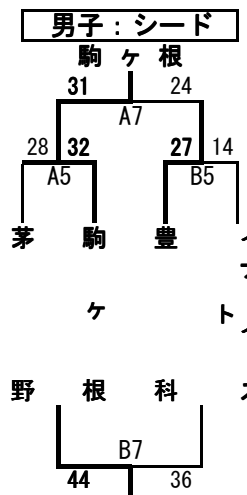

男子：2・3・6・7位

		勝	負
1位	伊那DT	3	0
2位	松本菅野	2	1
3位	イナ・イースト	1	2
4位	駒ヶ根	0	3

会場 高森町民体育館

(C・Dコート)

女子：3・6・7位

		勝	負
1位	松本西部	2	0
2位	富士見	1	1
3位	松本鎌田	0	2

女子：1・4・5・8位

		勝	負
1位	駒ヶ根	3	0
2位	松本南部	2	1
3位	箕輪北	1	2
4位	池田	0	3

女子：Aブロック

	勝	負
1位 飯田	3	0
2位 FS伊那	2	1
3位 松本北部	1	2
4位 松本筑摩	0	3

女子：Bブロック

	勝	負
1位 TOSC	3	0
2位 茅野	2	1
3位 下諏訪	1	2
4位 松川	0	3

第36回長野県ミニバスケットボール優勝大会

平成29年9月3日

飯田会場：2日目

飯田市鼎体育館 他

会場 松川町民体育館

(A・Bコート)

- 男子チャレンジ
5位 岡谷MBC
6位 大町
7位 松本筑摩
8位 松川

- 男子チャレンジ
1位 安曇野南
2位 松本鎌田
3位 塩尻
4位 塩尻北

- 男子シード
5位 駒ヶ根
6位 豊科
7位 茅野
8位 イナ・イースト

- 男子シード
1位 伊那DT
2位 松本NANBU
3位 富士見
4位 松本菅野

会場 飯田市鼎体育館

(C・Dコート)