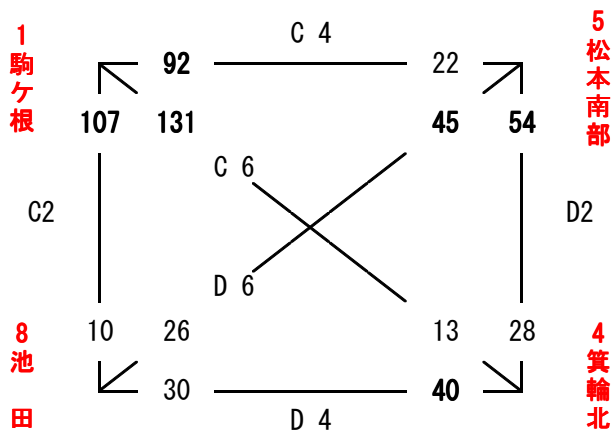

男子：2・3・6・7位

		勝	負
1位	伊那DT	3	0
2位	松本菅野	2	1
3位	イナ・イースト	1	2
4位	駒ヶ根	0	3

会場 高森町民体育館

(C・Dコート)

女子：3・6・7位

		勝	負
1位	松本西部	2	0
2位	富士見	1	1
3位	松本鎌田	0	2

女子：1・4・5・8位

		勝	負
1位	駒ヶ根	3	0
2位	松本南部	2	1
3位	箕輪北	1	2
4位	池田	0	3