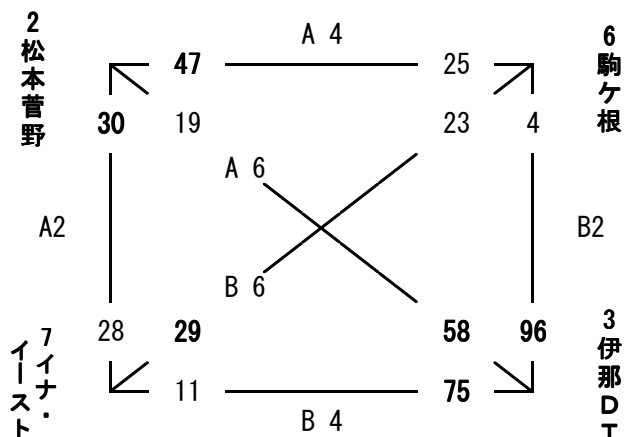

第36回長野県ミニバスケットボール優勝大会

飯田会場：1日目

平成29年9月2日 飯田市鼎体育館 他

☆ シードチーム

会場 飯田市上郷体育館

(A・Bコート)

男子：1・4・5・8位

		勝	負
1位	松本NANBU	3	0
2位	富士見	2	1
3位	茅野	1	2
4位	豊科	0	3

男子：2・3・6・7位

		勝	負
1位	伊那DT	3	0
2位	松本菅野	2	1
3位	イナ・イースト	1	2
4位	駒ヶ根	0	3

会場 高森町民体育館

(C・Dコート)

女子：3・6・7位

		勝	負
1位	松本西部	2	0
2位	富士見	1	1
3位	松本鎌田	0	2

女子：1・4・5・8位

		勝	負
1位	駒ヶ根	3	0
2位	松本南部	2	1
3位	箕輪北	1	2
4位	池田	0	3