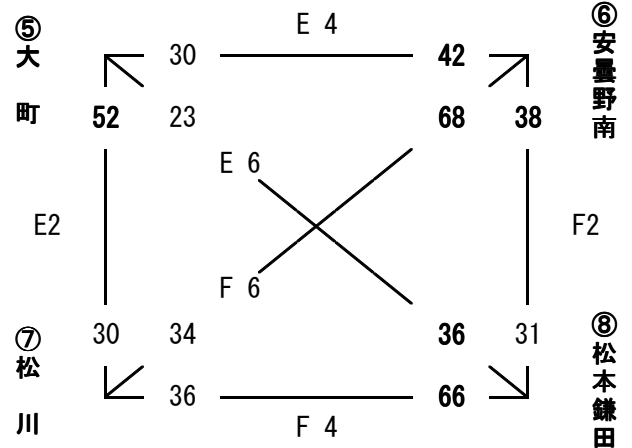

男子：2・3・6・7位

		勝	負
1位	伊那DT	3	0
2位	松本菅野	2	1
3位	イナ・イースト	1	2
4位	駒ヶ根	0	3

会場 高森町民体育館

(C・Dコート)

女子：3・6・7位

		勝	負
1位	松本西部	2	0
2位	富士見	1	1
3位	松本鎌田	0	2

女子：1・4・5・8位

		勝	負
1位	駒ヶ根	3	0
2位	松本南部	2	1
3位	箕輪北	1	2
4位	池田	0	3

☆ チャレンジチーム
会場 松川町民体育館

(E・Fコート)

男子：Aブロック

	勝	負
1位 塩尻	3	0
2位 塩尻北	2	1
3位 岡谷MBC	1	2
4位 松本筑摩	0	3

男子：Bブロック

	勝	負
1位 安曇野南	3	0
2位 松本鎌田	2	1
3位 大町	1	2
4位 松川	0	3

会場 飯田市鼎体育館

(G・Hコート)