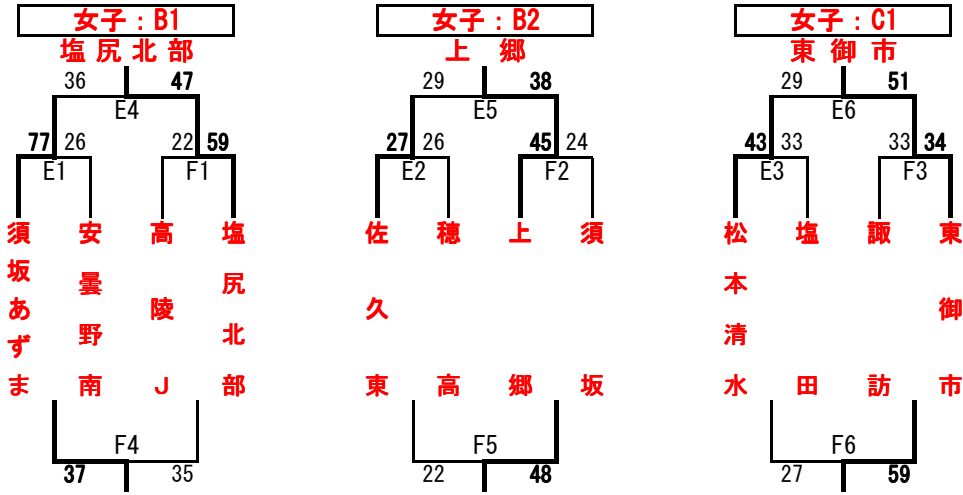

会場 松川町民体育館

(A・Bコート)

- 男子チャレンジ
5位 岡谷MBC
6位 大町
7位 松本筑摩
8位 松川

- 男子チャレンジ
1位 安曇野南
2位 松本鎌田
3位 塩尻
4位 塩尻北

- 男子シード
5位 駒ヶ根
6位 豊科
7位 茅野
8位 イナ・イースト

- 男子シード
1位 伊那DT
2位 松本NANBU
3位 富士見
4位 松本菅野

会場 飯田市鼎体育館

(C・Dコート)

- 女子チャレンジ
5位 下諏訪
6位 松本北部
7位 松川
8位 松本筑摩

- 女子チャレンジ
1位 茅野
2位 TOSC
3位 FS伊那
4位 飯田

- 女子シード
1位 駒ヶ根
2位 松本西部
3位 富士見
4位 松本南部

- 女子シード
5位 箕輪北
6位 池田
7位 松本鎌田

会場 飯田市上郷体育館

(E・Fコート)

会場 飯田市勤労者体育館

(G・Hコート)

※辰野人数不足の為
一回戦は不戦敗

会場 高森町民体育館

(Iコート)