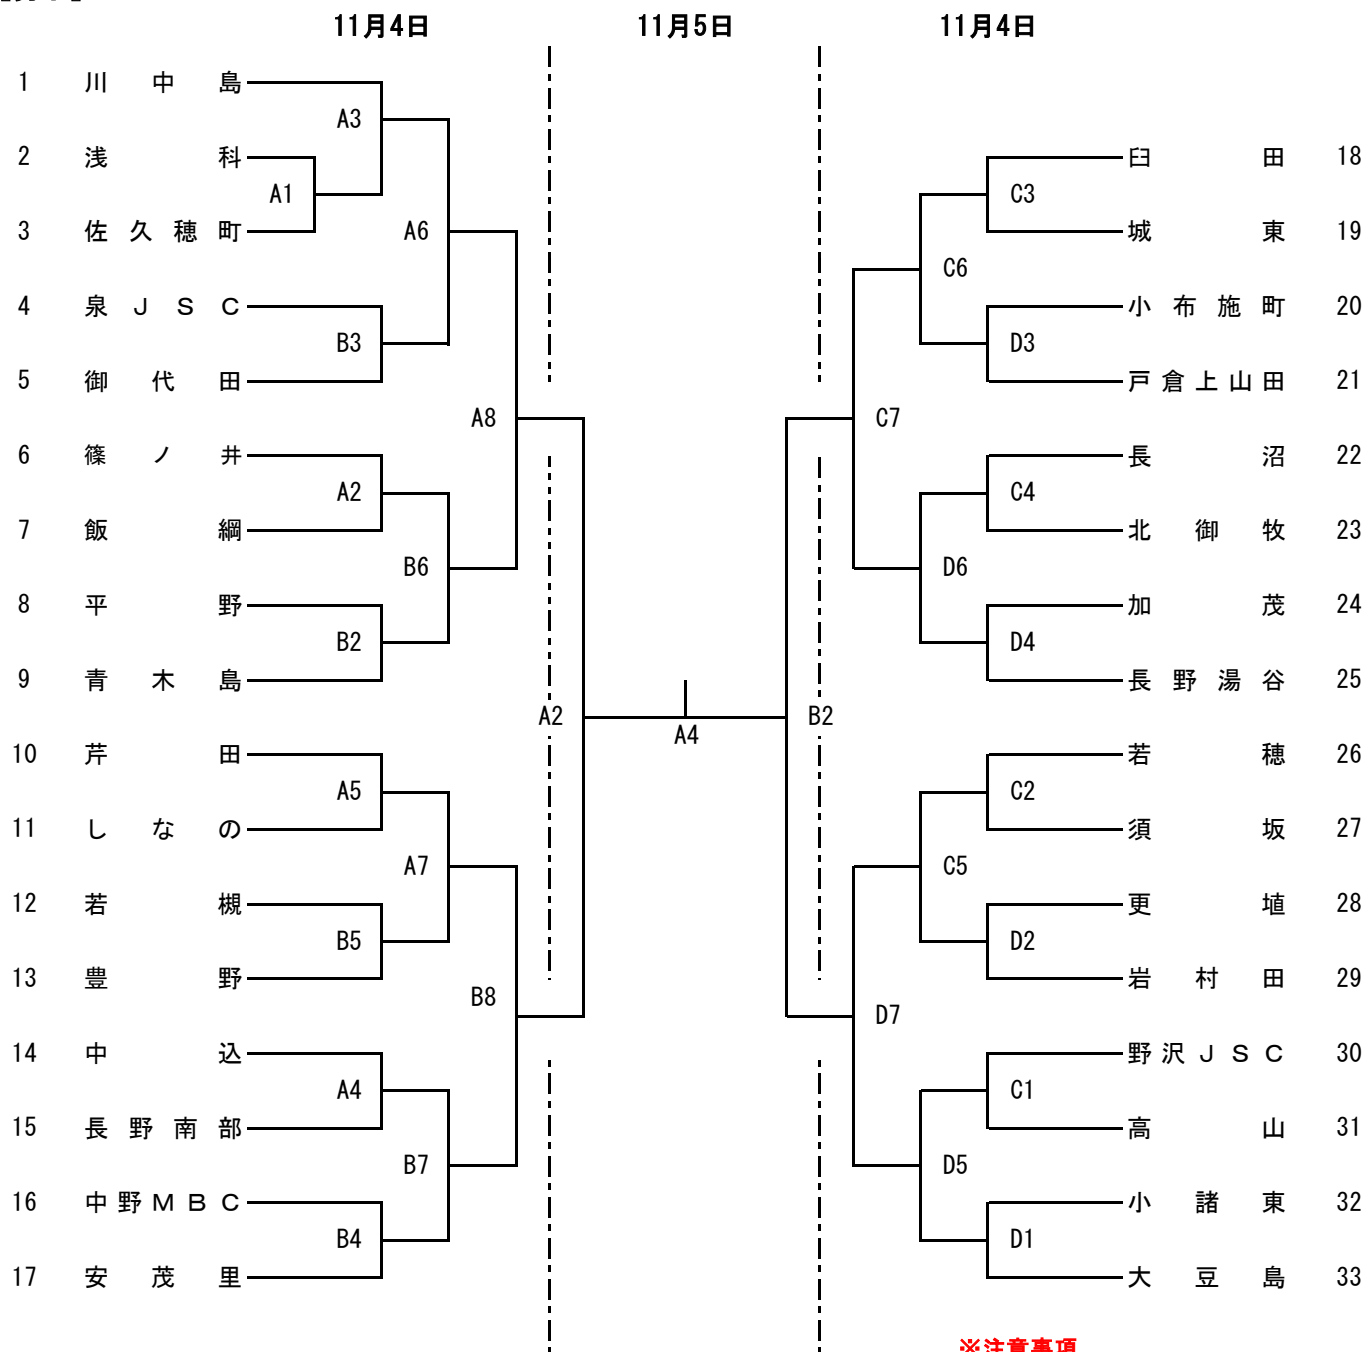

第42回 パナホーム東海カップ長野県選手権大会（東北信地区） 組合せ

【男子】

※注意事項

①4日の第1試合は第3試合のチームが審判&T0を行ってください。以降試合後、両チームで審判、T0は負けチームが行ってください。ただし、A1試合はB3試合（泉・御代田）、B2試合はB4試合（中野・安茂里）が審判&T0を行ってください。
 ②4日の第6・7試合、第7・8試合が連続するチームがありますが、試合開始時間を調整してあります。連続する試合のため、審判&T0は5・6試合、6・7試合の負けチームが行ってください。
 ③5日の第1試合は第2試合のチームが審判を行ってください。T0については、地元連盟で行います。

◎ 11月5日 順位決定戦

★ 11月4日 試合時間

- 1 9:00～ 5 13:20～
- 2 10:05～ 6 14:25～
- 3 11:10～ 7 15:30～(A・Bコート)
- 4 12:15～ 8 15:55～(C・Dコート)
- 8 17:00～(A・Bコート)

★ 11月5日 試合時間

- 1 10:00～ 4 13:45～
- 2 11:15～
- 3 12:30～

★ 試合会場

- A・コート 須坂市立相森中学校
- C・コート 高山村立高山中学校