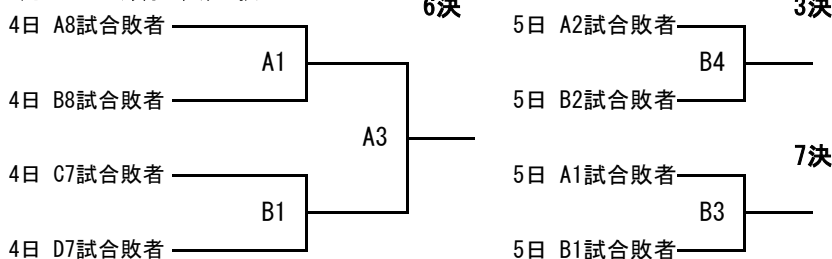

第42回 パナホーム東海カップ長野県選手権大会（東北信地区） 組合せ

【男子】

※注意事項

①4日の第1試合は第3試合のチームが審判&T0を行ってください。以降試合後、両チームで審判、T0は負けチームが行ってください。ただし、A1試合はB3試合（泉・御代田）、B2試合はB4試合（中野・安茂里）が審判&T0を行ってください。
 ②4日の第6・7試合、第7・8試合が連続するチームがありますが、試合開始時間を調整してあります。連続する試合のため、審判&T0は5・6試合、6・7試合の負けチームが行ってください。
 ③5日の第1試合は第2試合のチームが審判を行ってください。T0については、地元連盟で行います。

◎ 11月5日 順位決定戦

★ 11月4日 試合時間

- 1 9:00～ 5 13:20～
- 2 10:05～ 6 14:25～
- 3 11:10～ 7 15:30～(A・Bコート)
- 4 12:15～ 8 15:55～(C・Dコート)
- 8 17:00～(A・Bコート)

★ 11月5日 試合時間

- 1 10:00～ 4 13:45～
- 2 11:15～
- 3 12:30～

★ 試合会場

- A・コート 須坂市立相森中学校
- C・コート 高山村立高山中学校