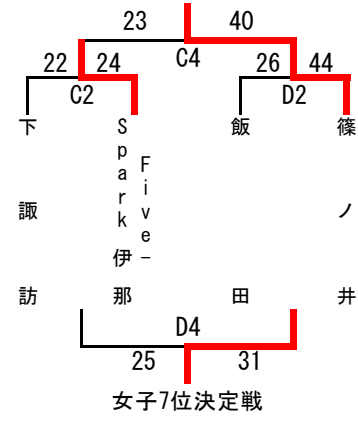

# パナホーム東海カップ 第42回長野県ミニバスケットボール選手権大会

【男子】

【女子】

男子5位決定戦

男子3位決定戦

女子3位決定戦

女子5位決定戦

★11月25日 試合時間

8:20~	開会式
1 9:30~	4 13:00~
2 10:40~	5 14:10~
3 11:50~	6 15:20~

★11月26日 試合時間

1 10:00~	4 13:30~
2 11:10~	
3 12:20~	14:50~ 閉会式

★試合会場

Aコート	伊那市民体育館メイン (北)
Bコート	伊那市民体育館メイン (南)
Cコート	伊那市民体育館サブ (東)
Dコート	伊那市民体育館サブ (西)