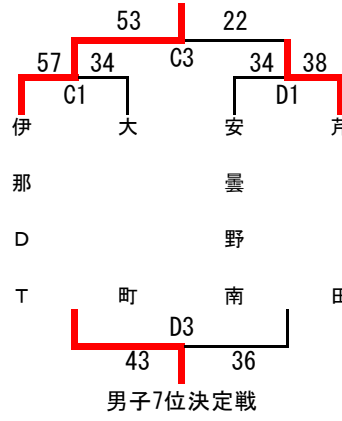

# パナホーム東海カップ 第42回長野県ミニバスケットボール選手権大会

【男子】

【女子】

男子5位決定戦

男子3位決定戦

女子3位決定戦

女子5位決定戦

★11月25日 試合時間

8:20~	開会式
1 9:30~	4 13:00~
2 10:40~	5 14:10~
3 11:50~	6 15:20~

★11月26日 試合時間

1 10:00~	4 13:30~
2 11:10~	
3 12:20~	14:50~ 閉会式

★試合会場

Aコート	伊那市民体育館メイン (北)
Bコート	伊那市民体育館メイン (南)
Cコート	伊那市民体育館サブ (東)
Dコート	伊那市民体育館サブ (西)