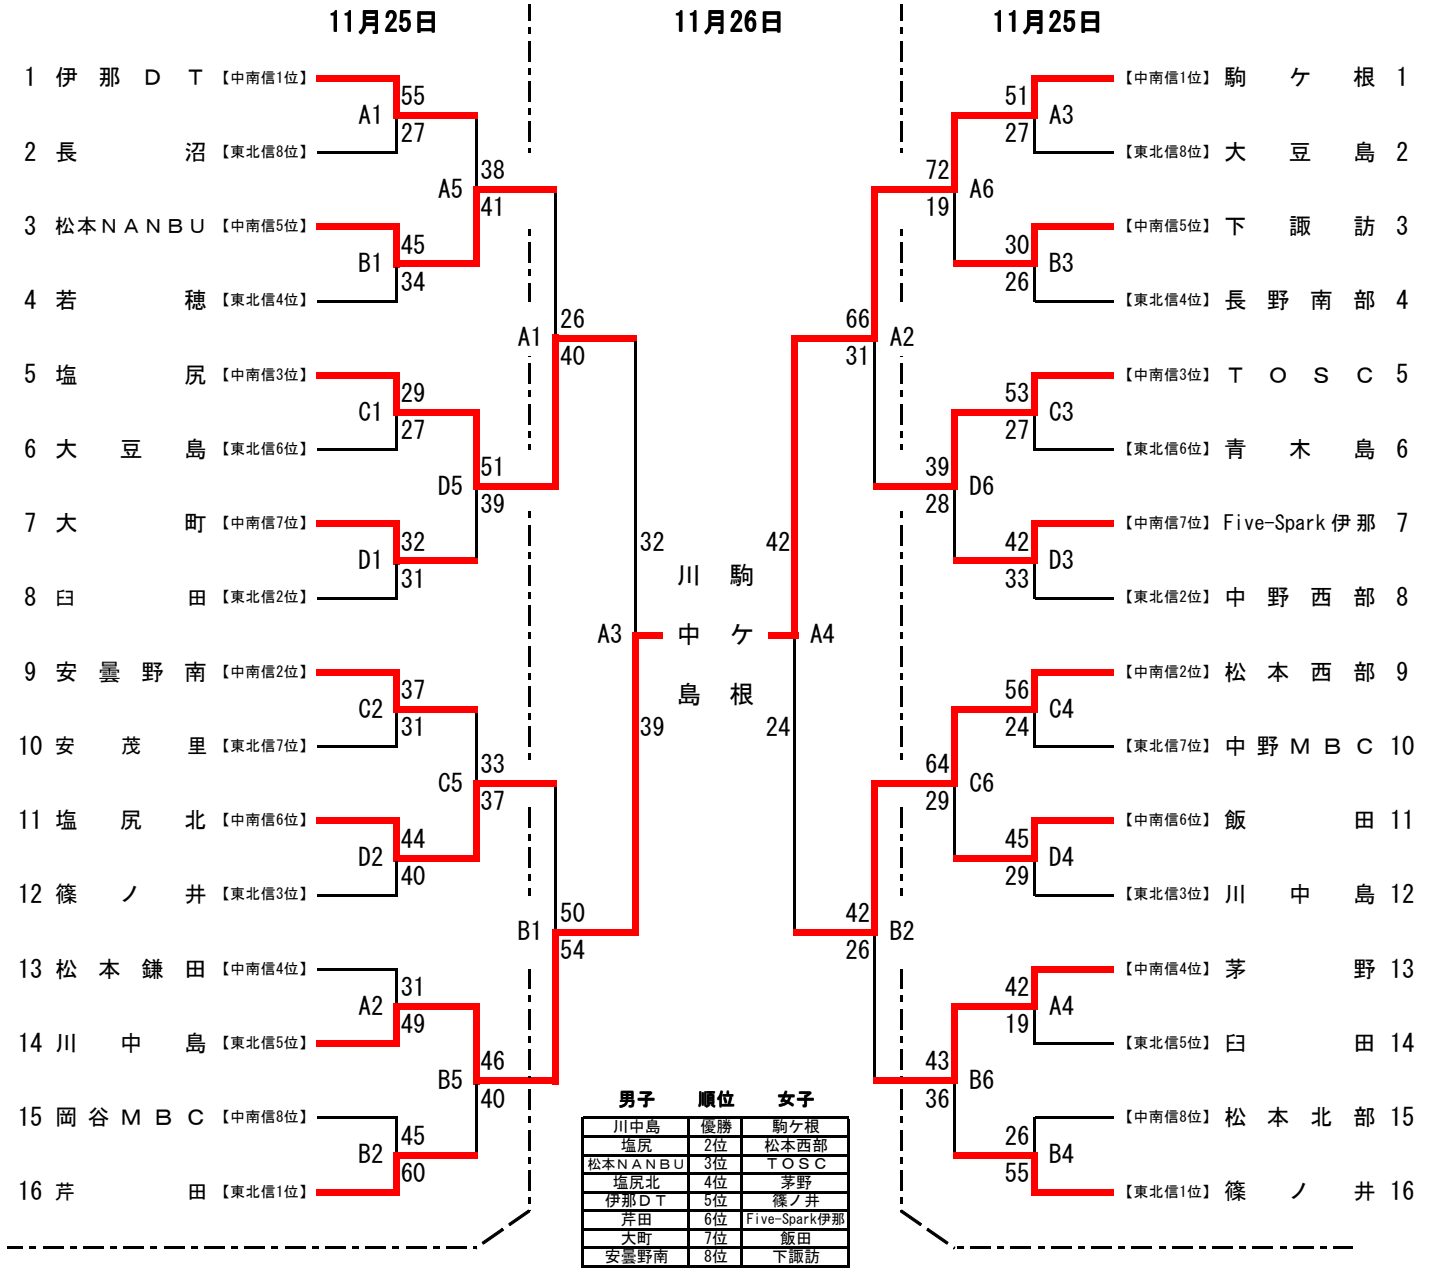

# パナホーム東海カップ 第42回長野県ミニバスケットボール選手権大会

【男子】

【女子】

男子5位決定戦

男子3位決定戦

女子3位決定戦

女子5位決定戦

★11月25日 試合時間

8:20~	開会式
1 9:30~	4 13:00~
2 10:40~	5 14:10~
3 11:50~	6 15:20~

★11月26日 試合時間

1 10:00~	4 13:30~
2 11:10~	
3 12:20~	14:50~ 閉会式

★試合会場

Aコート	伊那市民体育館メイン (北)
Bコート	伊那市民体育館メイン (南)
Cコート	伊那市民体育館サブ (東)
Dコート	伊那市民体育館サブ (西)