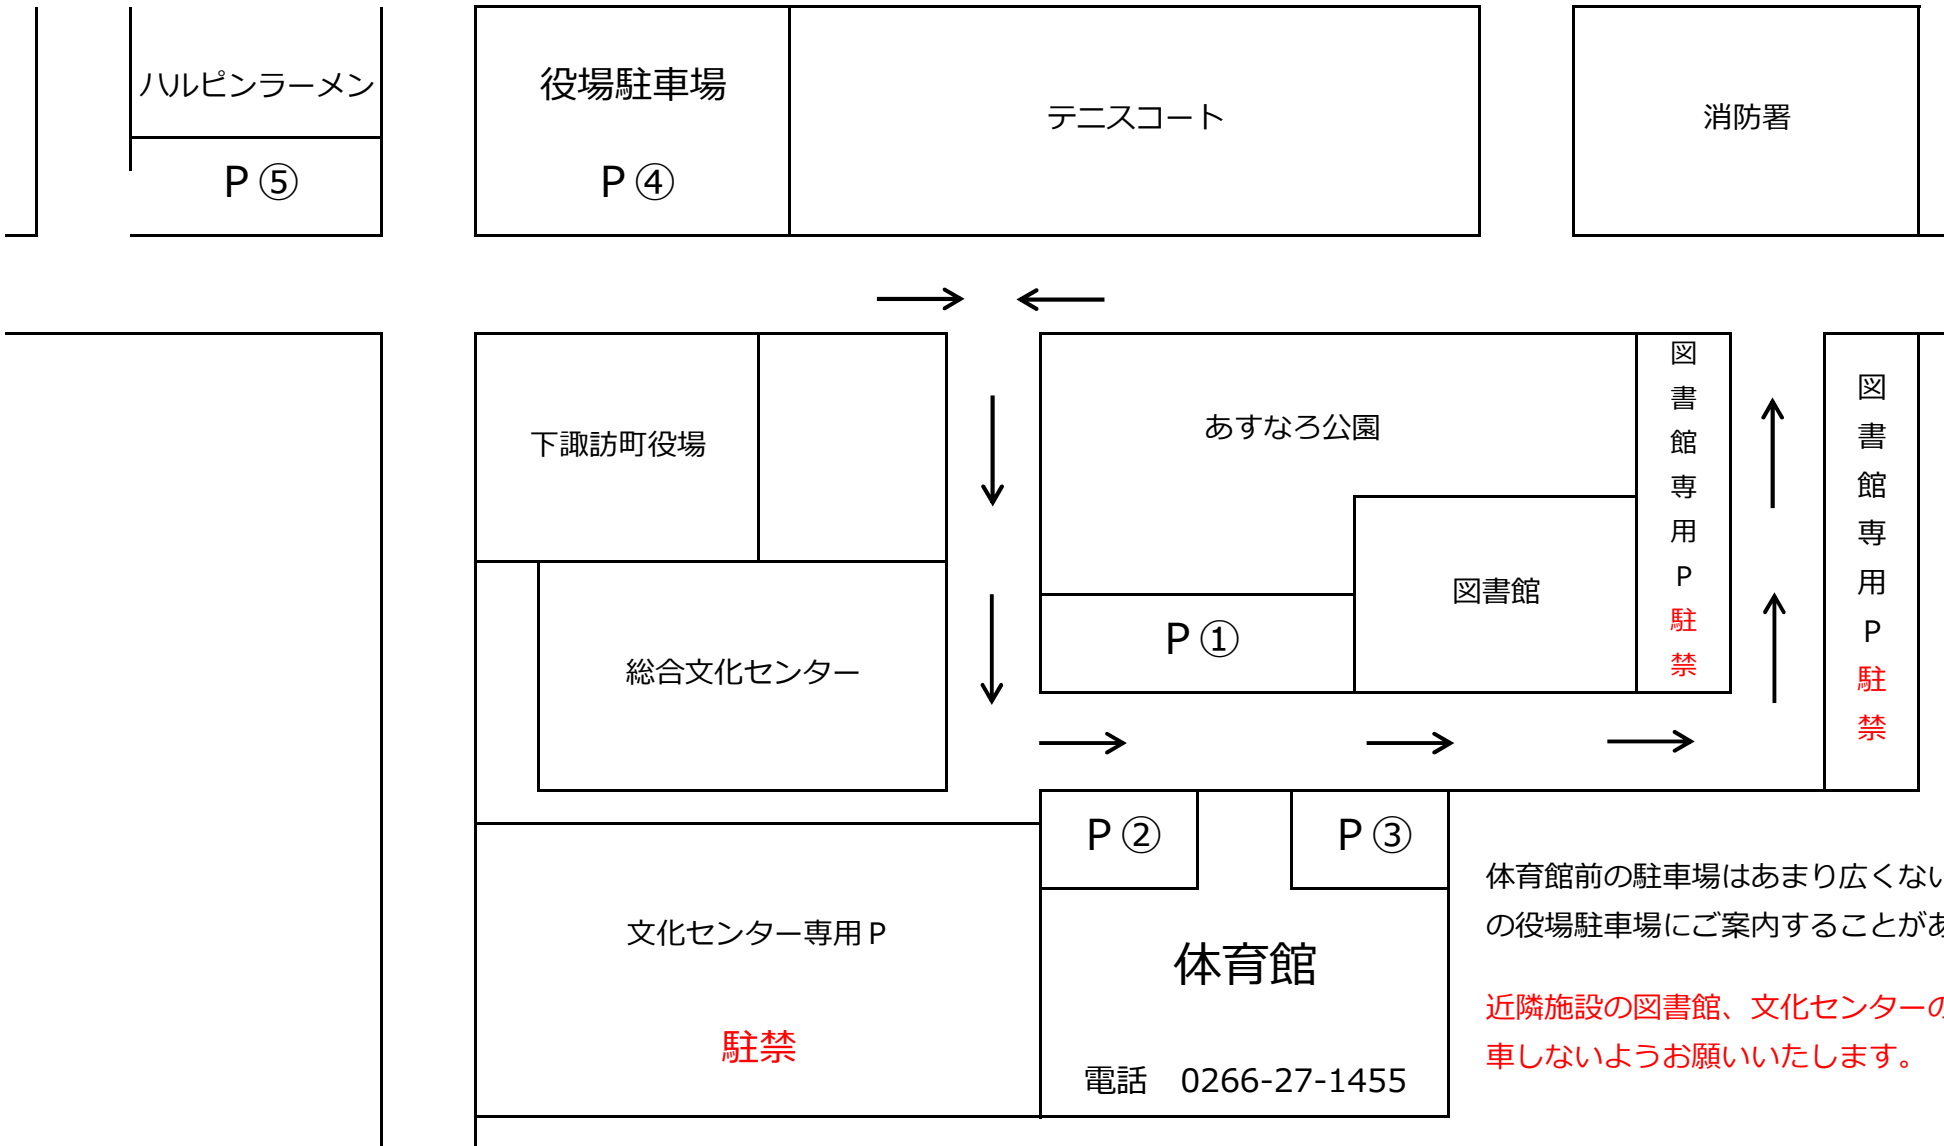

下諏訪体育館

下諏訪町清水町4611-11 (電話0266-27-1455)

体育館前の駐車場はあまり広くないため、④、⑤の役場駐車場にご案内することがあります。

近隣施設の図書館、文化センターの駐車場には駐車しないようお願いいたします。