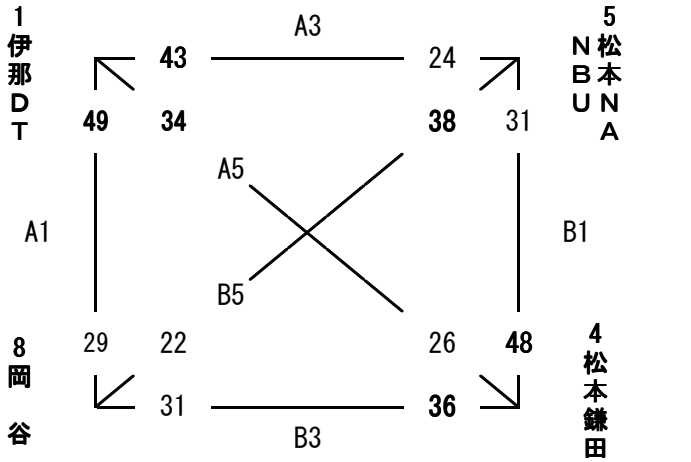

第37回長野県ミニバスケットボール優勝大会

飯田会場：1日目
平成30年9月1日 飯田市鼎体育館 他

☆シードチーム

会場 飯田市上郷体育館

(A・Bコート)

男子：1・4・5・8位

		勝	負
1位	伊那DT	3	0
2位	松本鎌田	2	1
3位	松本NANBU	1	2
4位	岡谷	0	3

男子：2・3・6・7位

		勝	負
1位	塩尻北	3	0
2位	大町	2	1
3位	安曇野南	1	2
4位	塩尻	0	3