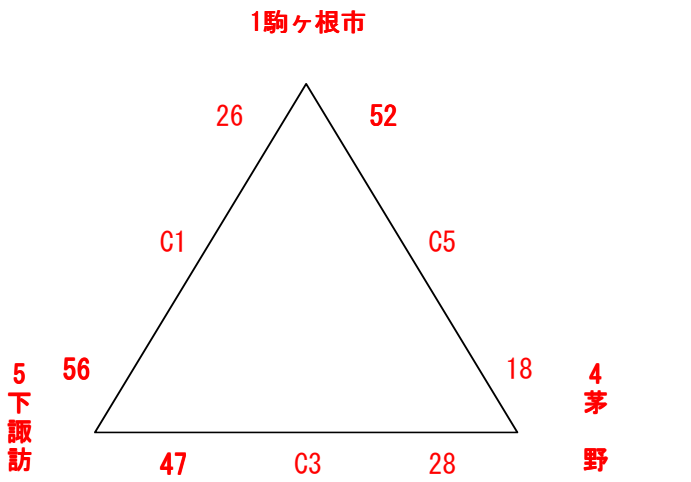

第37回長野県ミニバスケットボール優勝大会

飯田会場：1日目
平成30年9月1日 飯田市鼎体育館 他

☆シードチーム

会場 飯田市上郷体育館

(A・Bコート)

男子：1・4・5・8位

		勝	負
1位	伊那DT	3	0
2位	松本鎌田	2	1
3位	松本NANBU	1	2
4位	岡谷	0	3

男子：2・3・6・7位

		勝	負
1位	塩尻北	3	0
2位	大町	2	1
3位	安曇野南	1	2
4位	塩尻	0	3

会場 飯田市鼎体育館

(C・Dコート)

女子：1・4・5位

		勝	負
1位	下諏訪	2	0
2位	駒ヶ根	1	1
3位	茅野	0	2

女子：2・3・6・7位

		勝	負
1位	松本西部	3	0
2位	飯田	2	1
3位	F S 伊那	1	2
4位	T O S C	0	3

☆ チャレンジチーム
会場 高森町民体育館

(E・Fコート)

男子：Aブロック

	勝	負
1位 茅野	3	0
2位 池田	2	1
3位 諏訪	1	2
4位 松本筑摩	0	3

男子：Bブロック

	勝	負
1位 岡谷ウィザーズ	3	0
2位 イナ・イースト	2	1
3位 穂高	1	2
4位 豊科	0	3

会場 松川町民体育館

(G・Hコート)

女子：Aブロック