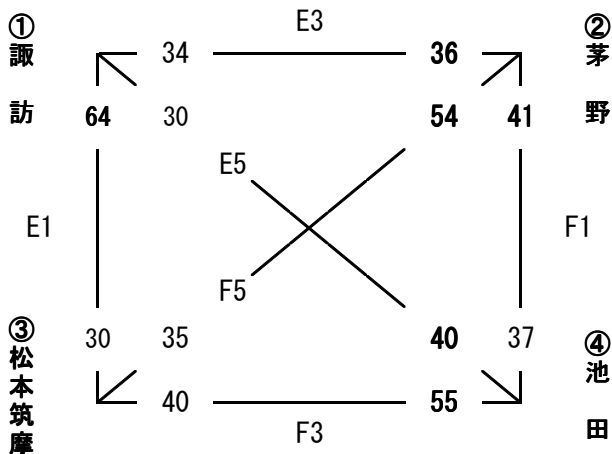

(E・Fコート)

男子：Aブロック

	勝	負
1位 茅野	3	0
2位 池田	2	1
3位 諏訪	1	2
4位 松本筑摩	0	3

男子：Bブロック

	勝	負
1位 岡谷ウィザーズ	3	0
2位 イナ・イースト	2	1
3位 穂高	1	2
4位 豊科	0	3

会場 松川町民体育館

(G・Hコート)

女子：Aブロック