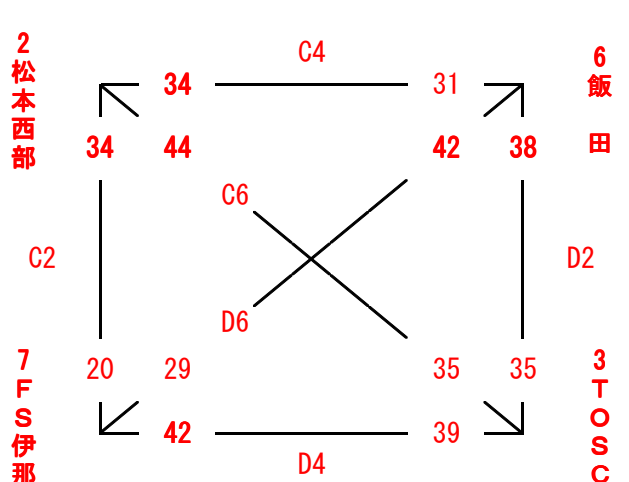

第37回長野県ミニバスケットボール優勝大会

飯田会場：1日目
平成30年9月1日 飯田市鼎体育館 他

☆シードチーム

会場 飯田市上郷体育館

(A・Bコート)

男子：1・4・5・8位

		勝	負
1位	伊那DT	3	0
2位	松本鎌田	2	1
3位	松本NANBU	1	2
4位	岡谷	0	3

男子：2・3・6・7位

		勝	負
1位	塩尻北	3	0
2位	大町	2	1
3位	安曇野南	1	2
4位	塩尻	0	3

会場 飯田市鼎体育館

(C・Dコート)

女子：1・4・5位

		勝	負
1位	下諏訪	2	0
2位	駒ヶ根	1	1
3位	茅野	0	2

女子：2・3・6・7位

		勝	負
1位	松本西部	3	0
2位	飯田	2	1
3位	F S 伊那	1	2
4位	T O S C	0	3

☆ チャレンジチーム
会場 高森町民体育館

(E・Fコート)

男子：Aブロック

	勝	負
1位 茅野	3	0
2位 池田	2	1
3位 諏訪	1	2
4位 松本筑摩	0	3

男子：Bブロック

	勝	負
1位 岡谷ウィザーズ	3	0
2位 イナ・イースト	2	1
3位 穂高	1	2
4位 豊科	0	3

会場 松川町民体育館

(G・Hコート)

女子：Aブロック