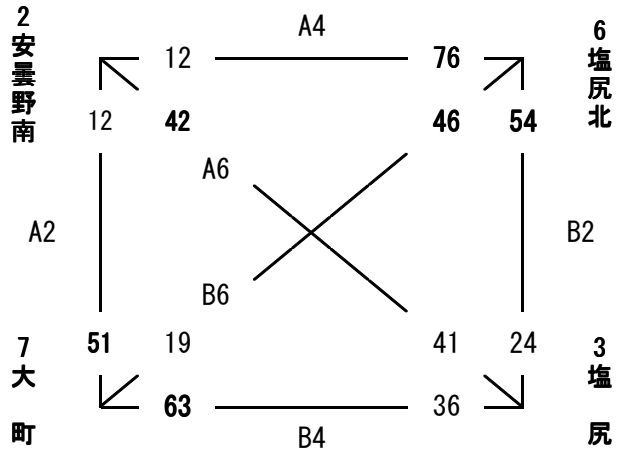

第37回長野県ミニバスケットボール優勝大会

飯田会場：1日目
平成30年9月1日 飯田市鼎体育館 他

☆シードチーム

会場 飯田市上郷体育館

(A・Bコート)

男子：1・4・5・8位

		勝	負
1位	伊那DT	3	0
2位	松本鎌田	2	1
3位	松本NANBU	1	2
4位	岡谷	0	3

男子：2・3・6・7位

		勝	負
1位	塩尻北	3	0
2位	大町	2	1
3位	安曇野南	1	2
4位	塩尻	0	3