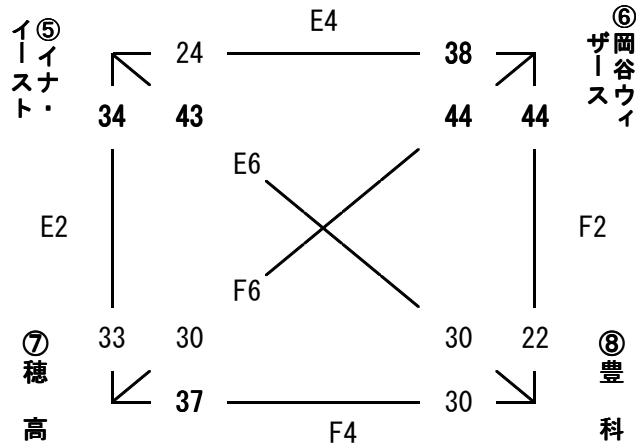

☆ チャレンジチーム
会場 高森町民体育館

(E・Fコート)

男子：Aブロック

	勝	負
1位 茅野	3	0
2位 池田	2	1
3位 諏訪	1	2
4位 松本筑摩	0	3

男子：Bブロック

	勝	負
1位 岡谷ウィザーズ	3	0
2位 イナ・イースト	2	1
3位 穂高	1	2
4位 豊科	0	3