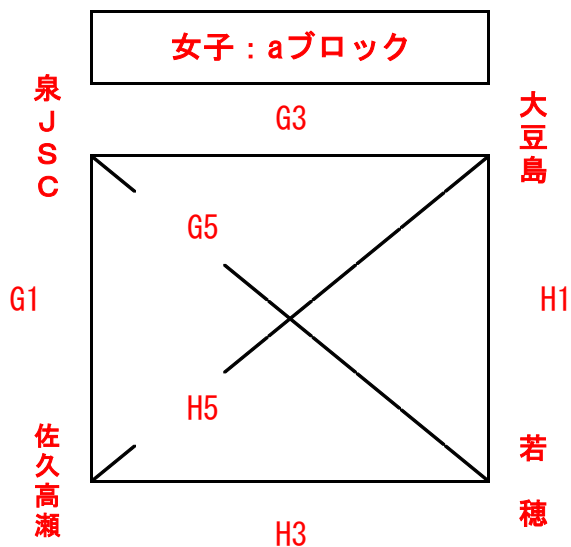

第1試合の審判&TOは、第2試合が担当（TOは話し合い）
以後、試合後審判、TOは負けチームが担当。

東地区社体、望月、海瀬、
★開場時間（3会場 8:00）

試合	開始時間
第1試合	9:00～
第2試合	10:10～
第3試合	11:20～
第4試合	12:30～
第5試合	13:40～
第6試合	14:50～

しらかば体育館
★開場時間8:30

試合	開始時間
第1試合	9:30～
第2試合	10:40～
第3試合	11:50～
第4試合	13:00～
第5試合	14:10～
第6試合	15:20～