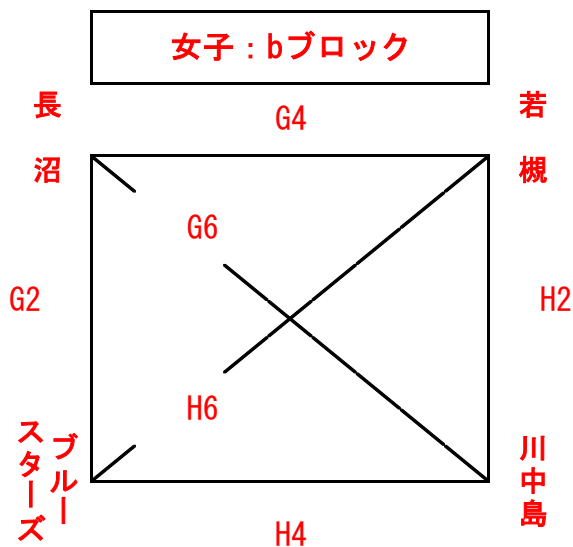

第1試合の審判&TOは、第2試合が担当（TOは話し合い）
以後、試合後審判、TOは負けチームが担当。

東地区社体、望月、海瀬、
★開場時間（3会場 8:00）

試合	開始時間
第1試合	9:00～
第2試合	10:10～
第3試合	11:20～
第4試合	12:30～
第5試合	13:40～
第6試合	14:50～

しらかば体育館
★開場時間8:30

試合	開始時間
第1試合	9:30～
第2試合	10:40～
第3試合	11:50～
第4試合	13:00～
第5試合	14:10～
第6試合	15:20～