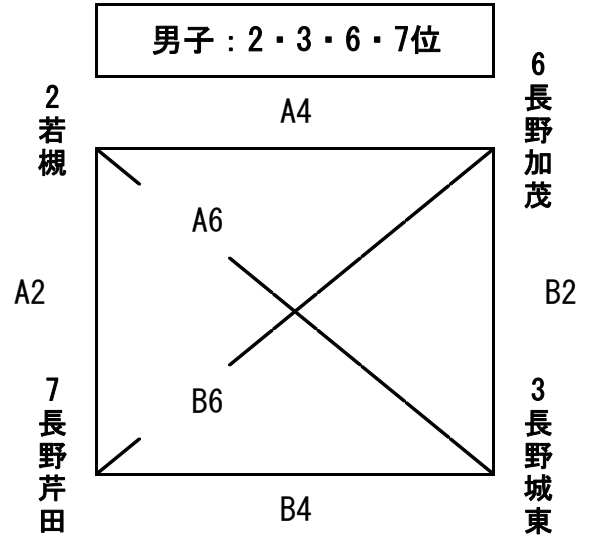

# 第38回長野県ミニバスケットボール優勝大会

佐久会場

令和1年9月1日 佐久総合体育館 他

## ○シードチーム

会場 東地区社会体育館 (8:00開場) (A・Bコート)

会場 しらかば体育館 (8:30開場) (C・Dコート)