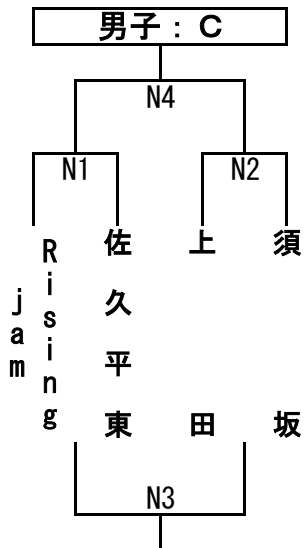

会場 上田市川西小学校 (Nコート)

☆ 開場時間
(上田市川西小学校 8:00)

試合	開始時間
第1試合	9:00~
第2試合	10:10~
第3試合	11:40~
第4試合	12:50~

第1試合の審判&TOは第2試合が担当 (TOは話し合い) 以後、試合後の審判、TOは負けチームが担当。