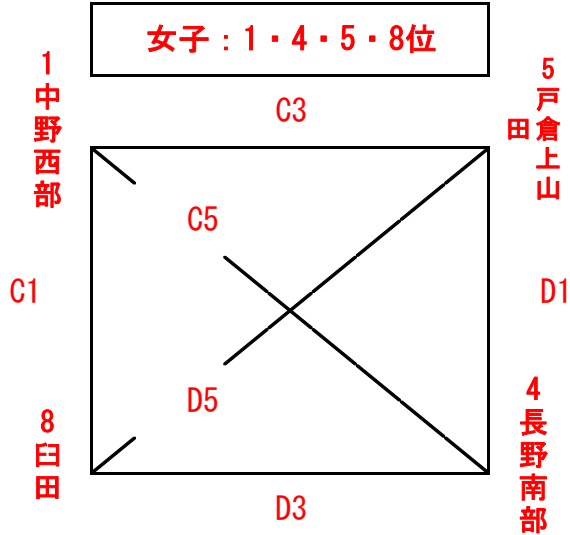

# 第38回長野県ミニバスケットボール優勝大会

佐久会場

令和1年9月1日 佐久総合体育館 他

## ○シードチーム

会場 東地区社会体育館 (8:00開場) (A・Bコート)

会場 しらかば体育館 (8:30開場) (C・Dコート)