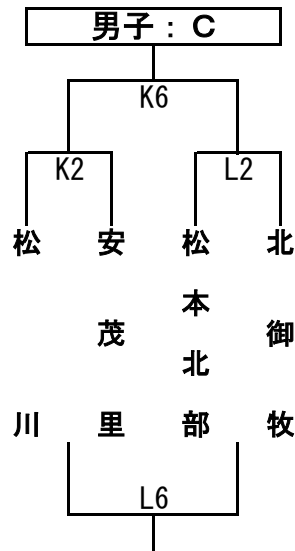

会場 麻績体育館(東筑摩郡麻績村) (K・Lコート)

第1試合の審判&TOは第2試合が担当(TOは話し合い) I・J・K・Lコート以後、試合後の審判、TOは負けチームが担当。