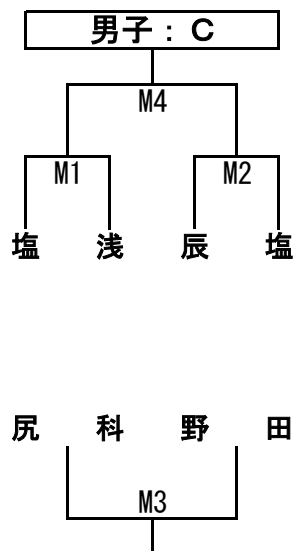

会場 上田市東塩田小学校 (Mコート)

☆ 開場時間
(上田市東塩田小学校 8:00)

試合	開始時間
第1試合	9:00~
第2試合	10:10~
第3試合	11:40~
第4試合	12:50~