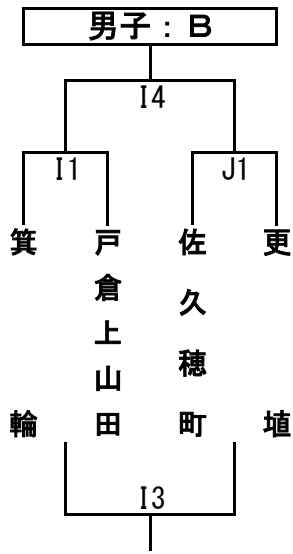

第38回長野県ミニバスケットボール優勝大会

佐久会場

令和1年9月1日 佐久総合体育館 他

会場 浅間体育センター (I・Jコート)

浅間体育センター
麻績体育館
8:00開場

試合	開始時間
第1試合	9:00~
第2試合	10:10~
第3試合	11:20~
第4試合	12:30~
第5試合	13:40~
第6試合	14:50~
第7試合	16:00~