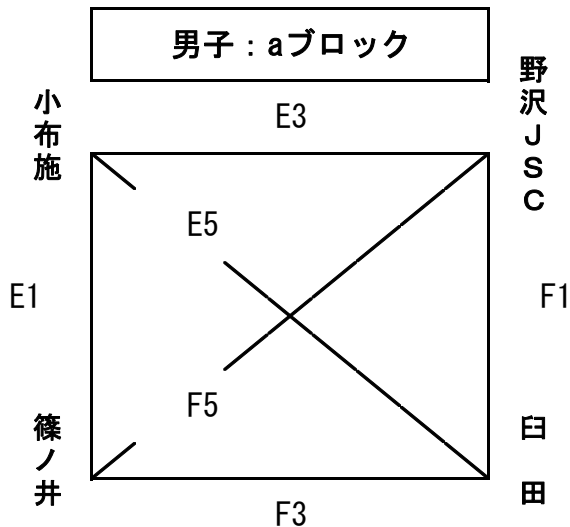

●チャレンジチーム

会場 望月総合体育館 (8:00開場) (E・Fコート)

会場 海瀬体育館 (8:00開場) (G・Hコート)