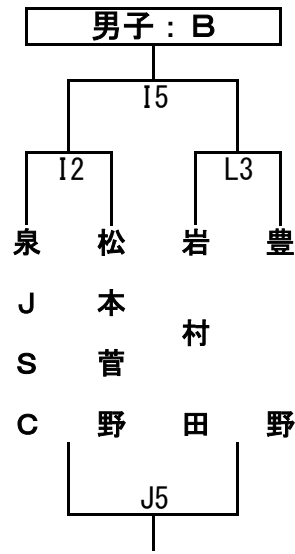

## ○シードチーム

会場 東地区社会体育館 (8:00開場) (A・Bコート)

会場 しらかば体育館 (8:30開場) (C・Dコート)

# 第38回長野県ミニバスケットボール優勝大会

佐久会場

令和1年9月1日 佐久総合体育館 他

## 会場 浅間体育センター (I・Jコート)

浅間体育センター  
麻績体育館  
8:00開場

試合	開始時間
第1試合	9:00~
第2試合	10:10~
第3試合	11:20~
第4試合	12:30~
第5試合	13:40~
第6試合	14:50~
第7試合	16:00~