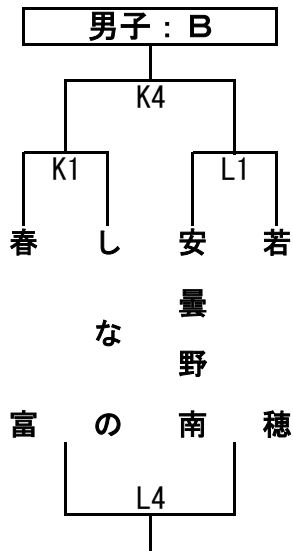

会場 麻績体育館(東筑摩郡麻績村) (K・Lコート)

第1試合の審判&TOは第2試合が担当(TOは話し合い) I・J・K・Lコート以後、試合後の審判、TOは負けチームが担当。