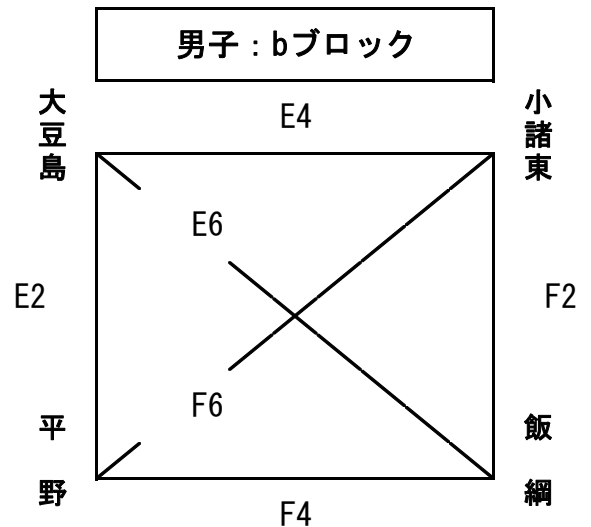

●チャレンジチーム

会場 望月総合体育館 (8:00開場) (E・Fコート)

会場 海瀬体育館 (8:00開場) (G・Hコート)