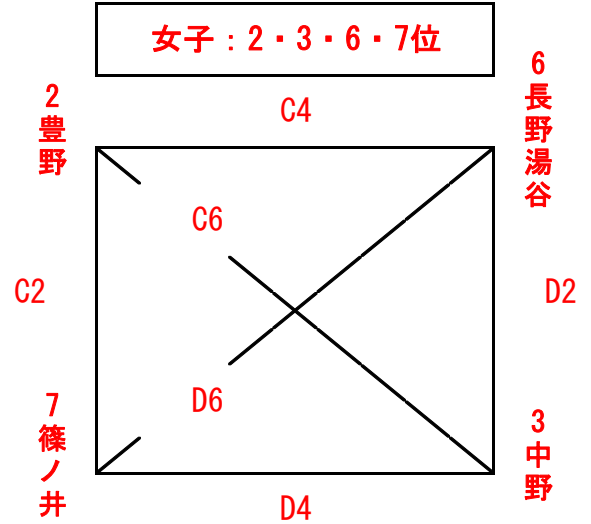

# 第38回長野県ミニバスケットボール優勝大会

佐久会場

令和1年9月1日 佐久総合体育館 他

## ○シードチーム

会場 東地区社会体育館 (8:00開場) (A・Bコート)

会場 しらかば体育館 (8:30開場) (C・Dコート)