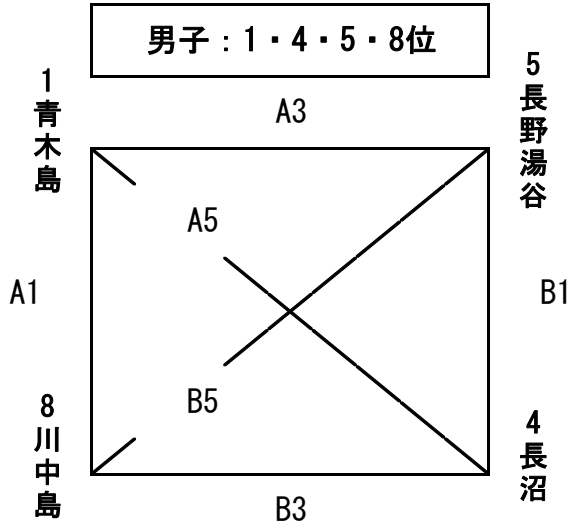

# 第38回長野県ミニバスケットボール優勝大会

佐久会場

令和1年9月1日 佐久総合体育館 他

## ○シードチーム

会場 東地区社会体育館 (8:00開場) (A・Bコート)

会場 しらかば体育館 (8:30開場) (C・Dコート)