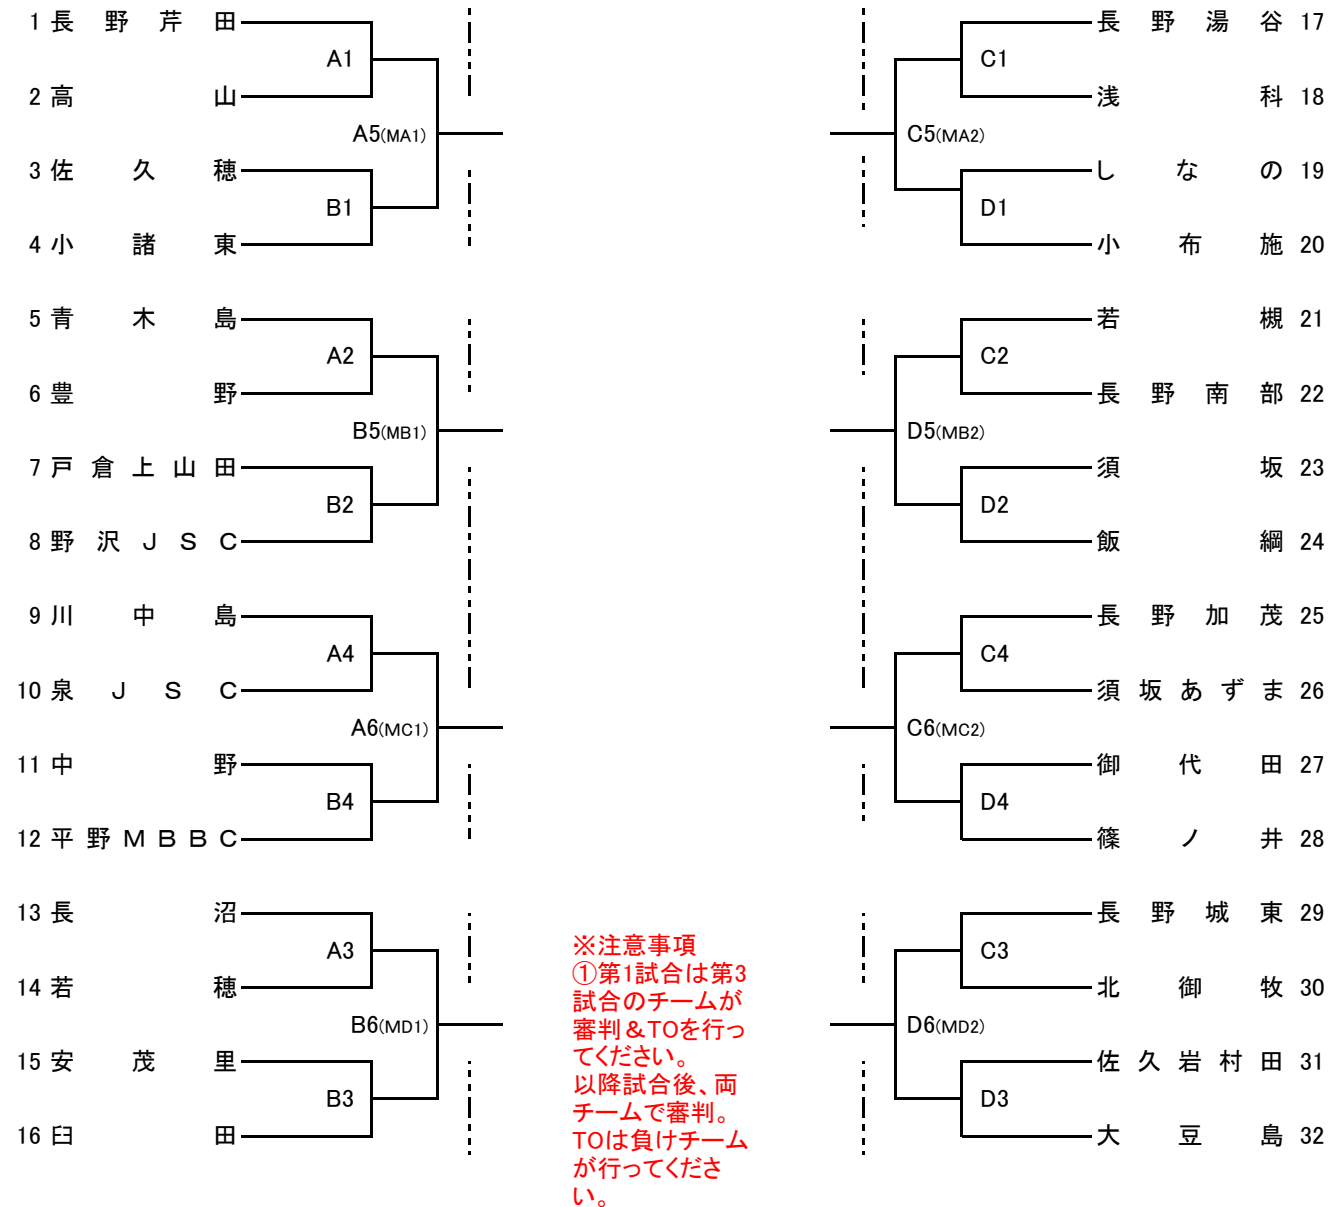

地区予選 11月3日

【東北信】 男子 32

試合時間
 1 9:30～ 5 14:10～
 2 10:40～ 6 15:20～
 3 11:50～
 4 13:00～

男子会場
 A・Bコート 東北信会場 木島平レイジヤント体育館
 C・Dコート 東北信会場 東御市中央公園第2体育館
 E・Fコート 中南信会場 豊科南社会体育館
 G・Hコート 中南信会場 箕輪町社会体育館

地区予選 11月3日

【中南信】 男子 30

県大会

※注意事項
 ①第1試合は第3
 試合のチームが
 審判&TOを行っ
 てください。
 以降試合後、両
 チームで審判。
 TOは負けチーム
 が行ってくださ
 い。

試合時間

1 9:30~	5 14:10~
2 10:40~	6 15:20~
3 11:50~	
4 13:00~	

男子会場

A・Bコート	東北信会場	木島平レイジヤント体育館
C・Dコート	東北信会場	東御市中央公園第2体育館
E・Fコート	中南信会場	豊科南社会体育館
G・Hコート	中南信会場	箕輪町社会体育館

2019年 2nd round (県大会) 男子組合せ

男子はM- A/B/C/D東北信

男子はM- E/F/G/H 中南信

地区予選 11月3日

【東北信】 女子W 28

県大会

※注意事項
 ①第1試合は第3
 試合のチームが
 審判&TOを行っ
 てください。
 以降試合後、両
 チームで審判。
 TOは負けチーム
 が行ってください。

試合時間