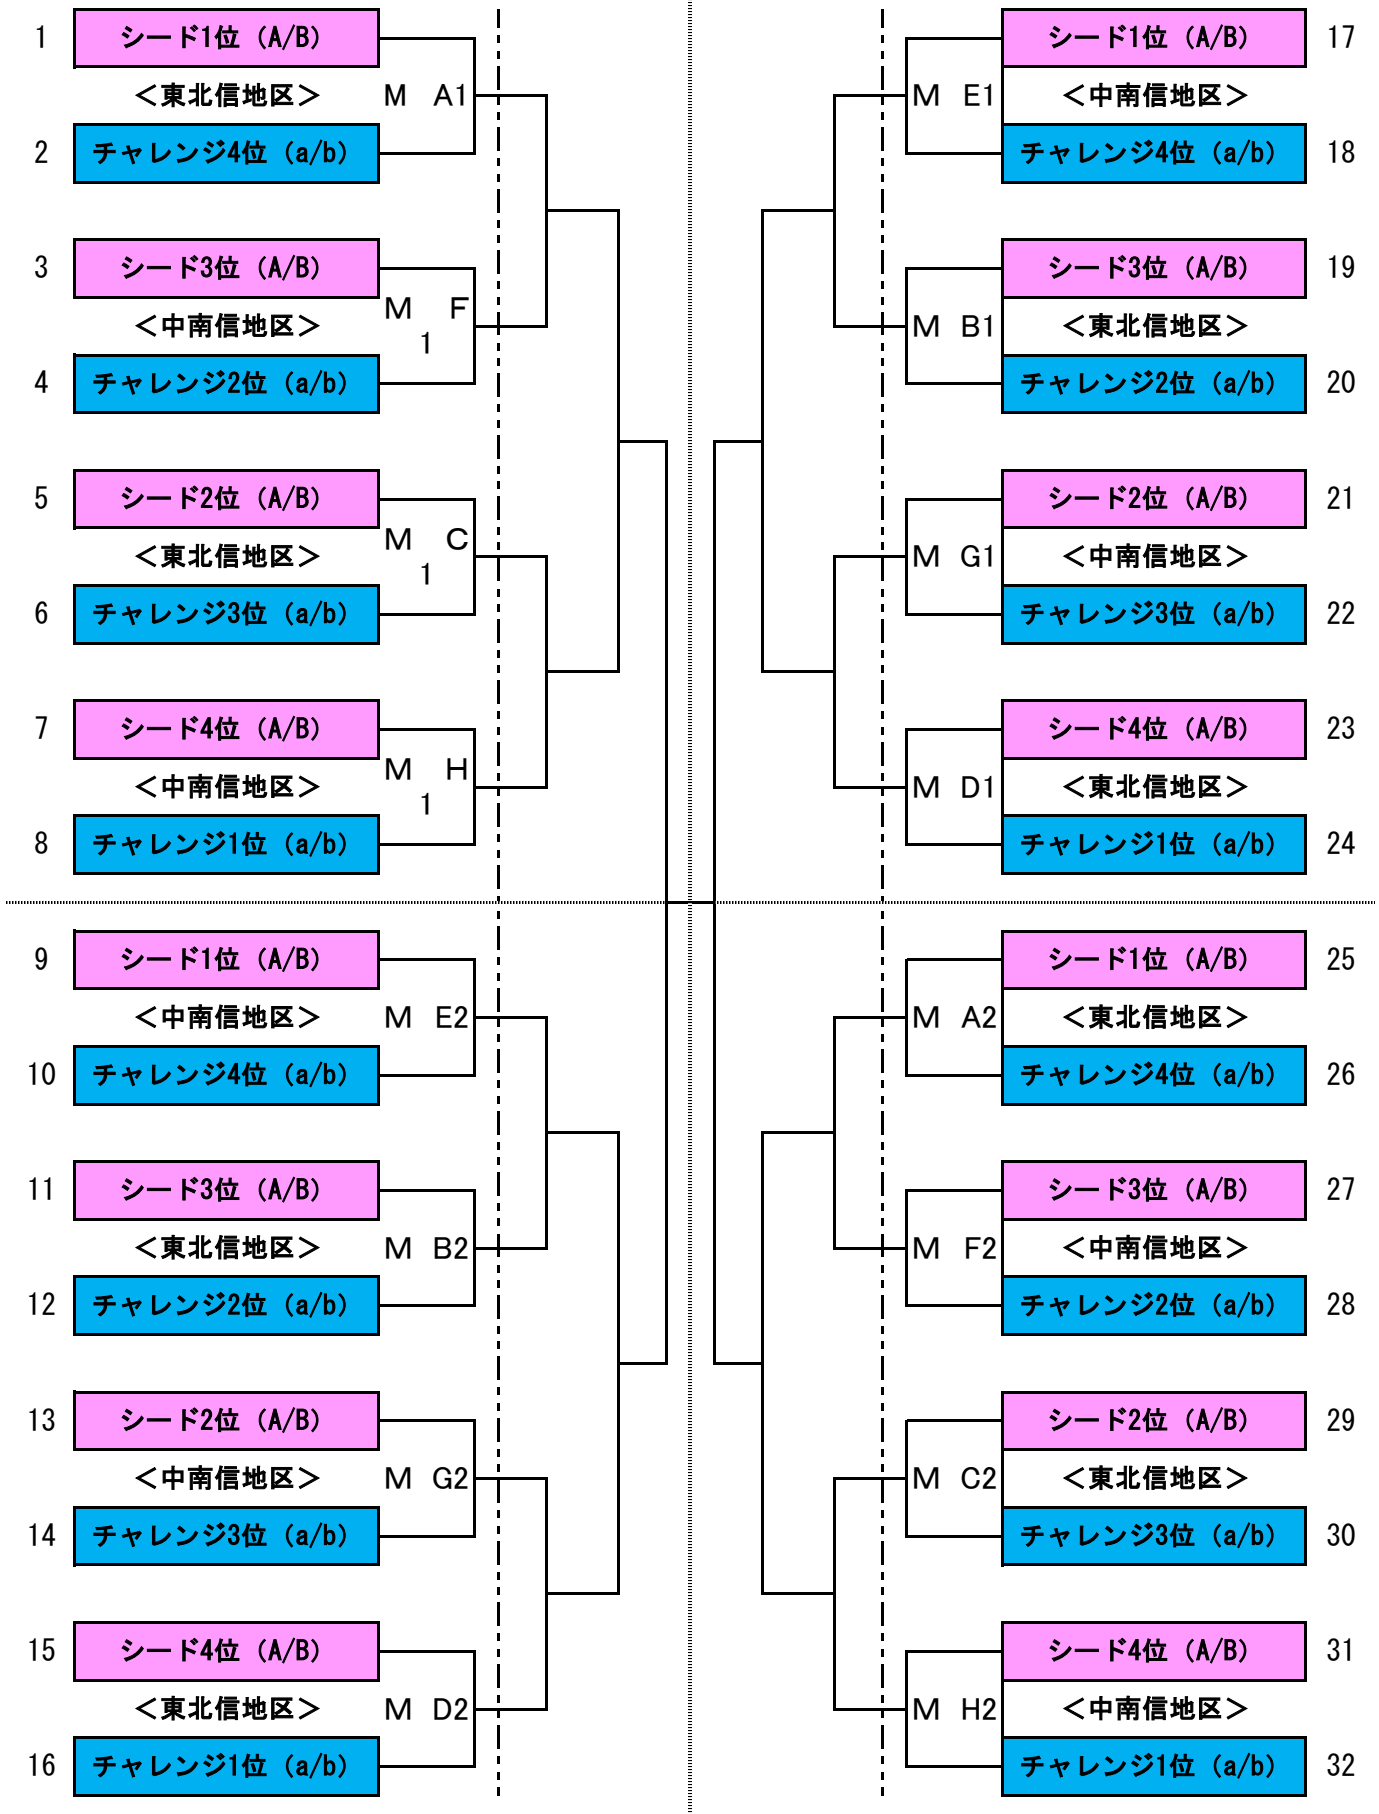

地区予選 11月3日

【東北信】 男子 32

試合時間
 1 9:30～ 5 14:10～
 2 10:40～ 6 15:20～
 3 11:50～
 4 13:00～

男子会場
 A・Bコート 東北信会場 木島平レイジヤント体育館
 C・Dコート 東北信会場 東御市中央公園第2体育館
 E・Fコート 中南信会場 豊科南社会体育館
 G・Hコート 中南信会場 箕輪町社会体育館

地区予選 11月3日

【中南信】 男子 30

県大会

※注意事項
 ①第1試合は第3
 試合のチームが
 審判&TOを行っ
 てください。
 以降試合後、両
 チームで審判。
 TOは負けチーム
 が行ってくださ
 い。

試合時間

1 9:30~	5 14:10~
2 10:40~	6 15:20~
3 11:50~	
4 13:00~	

男子会場

A・Bコート	東北信会場	木島平レイジヤント体育館
C・Dコート	東北信会場	東御市中央公園第2体育館
E・Fコート	中南信会場	豊科南社会体育館
G・Hコート	中南信会場	箕輪町社会体育館

2019年 2nd round (県大会) 男子組合せ

男子はM- A/B/C/D東北信

男子はM- E/F/G/H 中南信

地区予選 11月3日

【東北信】 女子W 28

県大会

※注意事項
 ①第1試合は第3
 試合のチームが
 審判&TOを行っ
 てください。
 以降試合後、両
 チームで審判。
 TOは負けチーム
 が行ってください。

試合時間

- 1 9:30～ 5 14:10～
- 2 10:40～ 6 15:20～
- 3 11:50～
- 4 13:00～

女子会場

- A・Bコート 東北信会場 須坂市民体育館
- C・Dコート 東北信会場 須坂相森中学校
- E・Fコート 中南信会場 麻績村体育館
- G・Hコート 中南信会場 箕輪町藤が丘体育館

地区予選 11月 3日

【中南信】 女子W 27

県大会

※注意事項
 ①第1試合は第3
 試合のチームが
 審判&TOを行っ
 てください。
 以降試合後、両
 チームで審判。
 TOは負けチーム
 が行ってください。