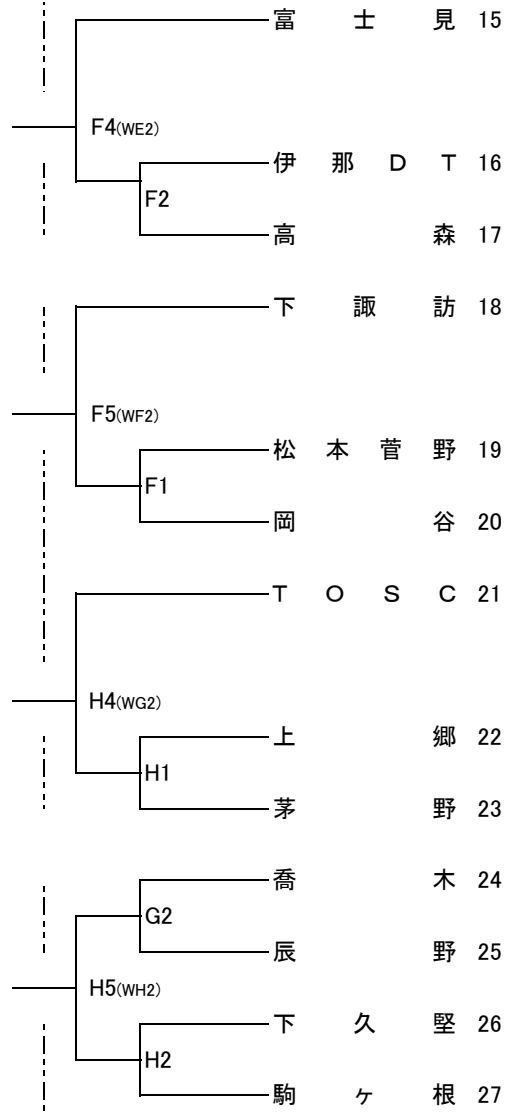

県大会

※注意事項
 ①第1試合は第3
 試合のチームが
 審判&TOを行っ
 てください。
 以降試合後、両
 チームで審判。
 TOは負けチーム
 が行ってくださ
 い。

試合時間

1 9:30~	5 14:10~
2 10:40~	6 15:20~
3 11:50~	
4 13:00~	

男子会場

A・Bコート	東北信会場	木島平レイジヤント体育館
C・Dコート	東北信会場	東御市中央公園第2体育館
E・Fコート	中南信会場	豊科南社会体育館
G・Hコート	中南信会場	箕輪町社会体育館

2019年 2nd round (県大会) 男子組合せ

男子はM- A/B/C/D東北信

男子はM- E/F/G/H 中南信

地区予選 11月3日

【東北信】 女子W 28

県大会

※注意事項
 ①第1試合は第3
 試合のチームが
 審判&TOを行っ
 てください。
 以降試合後、両
 チームで審判。
 TOは負けチーム
 が行ってください。

試合時間

- 1 9:30～ 5 14:10～
- 2 10:40～ 6 15:20～
- 3 11:50～
- 4 13:00～

女子会場

- A・Bコート 東北信会場 須坂市民体育館
- C・Dコート 東北信会場 須坂相森中学校
- E・Fコート 中南信会場 麻績村体育館
- G・Hコート 中南信会場 箕輪町藤が丘体育館

地区予選 11月 3日

【中南信】 女子W 27

県大会

※注意事項
 ①第1試合は第3
 試合のチームが
 審判&TOを行っ
 てください。
 以降試合後、両
 チームで審判。
 TOは負けチーム
 が行ってください。

試合時間

- 1 9:30～ 5 14:10～
- 2 10:40～ 6 15:20～
- 3 11:50～
- 4 13:00～

女子会場

- A・Bコート 東北信会場 須坂市民体育館
- C・Dコート 東北信会場 須坂相森中学校
- E・Fコート 中南信会場 麻績村体育館
- G・Hコート 中南信会場 箕輪町藤が丘体育館

2019年 2nd round (県大会) 女子組合せ

女子はW- A/B/C/D東北信