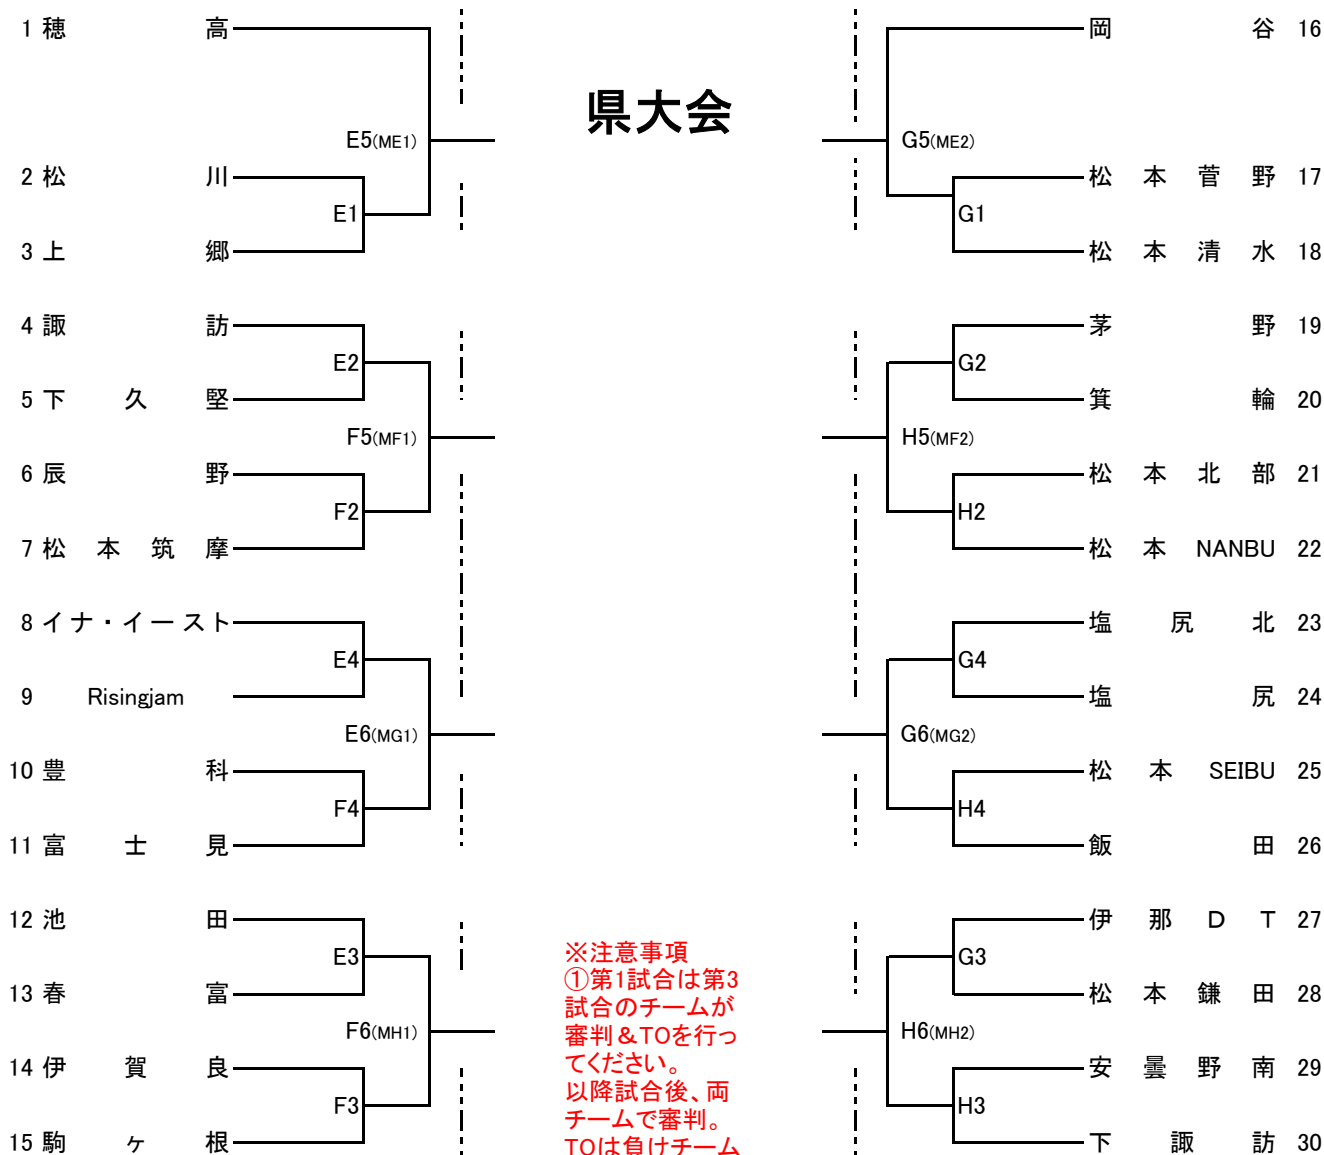

地区予選 11月3日

【東北信】 男子 32

試合時間
 1 9:30～ 5 14:10～
 2 10:40～ 6 15:20～
 3 11:50～
 4 13:00～

男子会場
 A・Bコート 東北信会場 木島平レイジヤント体育館
 C・Dコート 東北信会場 東御市中央公園第2体育館
 E・Fコート 中南信会場 豊科南社会体育館
 G・Hコート 中南信会場 箕輪町社会体育館

地区予選 11月3日

【中南信】 男子 30

県大会

※注意事項
 ①第1試合は第3
 試合のチームが
 審判&TOを行っ
 てください。
 以降試合後、両
 チームで審判。
 TOは負けチーム
 が行ってくださ
 い。

試合時間

1 9:30~	5 14:10~
2 10:40~	6 15:20~
3 11:50~	
4 13:00~	

男子会場

A・Bコート	東北信会場	木島平レイジヤント体育館
C・Dコート	東北信会場	東御市中央公園第2体育館
E・Fコート	中南信会場	豊科南社会体育館
G・Hコート	中南信会場	箕輪町社会体育館