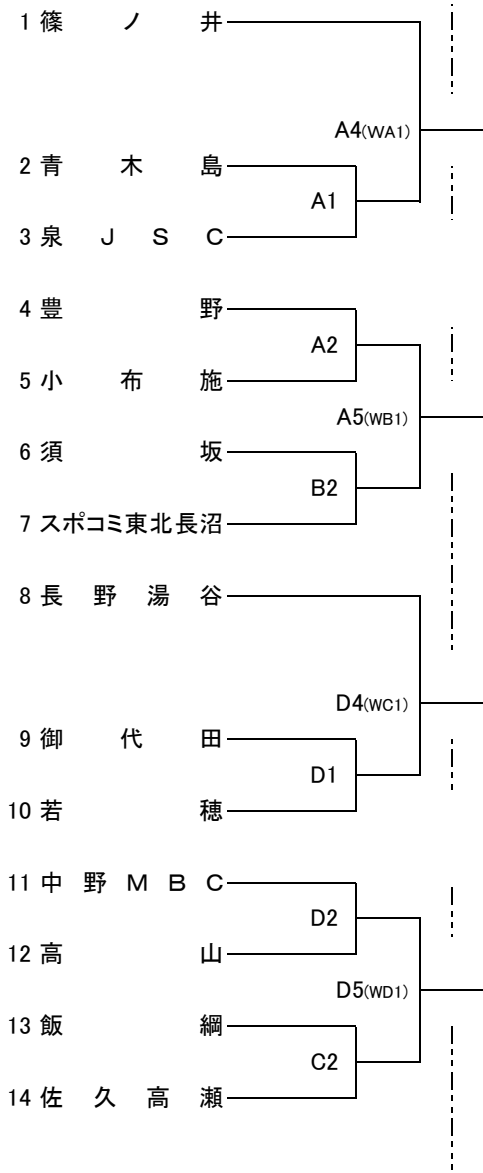

地区予選 11月3日

【東北信】 男子 32

試合時間
 1 9:30～ 5 14:10～
 2 10:40～ 6 15:20～
 3 11:50～
 4 13:00～

男子会場
 A・Bコート 東北信会場 木島平レイジヤント体育館
 C・Dコート 東北信会場 東御市中央公園第2体育館
 E・Fコート 中南信会場 豊科南社会体育館
 G・Hコート 中南信会場 箕輪町社会体育館

地区予選 11月3日

【中南信】 男子 30

県大会

※注意事項
 ①第1試合は第3
 試合のチームが
 審判&TOを行っ
 てください。
 以降試合後、両
 チームで審判。
 TOは負けチーム
 が行ってくださ
 い。

試合時間

1 9:30~	5 14:10~
2 10:40~	6 15:20~
3 11:50~	
4 13:00~	

男子会場

A・Bコート	東北信会場	木島平レイジヤント体育館
C・Dコート	東北信会場	東御市中央公園第2体育館
E・Fコート	中南信会場	豊科南社会体育館
G・Hコート	中南信会場	箕輪町社会体育館

2019年 2nd round (県大会) 男子組合せ

男子はM- A/B/C/D東北信

男子はM- E/F/G/H 中南信

地区予選 11月3日

【東北信】 女子W 28

県大会

※注意事項
 ①第1試合は第3
 試合のチームが
 審判&TOを行っ
 てください。
 以降試合後、両
 チームで審判。
 TOは負けチーム
 が行ってください。

試合時間

- 1 9:30～ 5 14:10～
- 2 10:40～ 6 15:20～
- 3 11:50～
- 4 13:00～

女子会場

- A・Bコート 東北信会場 須坂市民体育館
- C・Dコート 東北信会場 須坂相森中学校
- E・Fコート 中南信会場 麻績村体育館
- G・Hコート 中南信会場 箕輪町藤が丘体育館

地区予選 11月 3日

【中南信】 女子W 27

県大会

※注意事項
 ①第1試合は第3
 試合のチームが
 審判&TOを行っ
 てください。
 以降試合後、両
 チームで審判。
 TOは負けチーム
 が行ってください。