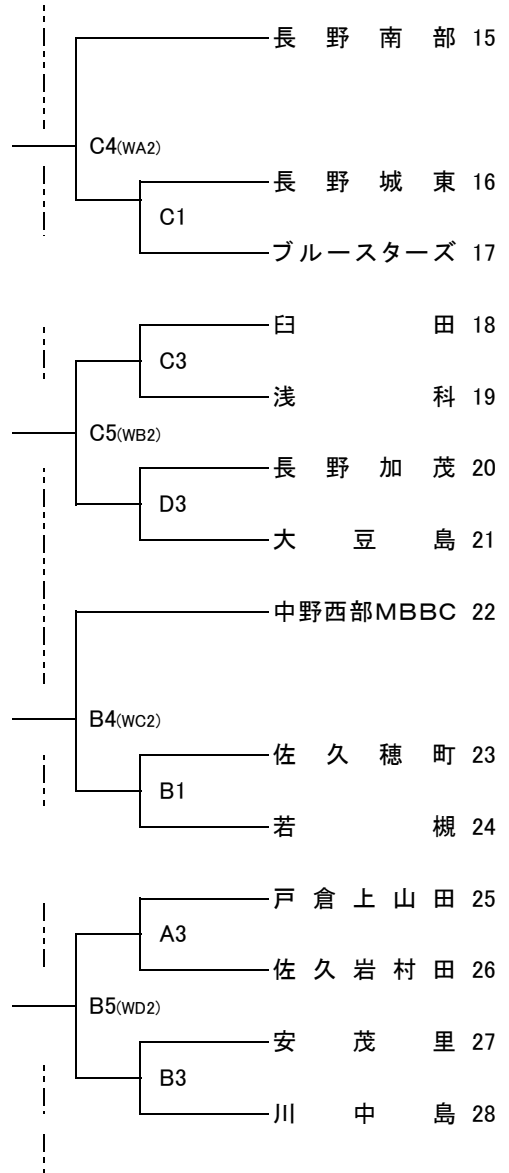

県大会

※注意事項
 ①第1試合は第3
 試合のチームが
 審判&TOを行っ
 てください。
 以降試合後、両
 チームで審判。
 TOは負けチーム
 が行ってくださ
 い。

試合時間

1 9:30~	5 14:10~
2 10:40~	6 15:20~
3 11:50~	
4 13:00~	

男子会場

A・Bコート	東北信会場	木島平レイジヤント体育館
C・Dコート	東北信会場	東御市中央公園第2体育館
E・Fコート	中南信会場	豊科南社会体育館
G・Hコート	中南信会場	箕輪町社会体育館

2019年 2nd round (県大会) 男子組合せ

男子はM- A/B/C/D東北信

男子はM- E/F/G/H 中南信

地区予選 11月3日

【東北信】 女子W 28

県大会

※注意事項
 ①第1試合は第3
 試合のチームが
 審判&TOを行っ
 てください。
 以降試合後、両
 チームで審判。
 TOは負けチーム
 が行ってください。

試合時間

- 1 9:30～ 5 14:10～
- 2 10:40～ 6 15:20～
- 3 11:50～
- 4 13:00～

女子会場

- A・Bコート 東北信会場 須坂市民体育館
- C・Dコート 東北信会場 須坂相森中学校
- E・Fコート 中南信会場 麻績村体育館
- G・Hコート 中南信会場 箕輪町藤が丘体育館

地区予選 11月 3日

【中南信】 女子W 27

県大会

※注意事項
 ①第1試合は第3
 試合のチームが
 審判&TOを行っ
 てください。
 以降試合後、両
 チームで審判。
 TOは負けチーム
 が行ってください。

試合時間

- 1 9:30～ 5 14:10～
- 2 10:40～ 6 15:20～
- 3 11:50～
- 4 13:00～

女子会場

- A・Bコート 東北信会場 須坂市民体育館
- C・Dコート 東北信会場 須坂相森中学校
- E・Fコート 中南信会場 麻績村体育館
- G・Hコート 中南信会場 箕輪町藤が丘体育館

2019年 2nd round (県大会) 女子組合せ

女子はW- A/B/C/D東北信