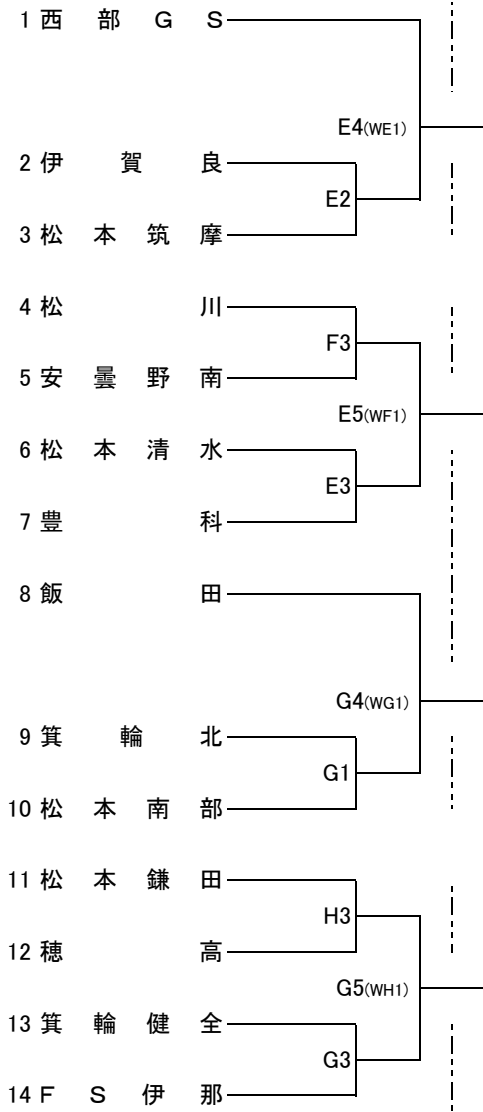

県大会

※注意事項
 ①第1試合は第3
 試合のチームが
 審判&TOを行っ
 てください。
 以降試合後、両
 チームで審判。
 TOは負けチーム
 が行ってくださ
 い。

試合時間

1 9:30~	5 14:10~
2 10:40~	6 15:20~
3 11:50~	
4 13:00~	

男子会場

A・Bコート	東北信会場	木島平レイジヤント体育館
C・Dコート	東北信会場	東御市中央公園第2体育館
E・Fコート	中南信会場	豊科南社会体育館
G・Hコート	中南信会場	箕輪町社会体育館

2019年 2nd round (県大会) 男子組合せ

男子はM- A/B/C/D東北信

男子はM- E/F/G/H 中南信

地区予選 11月3日

【東北信】 女子W 28

県大会

※注意事項
 ①第1試合は第3
 試合のチームが
 審判&TOを行っ
 てください。
 以降試合後、両
 チームで審判。
 TOは負けチーム
 が行ってください。

試合時間

- 1 9:30～ 5 14:10～
- 2 10:40～ 6 15:20～
- 3 11:50～
- 4 13:00～

女子会場

- A・Bコート 東北信会場 須坂市民体育館
- C・Dコート 東北信会場 須坂相森中学校
- E・Fコート 中南信会場 麻績村体育館
- G・Hコート 中南信会場 箕輪町藤が丘体育館

地区予選 11月 3日

【中南信】 女子W 27

県大会

※注意事項
 ①第1試合は第3
 試合のチームが
 審判&TOを行っ
 てください。
 以降試合後、両
 チームで審判。
 TOは負けチーム
 が行ってください。

試合時間

- 1 9:30～ 5 14:10～
- 2 10:40～ 6 15:20～
- 3 11:50～
- 4 13:00～

女子会場

- A・Bコート 東北信会場 須坂市民体育館
- C・Dコート 東北信会場 須坂相森中学校
- E・Fコート 中南信会場 麻績村体育館
- G・Hコート 中南信会場 箕輪町藤が丘体育館

2019年 2nd round (県大会) 女子組合せ

女子はW- A/B/C/D東北信