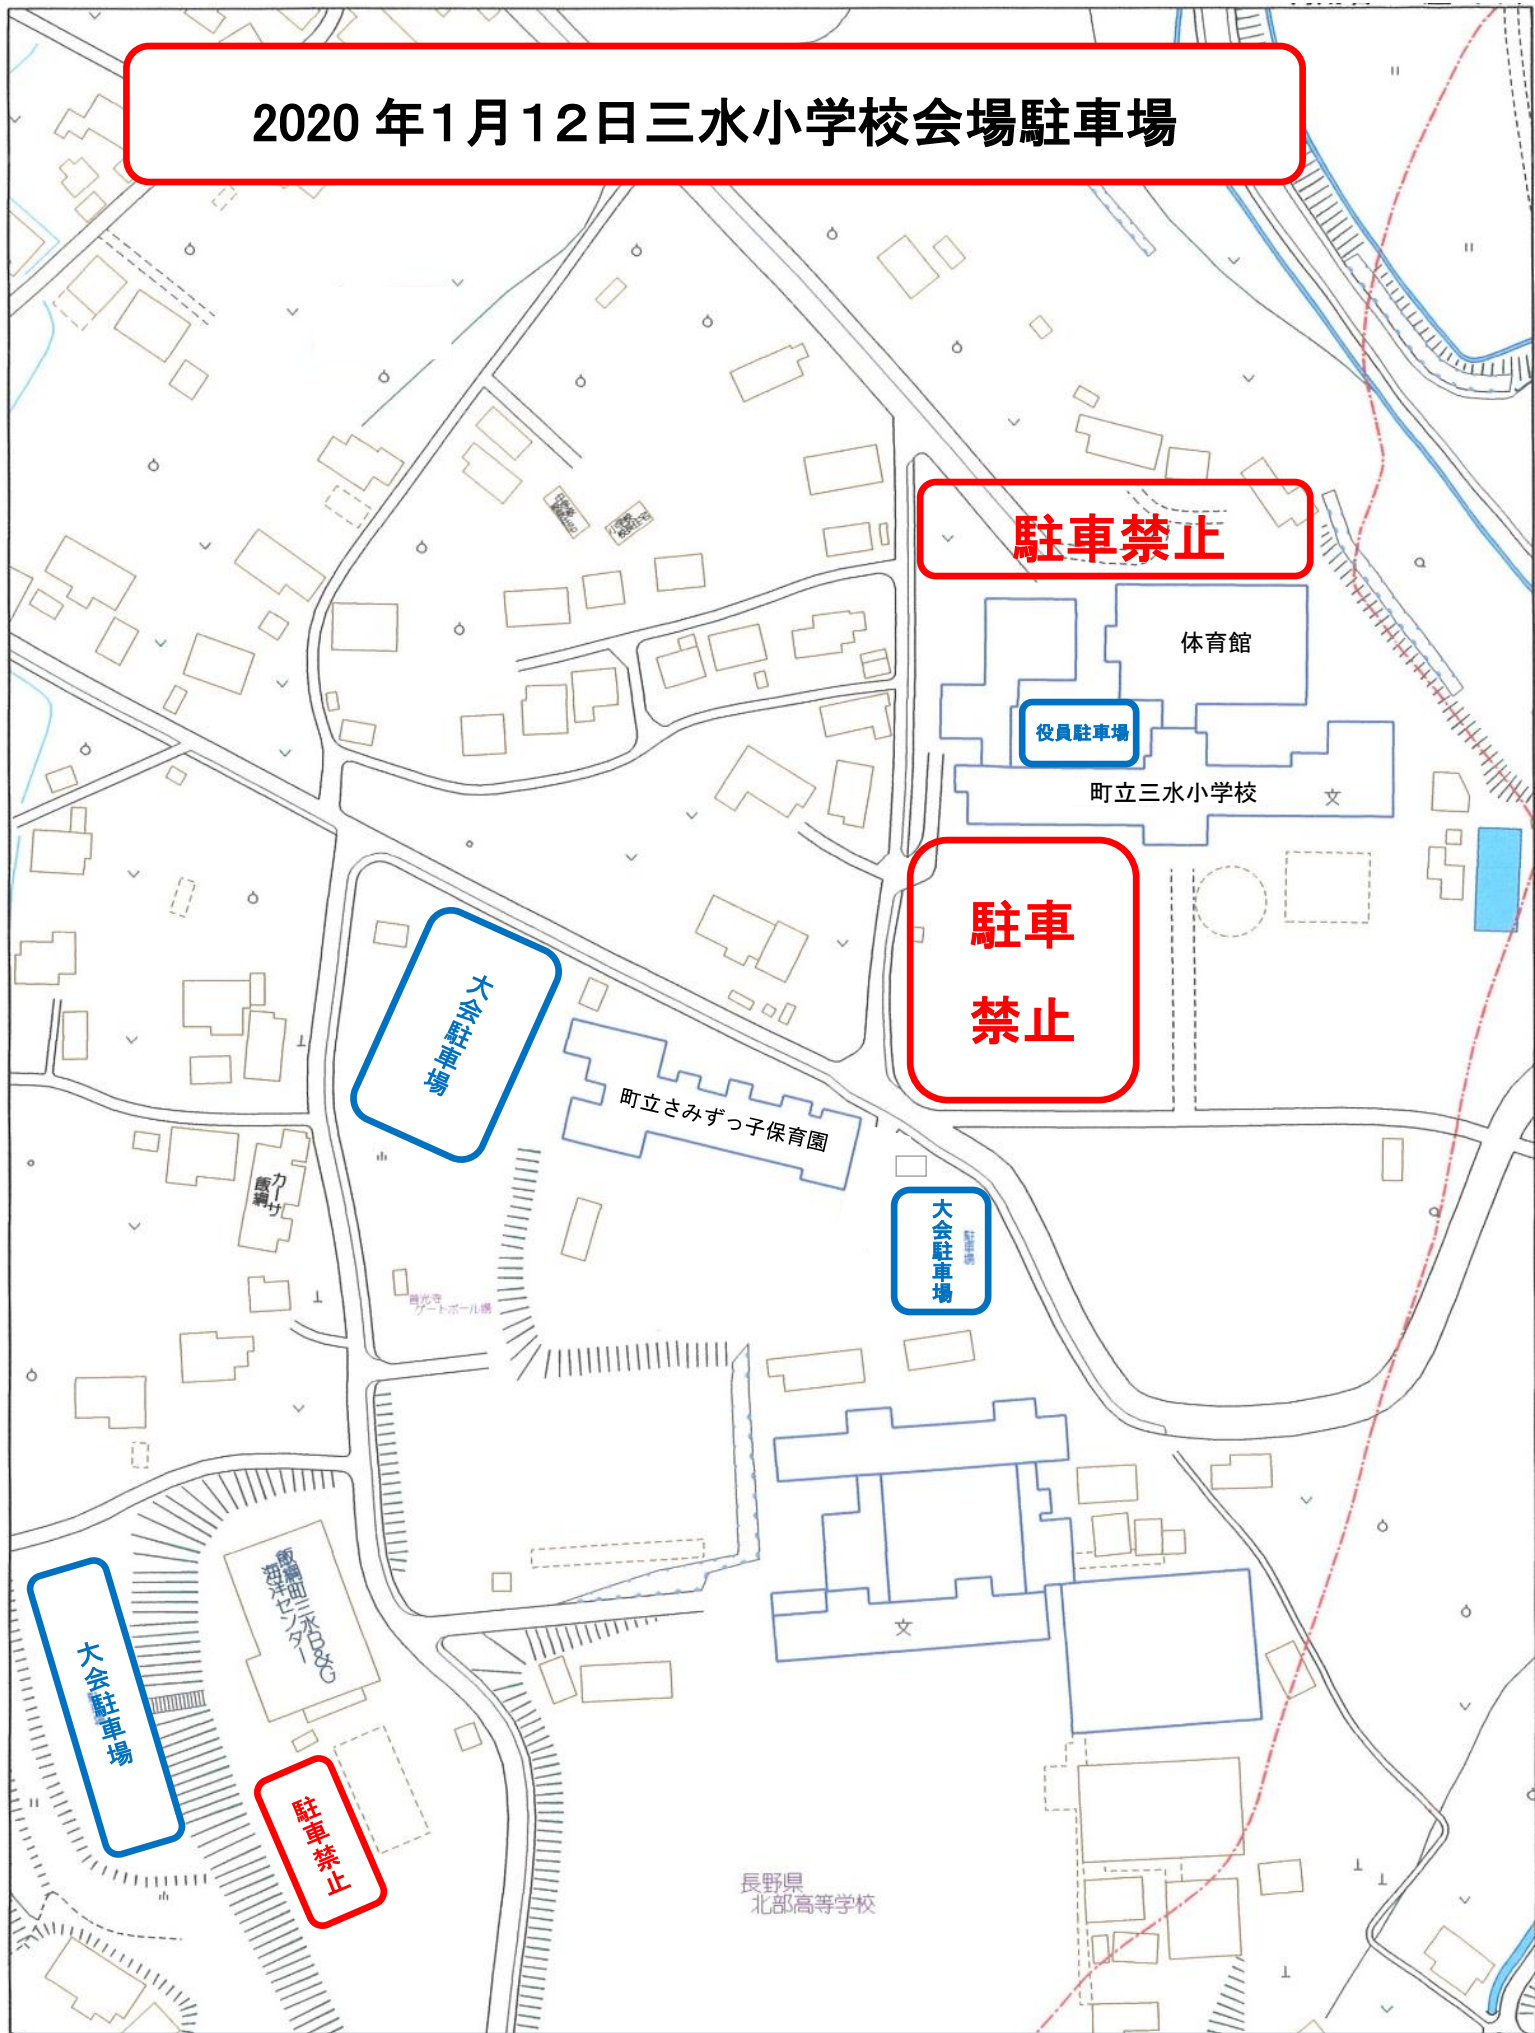

2020年1月12日三水小学校会場駐車場

注:会場周辺は坂道のため天候により凍結の場合ありますので運転には十分お気を付けてください。