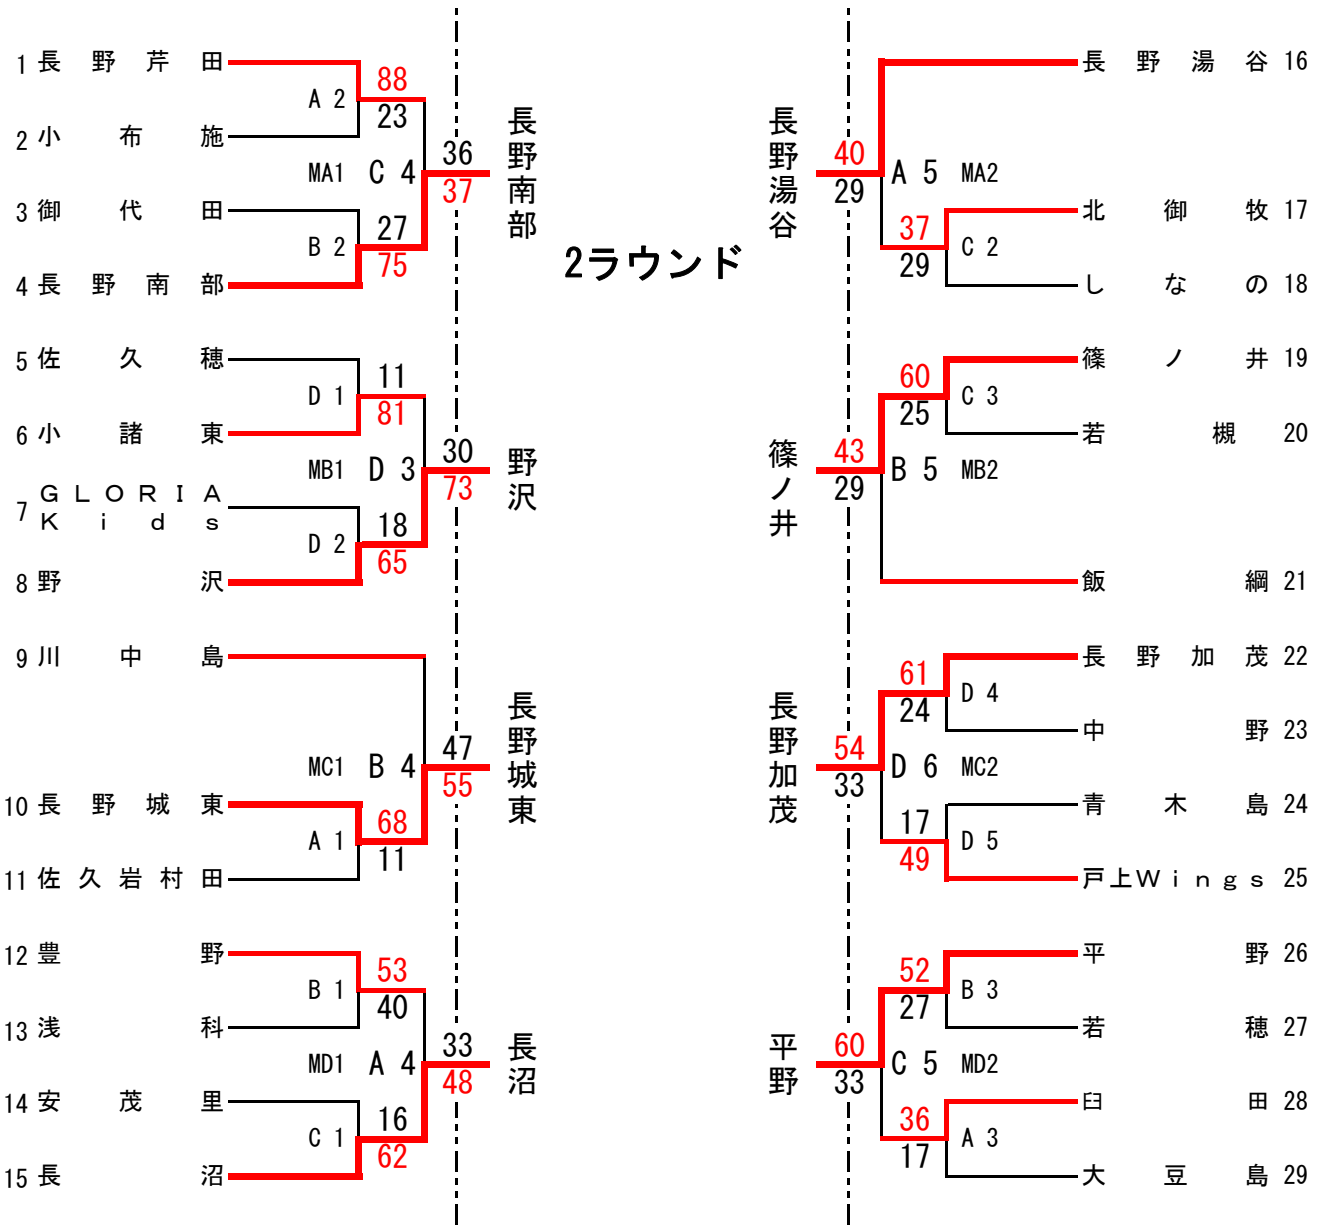

パナソニックホームズ東海カップ第1回長野県U12選手権大会

1stラウンド（東北信地区）結果

期日 11月1日

【東北信 男子】

A・Bコート ホワイトリンク（メイン）
 Cコート ホワイトリンク（サブ）
 Dコート 千曲市戸倉体育館

パナソニックホームズ東海カップ第1回長野県U12選手権大会

1stラウンド（中农信地区）結果

期日 11月1日

【中农信 男子】

E・Fコート 飯田市上郷体育館

G・Hコート 麻績村麻績体育館

順位	チーム名	コート	スコア	対戦相手	スコア	会場
1	穂高	E 3	47	岡谷	16	飯田市上郷体育館
2	Rising jasm	ME1 E 6	39	春富	17	飯田市上郷体育館
3	辰野	F 3	15	松本北部	18	麻績村麻績体育館
4	上郷	F 3	43	リムアローズ	19	麻績村麻績体育館
5	諏訪	E 4	29	高森	20	飯田市上郷体育館
6	松本菅野	MF1 F 6	20	豊科	21	飯田市上郷体育館
7	松本筑摩		63	安曇野南	22	飯田市上郷体育館
8	富士見	G 3	62	塩尻GS	24	飯田市上郷体育館
9	伊賀良	MG1 G 6	44	伊那DT	25	飯田市上郷体育館
10	松本SEIBU	H 3	48	箕輪	26	飯田市上郷体育館
11	下久堅	H 3	16	池田	27	飯田市上郷体育館
12	茅野	G 4	54	とよおか	28	飯田市上郷体育館
13	松本清水	MH1 H 6	26	飯田	29	飯田市上郷体育館
14	松川	H 4	13	松本鎌田	30	飯田市上郷体育館
15	駒ヶ根	H 4	54	下諏訪	31	飯田市上郷体育館

2ラウンド